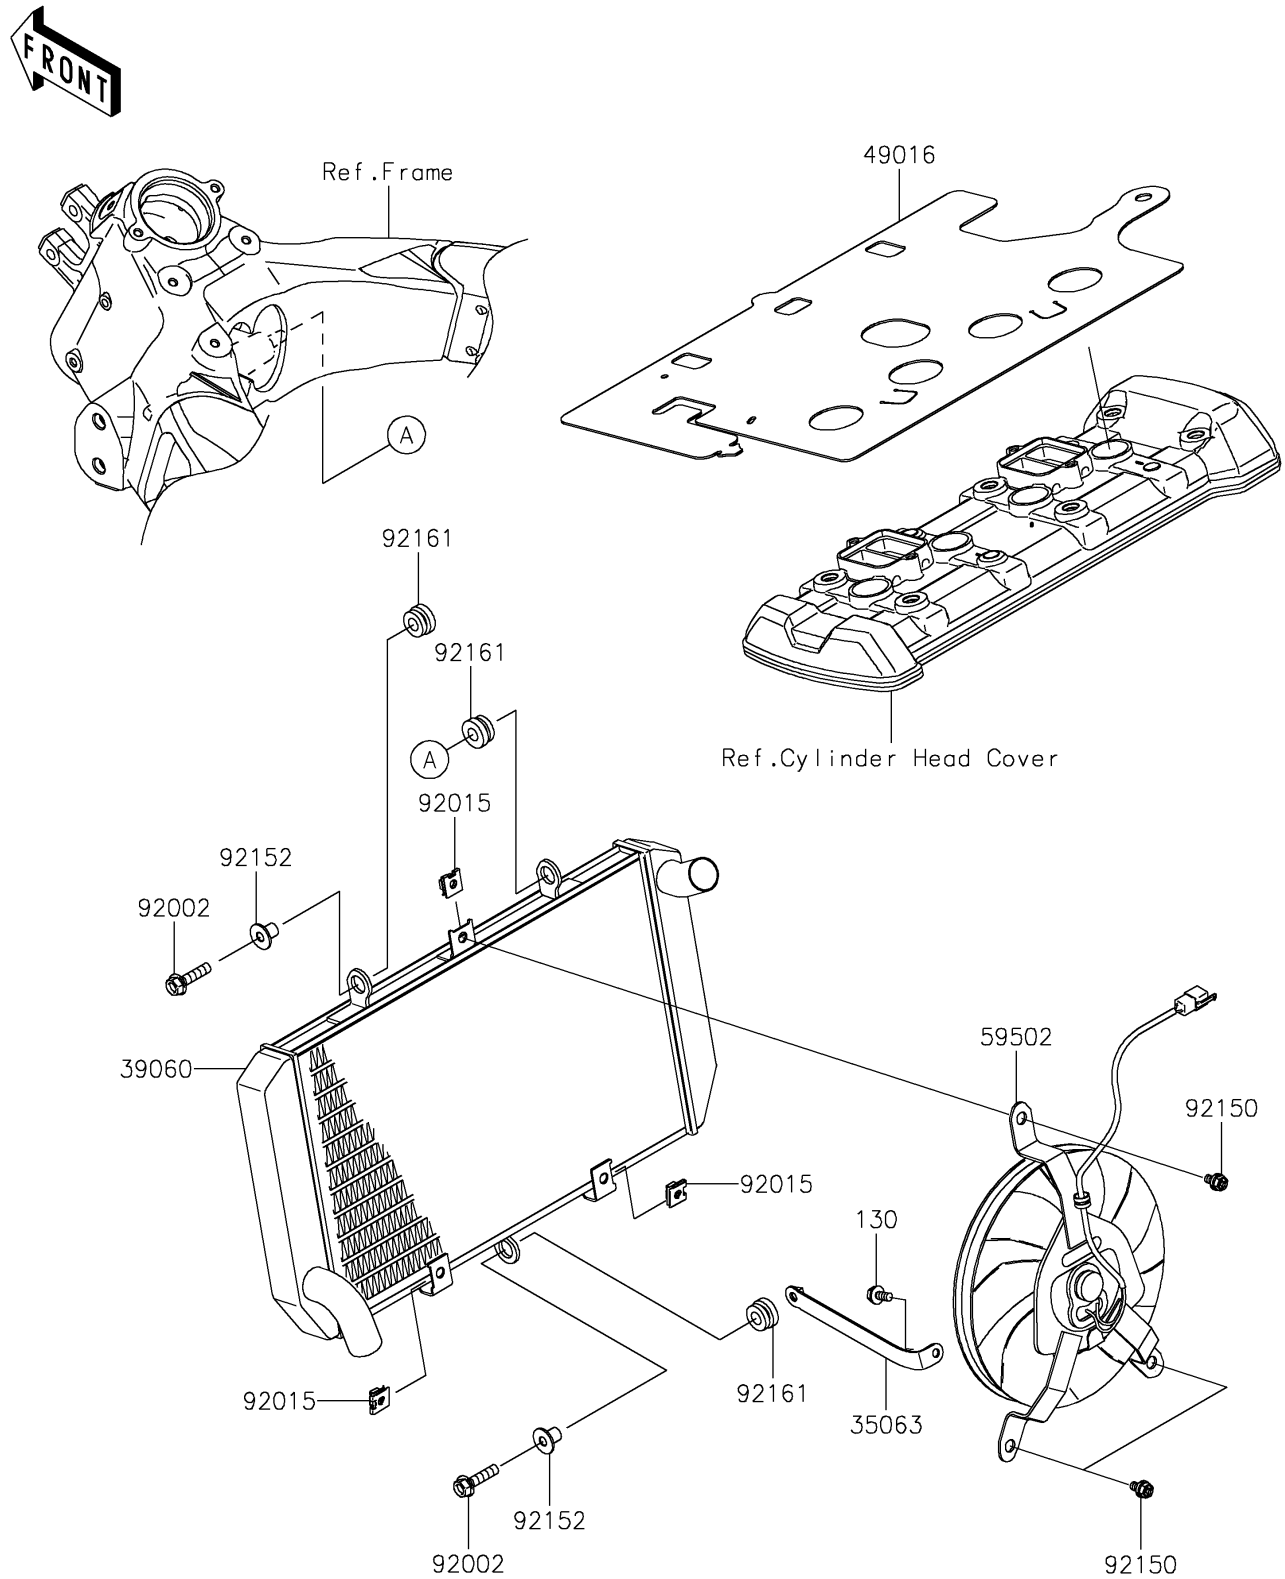

2019 VERSYS® 1000 SE LT+

PARTS DIAGRAM

Radiator

E3032

2019 VERSYS® 1000 SE LT+

PARTS LIST

Radiator

ITEM NAME

PART NUMBER

QUANTITY
