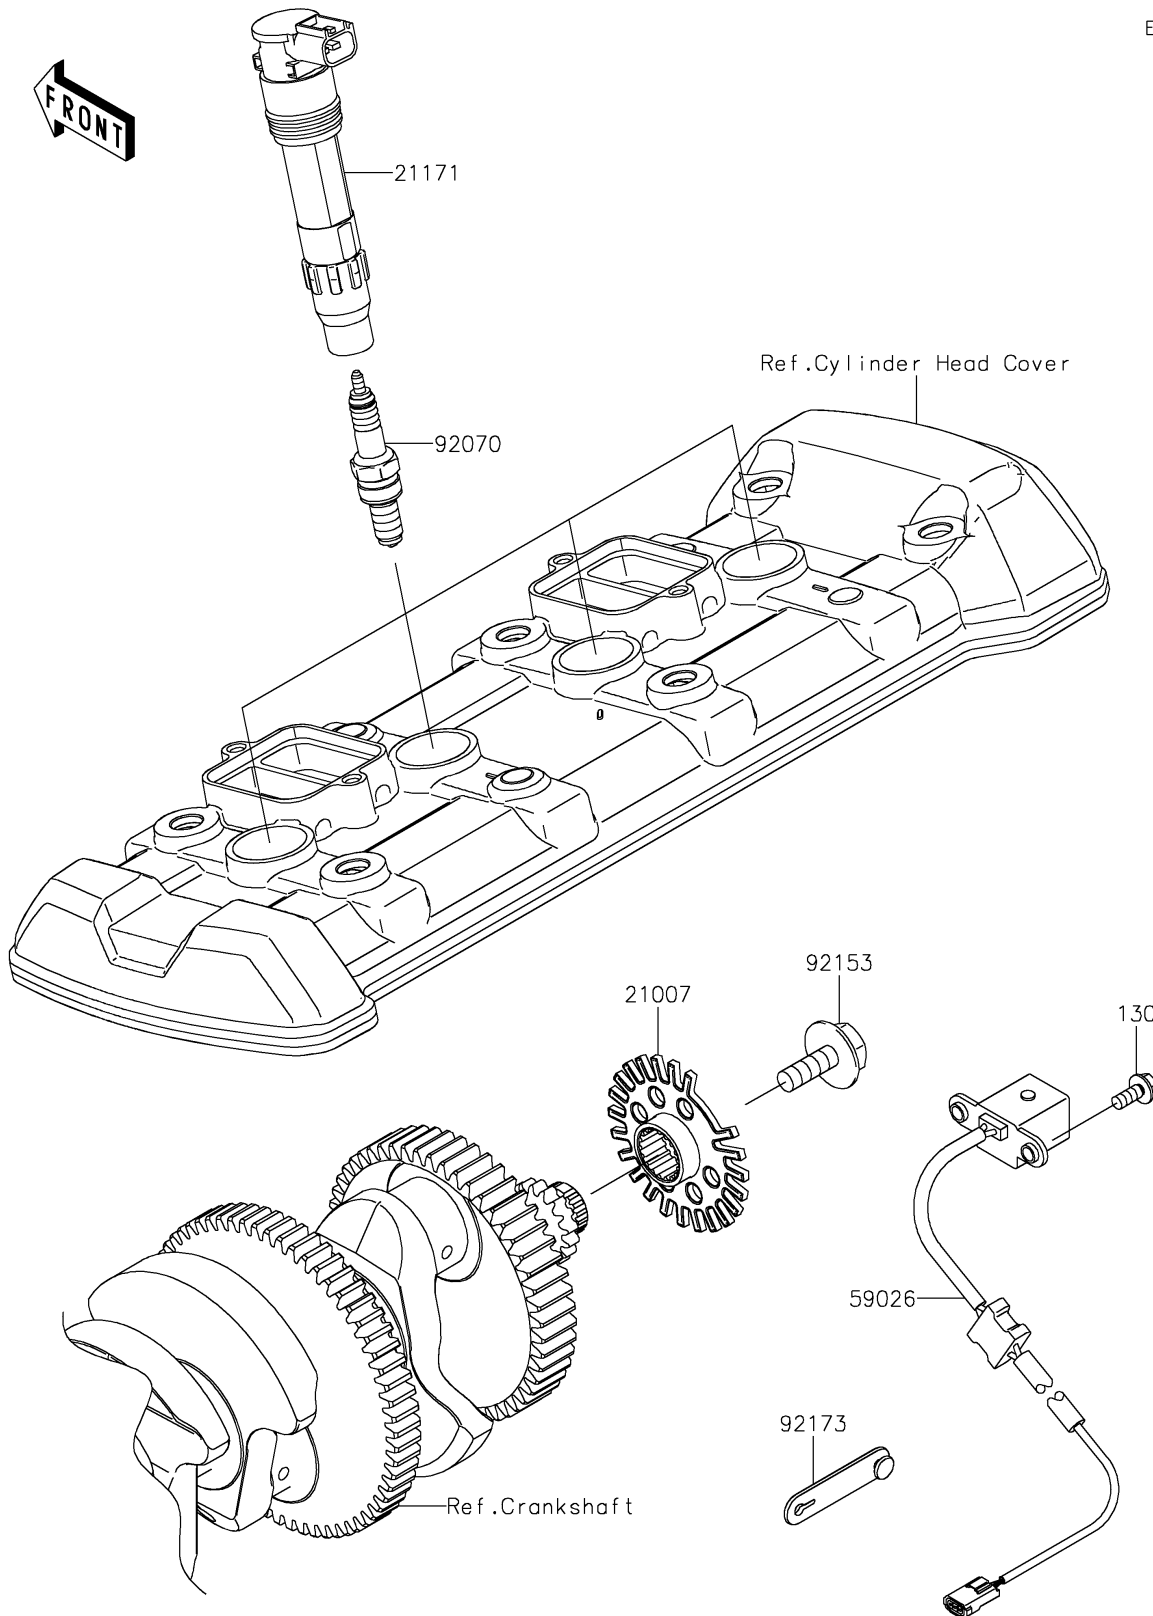

2019 VERSYS® 1000 SE LT+

PARTS DIAGRAM

Ignition System

E1830

2019 VERSYS® 1000 SE LT+

PARTS LIST

Ignition System

ITEM NAME

PART NUMBER

QUANTITY
