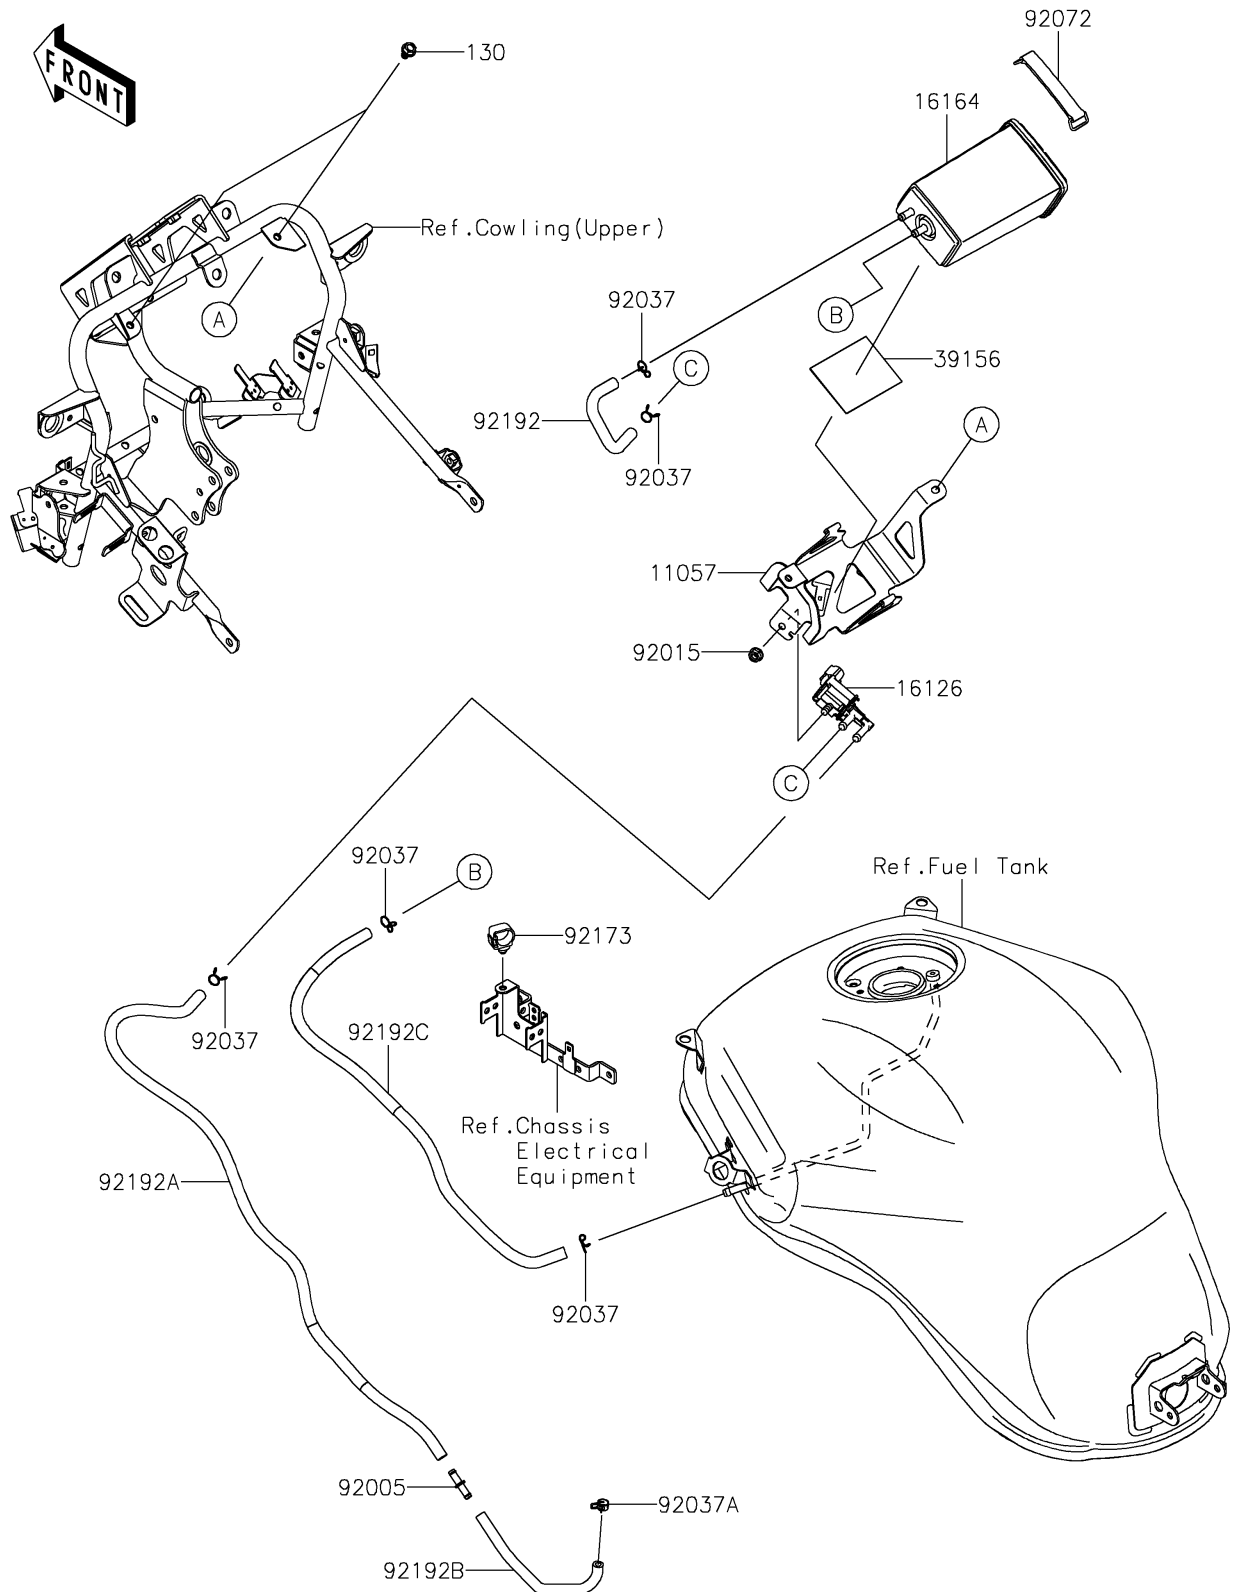

2019 VERSYS® 1000 SE LT+

PARTS DIAGRAM

Fuel Evaporative System(CA)

E1650

2019 VERSYS® 1000 SE LT+

PARTS LIST

Fuel Evaporative System(CA)

ITEM NAME

PART NUMBER

QUANTITY
