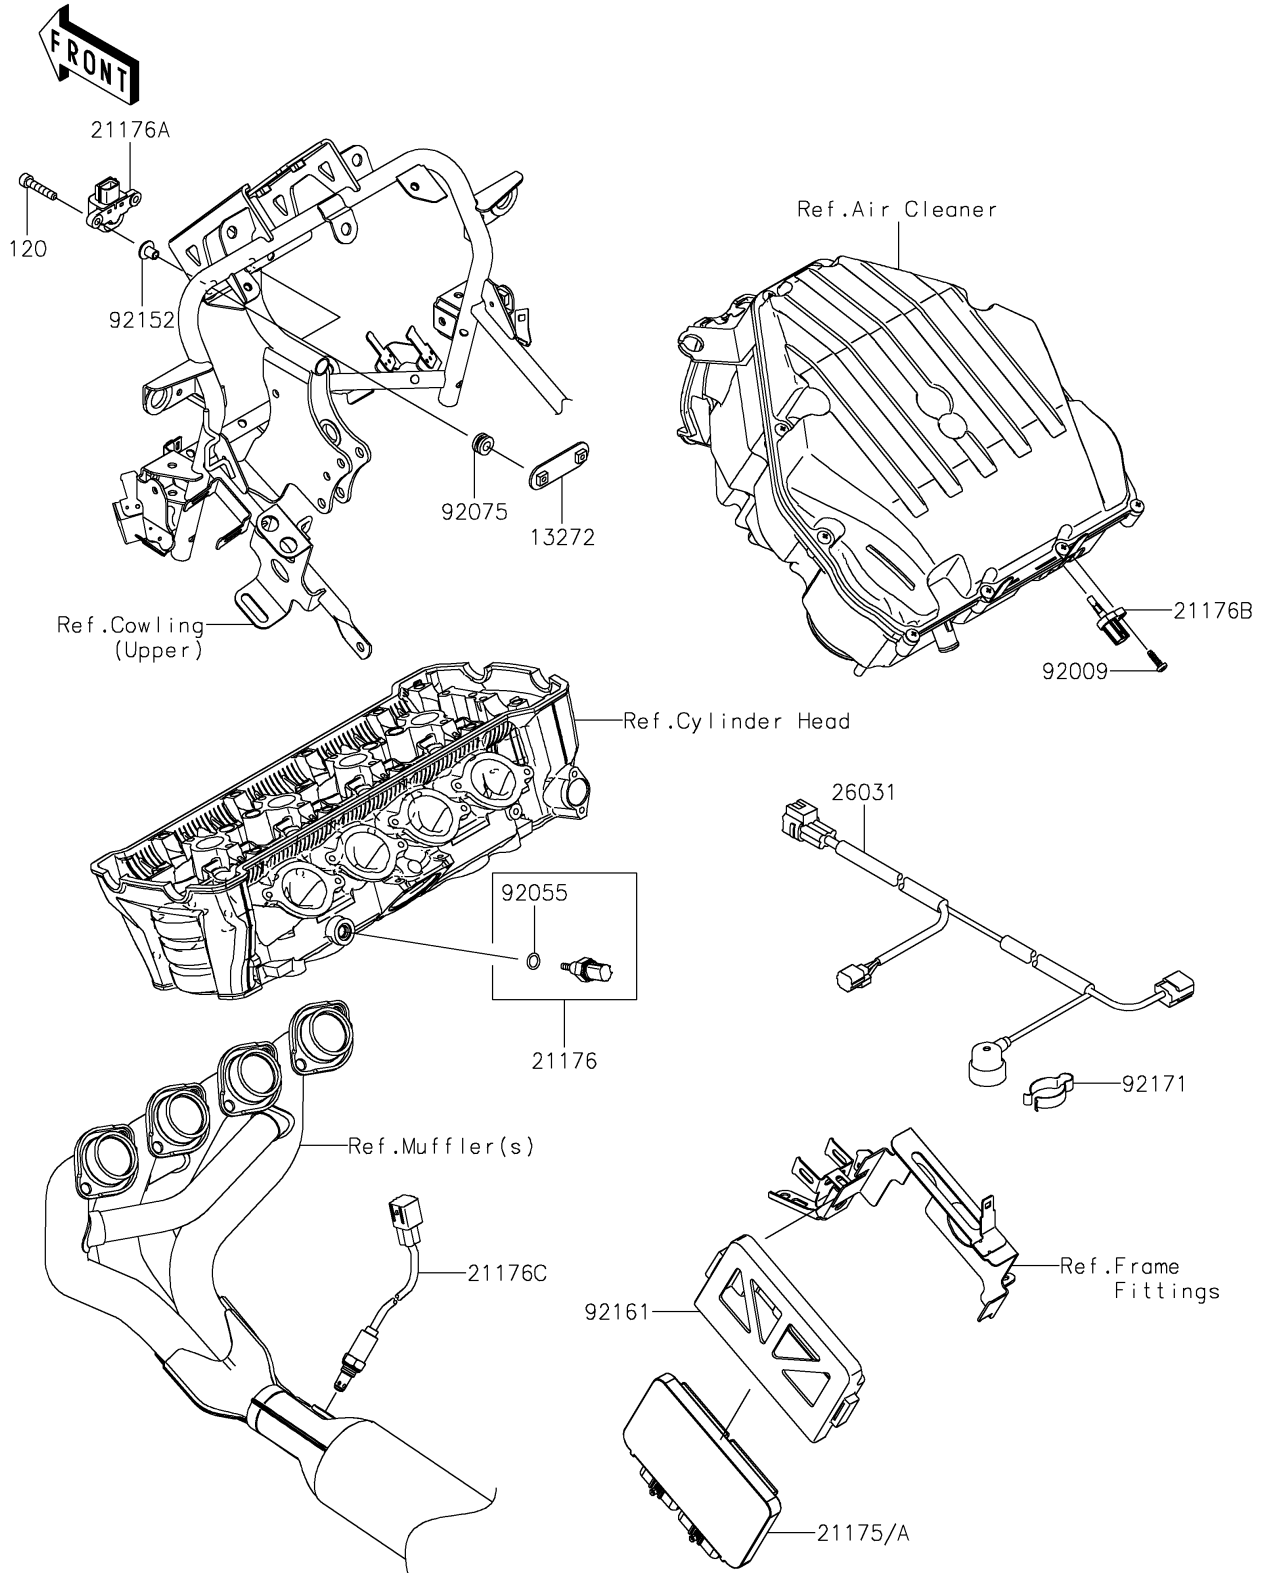

2019 VERSYS® 1000 SE LT+

PARTS DIAGRAM

Fuel Injection

E1530

2019 VERSYS® 1000 SE LT+

PARTS LIST

Fuel Injection

ITEM NAME

PART NUMBER

QUANTITY
