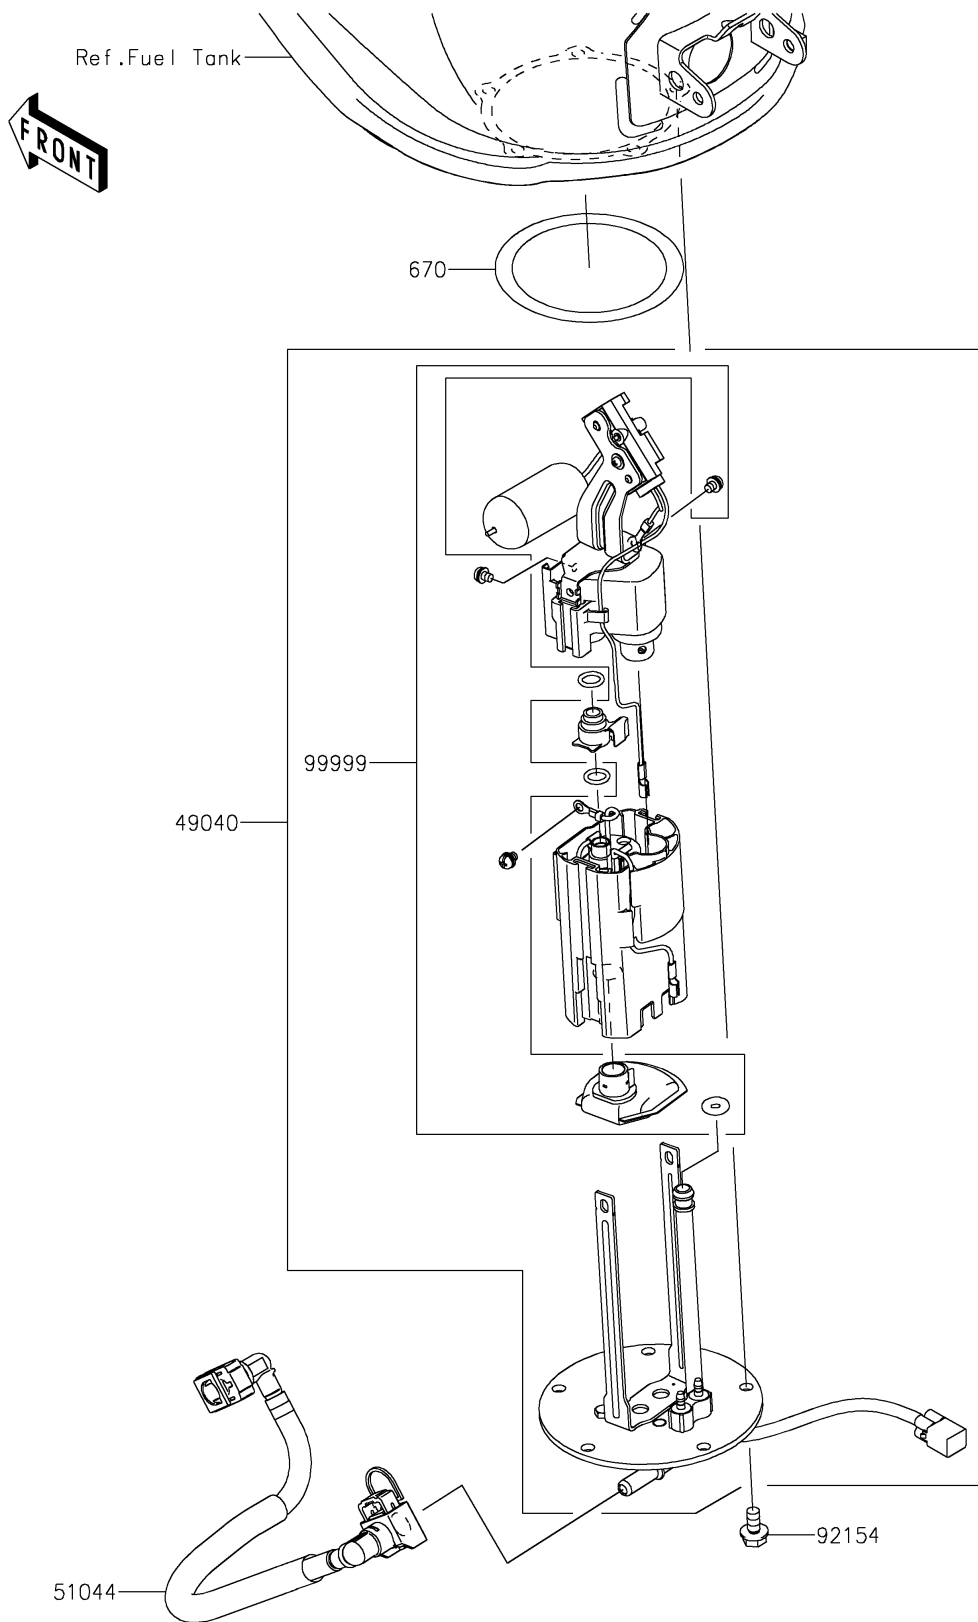

2019 VERSYS® 1000 SE LT+

PARTS DIAGRAM

Fuel Pump

E1520

2019 VERSYS® 1000 SE LT+

PARTS LIST

Fuel Pump

ITEM NAME

PART NUMBER

QUANTITY
