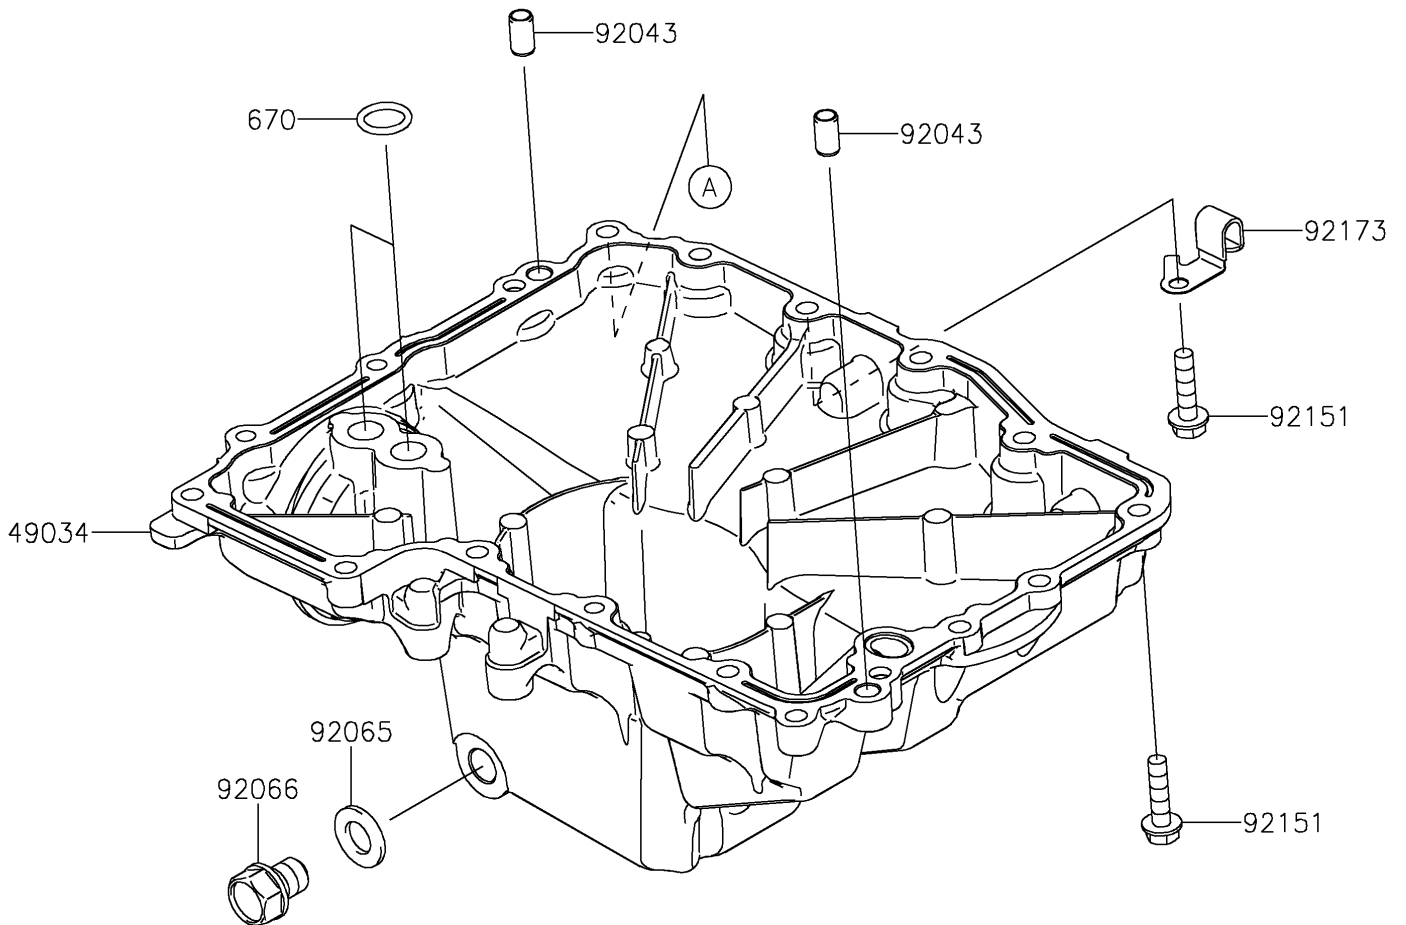

2019 VERSYS® 1000 SE LT+

PARTS DIAGRAM

Oil Pan

E1434

2019 VERSYS® 1000 SE LT+

PARTS LIST

Oil Pan

ITEM NAME

PART NUMBER

QUANTITY
