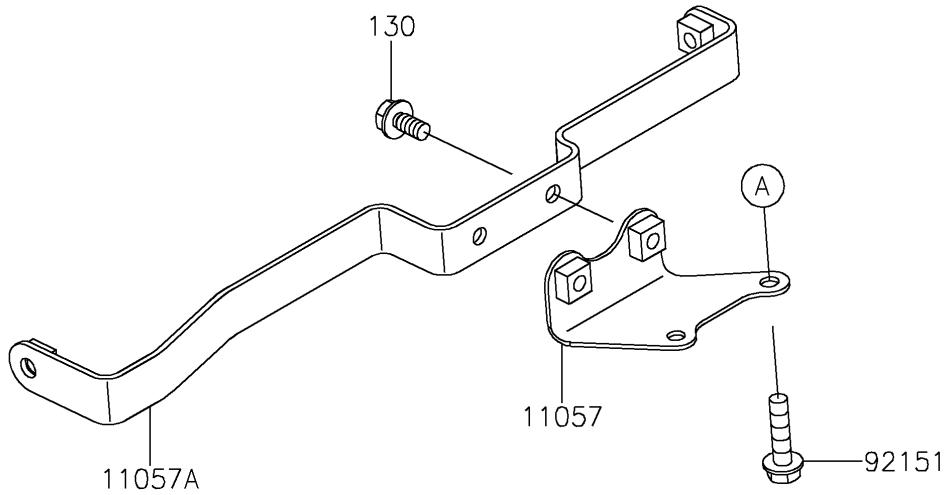

2019 VERSYS® 1000 SE LT+

PARTS DIAGRAM

Oil Pan

E1434

2019 VERSYS® 1000 SE LT+

PARTS LIST

Oil Pan

ITEM NAME

PART NUMBER

QUANTITY
