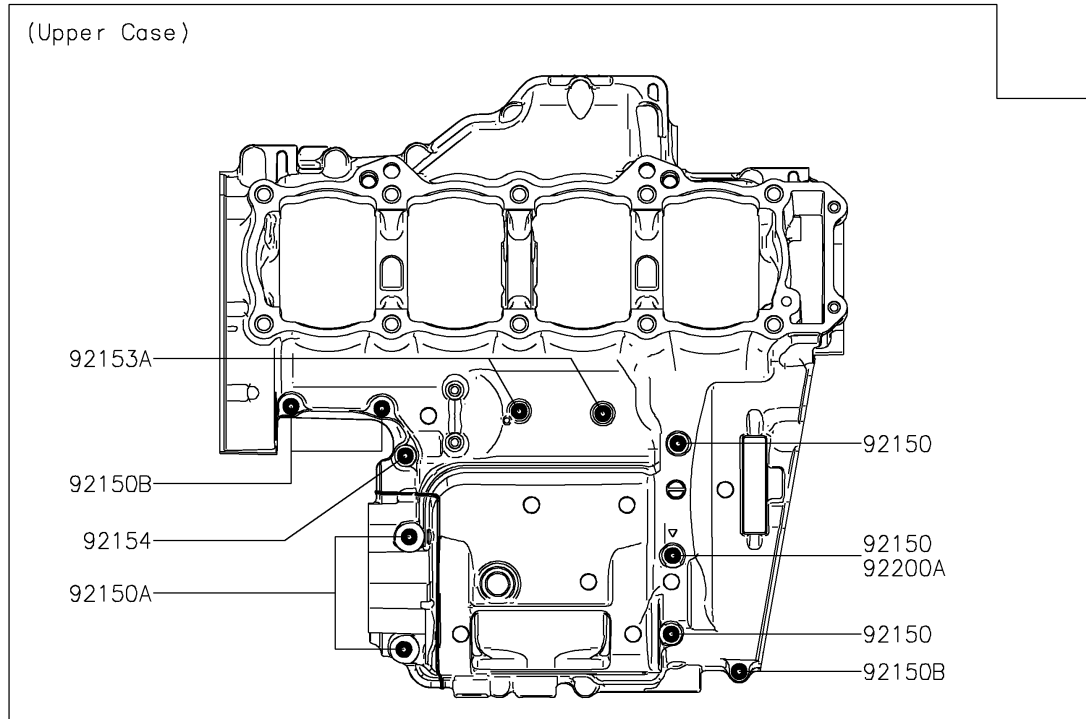

2019 VERSYS® 1000 SE LT+

PARTS DIAGRAM

Crankcase Bolt Pattern

E1412

2019 VERSYS® 1000 SE LT+

PARTS LIST

Crankcase Bolt Pattern

ITEM NAME

PART NUMBER

QUANTITY
