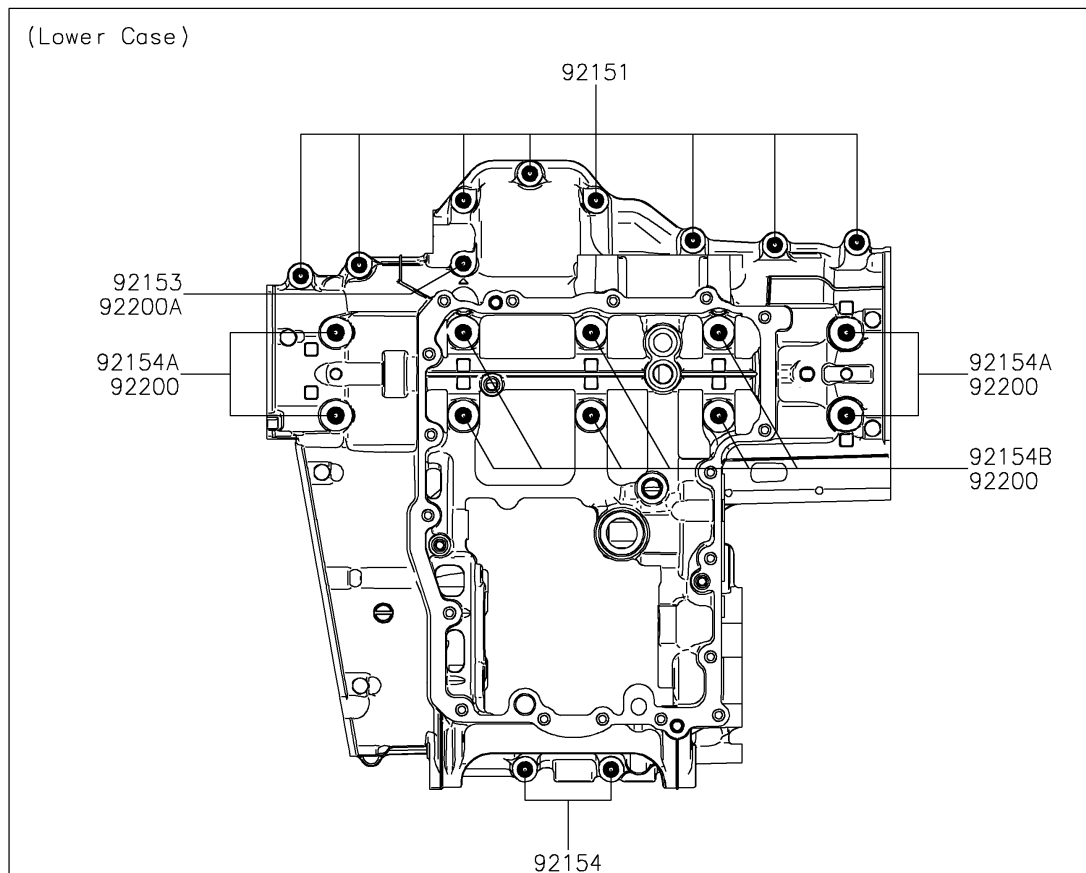

2019 VERSYS® 1000 SE LT+

PARTS DIAGRAM

Crankcase Bolt Pattern

E1412

2019 VERSYS® 1000 SE LT+

PARTS LIST

Crankcase Bolt Pattern

ITEM NAME

PART NUMBER

QUANTITY
