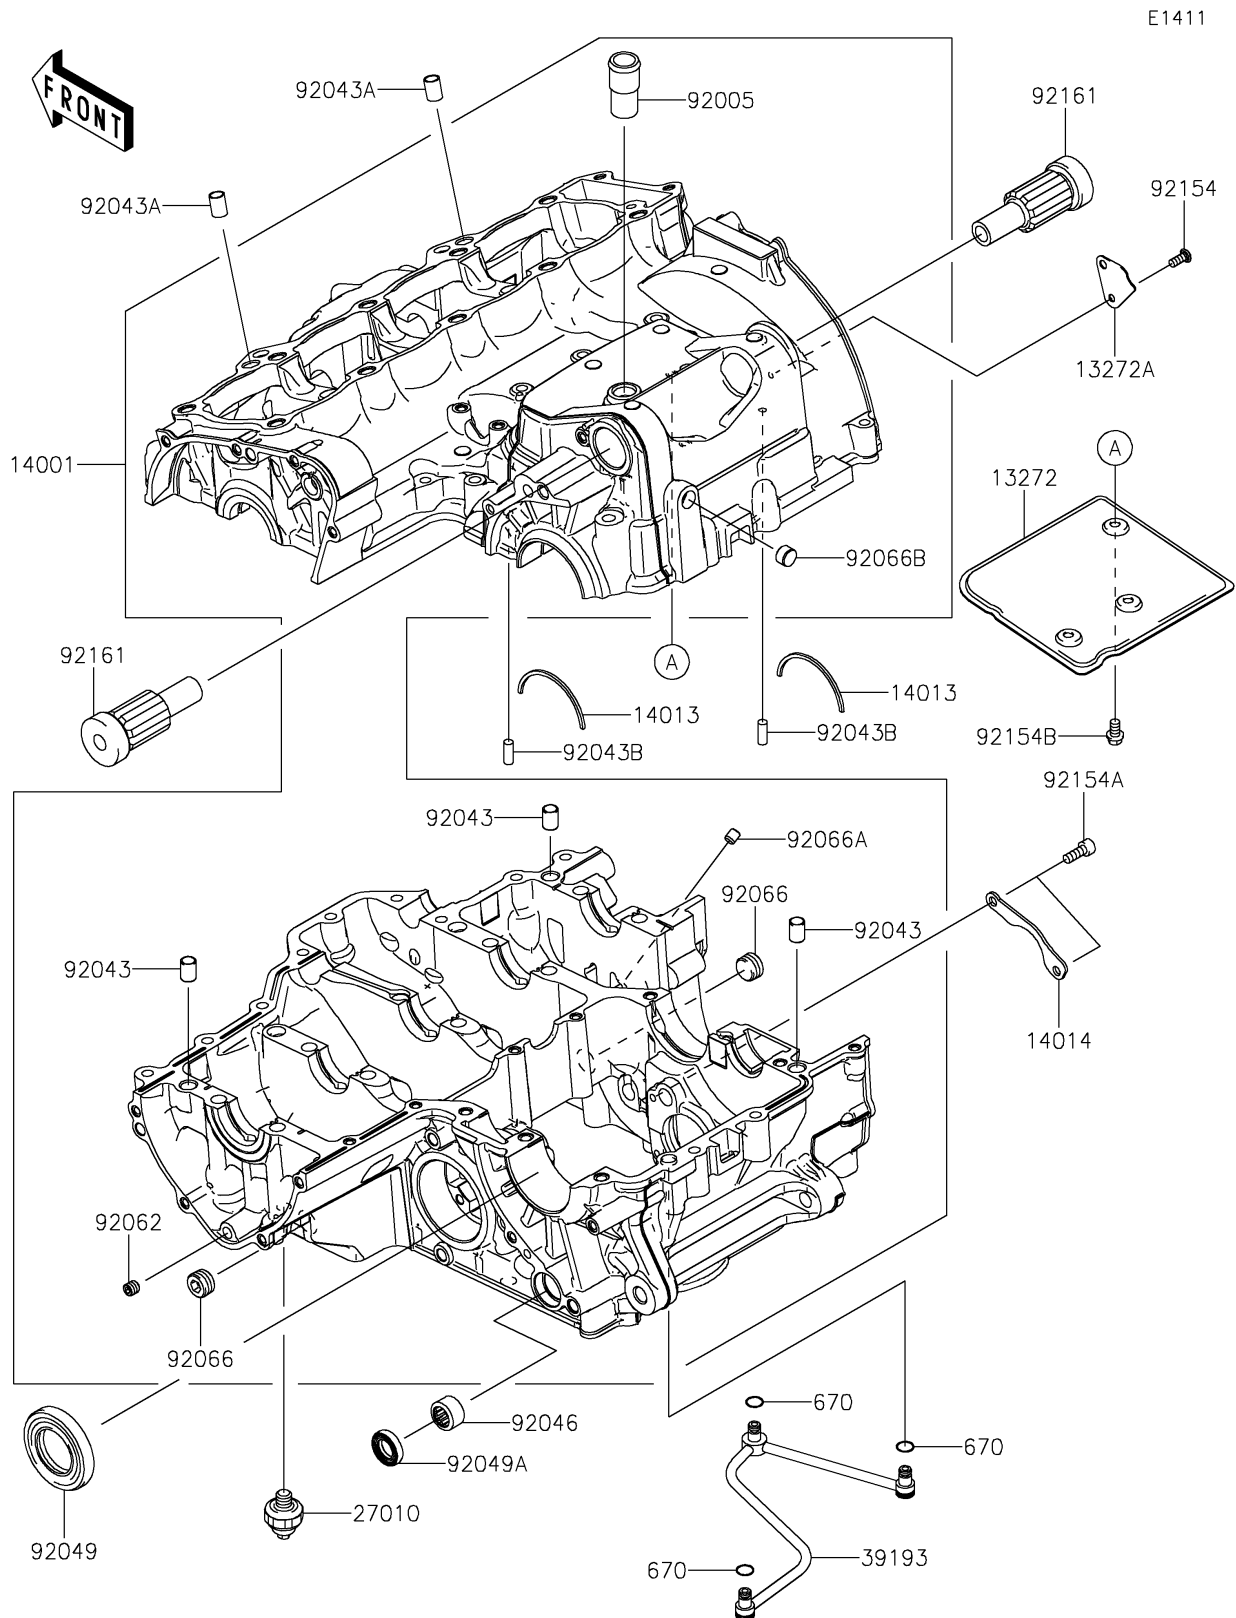

2019 VERSYS® 1000 SE LT+

PARTS DIAGRAM

Crankcase

2019 VERSYS® 1000 SE LT+

PARTS LIST

Crankcase

ITEM NAME

PART NUMBER

QUANTITY
