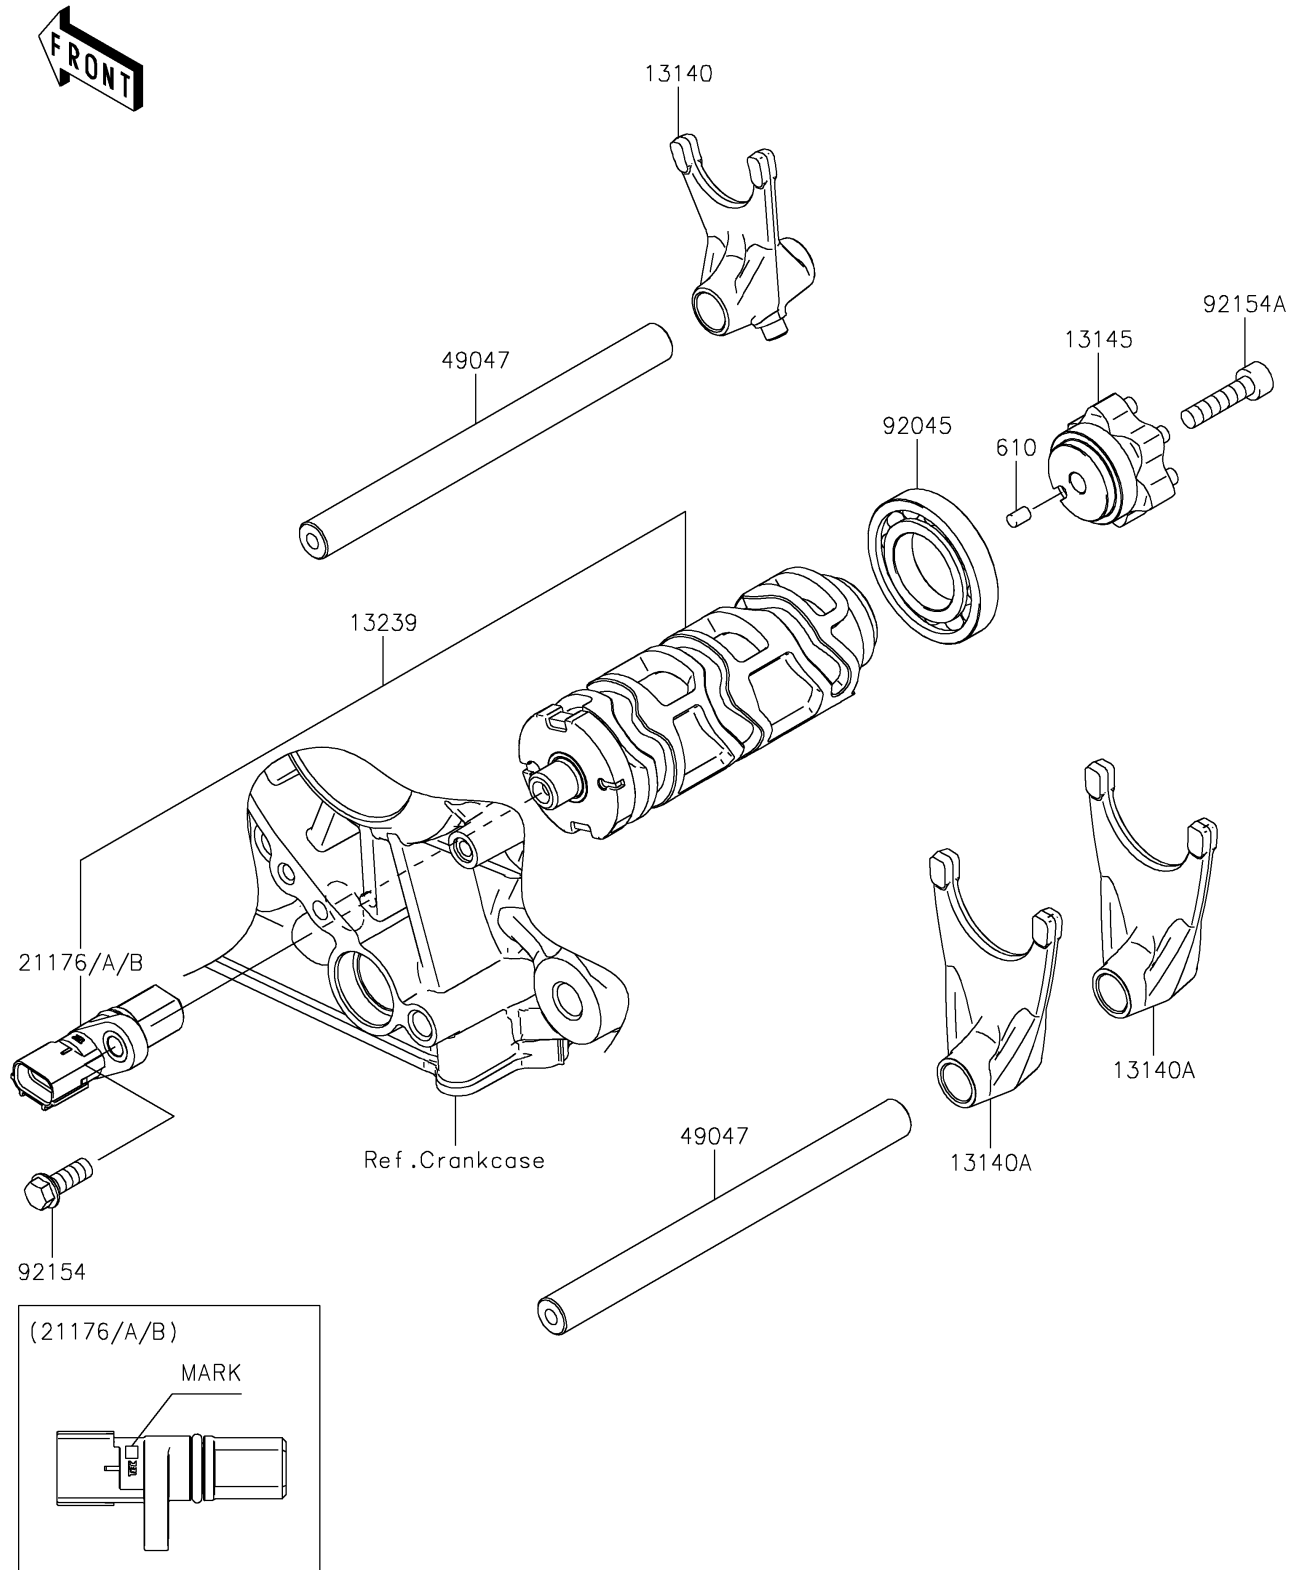

2019 VERSYS® 1000 SE LT+

PARTS DIAGRAM

Gear Change Drum/Shift Fork(s)

E1362

2019 VERSYS® 1000 SE LT+

PARTS LIST

Gear Change Drum/Shift Fork(s)

ITEM NAME

PART NUMBER

QUANTITY
