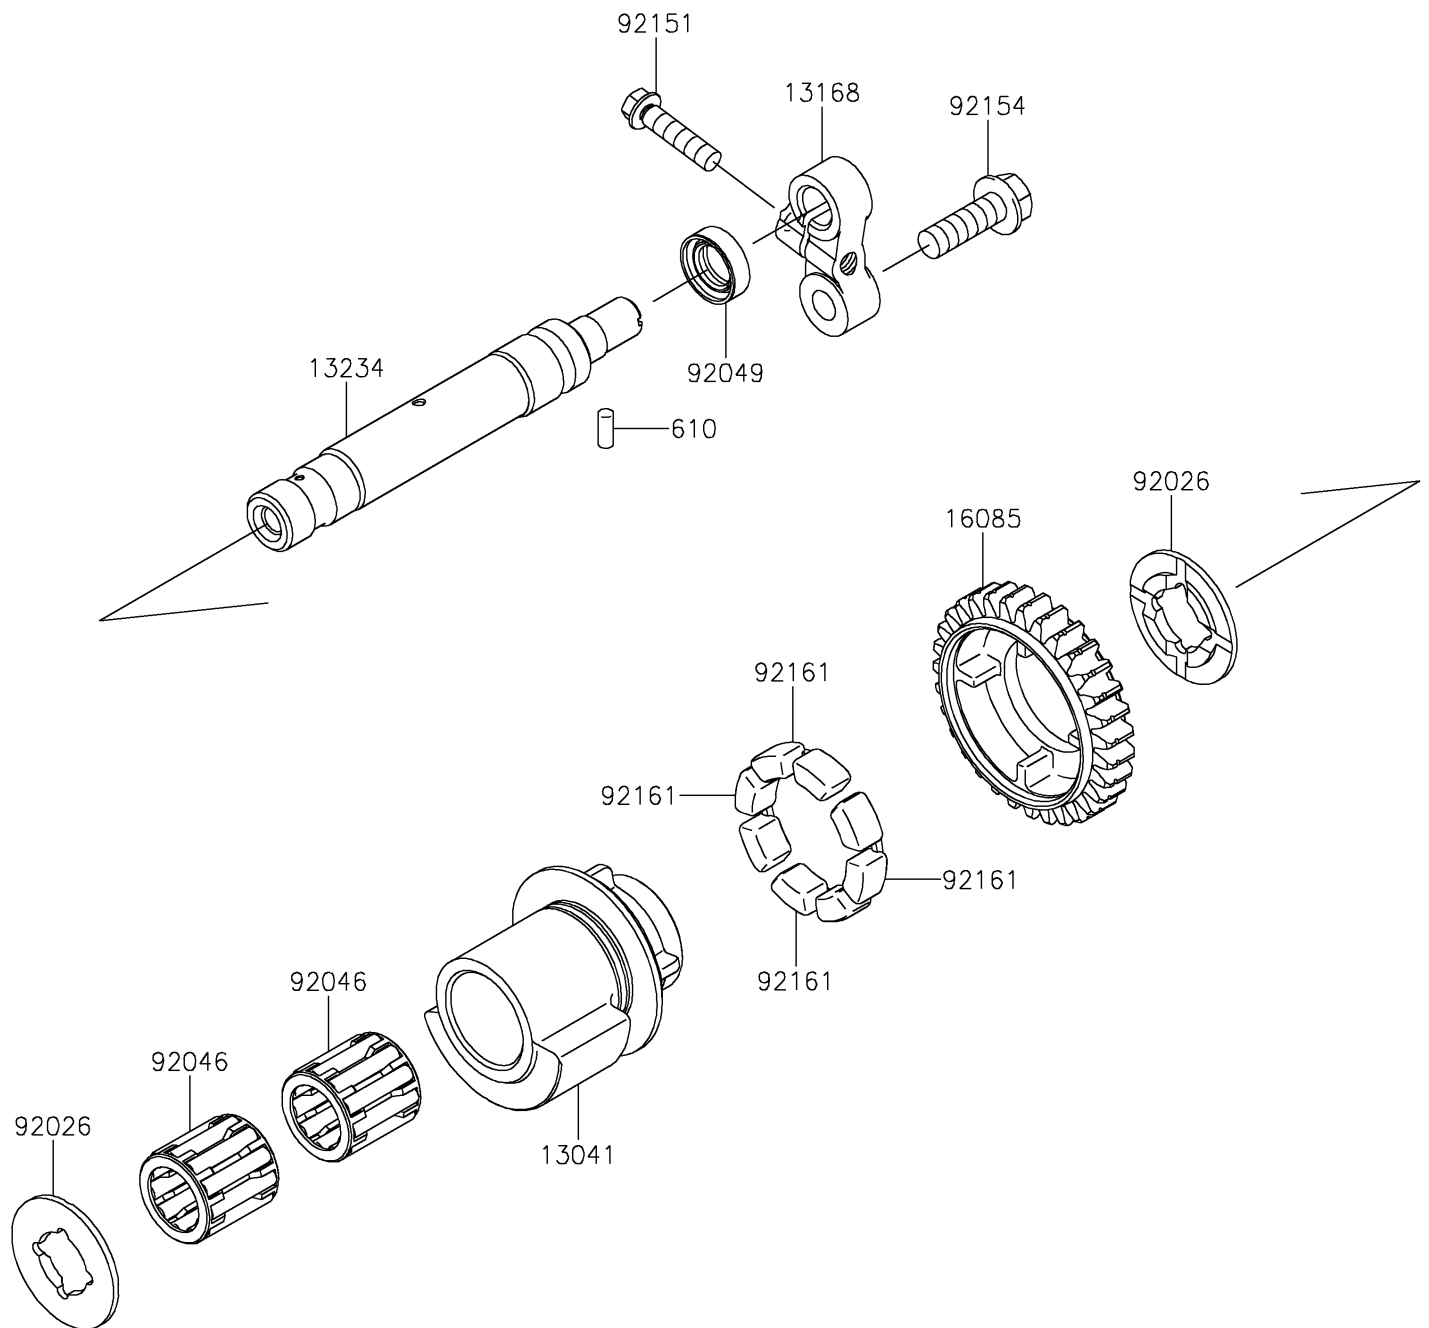

2019 VERSYS® 1000 SE LT+

PARTS DIAGRAM

Balancer

E1323

2019 VERSYS® 1000 SE LT+

PARTS LIST

Balancer

ITEM NAME

PART NUMBER

QUANTITY
