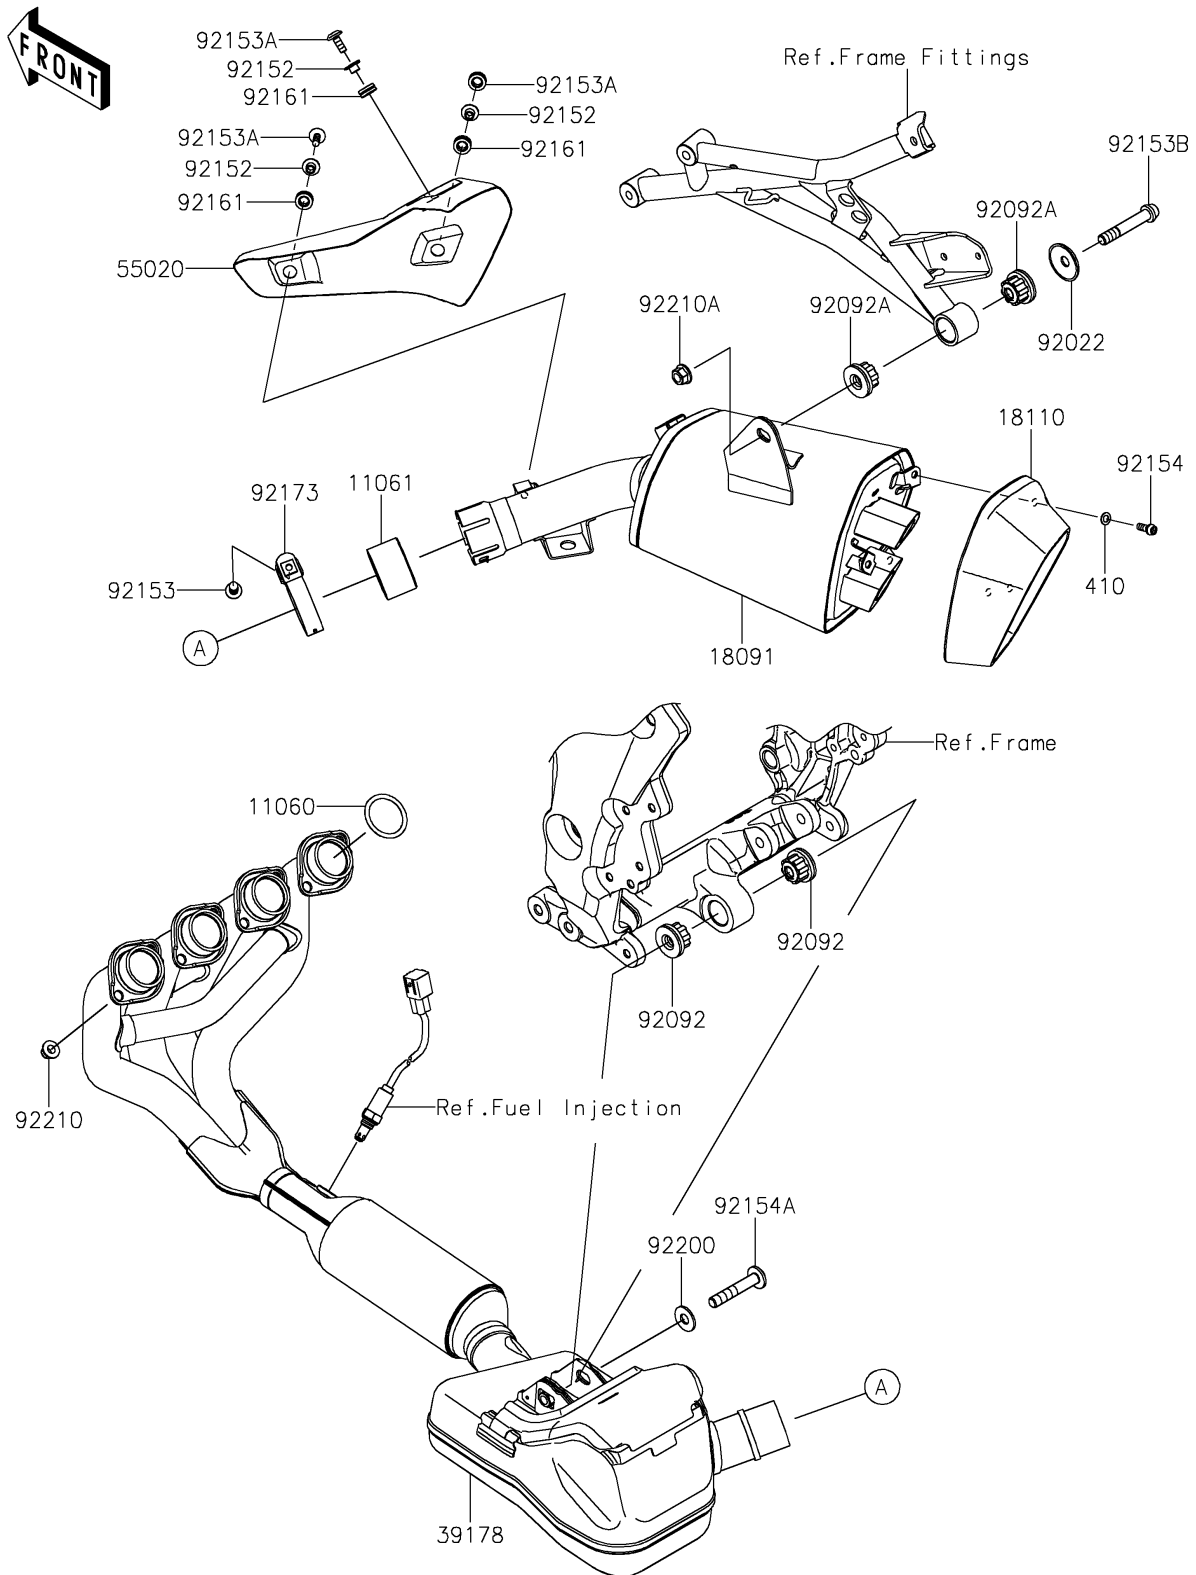

2019 VERSYS® 1000 SE LT+

PARTS DIAGRAM

Muffler(s)

E1140

2019 VERSYS® 1000 SE LT+

PARTS LIST

Muffler(s)

ITEM NAME

PART NUMBER

QUANTITY
