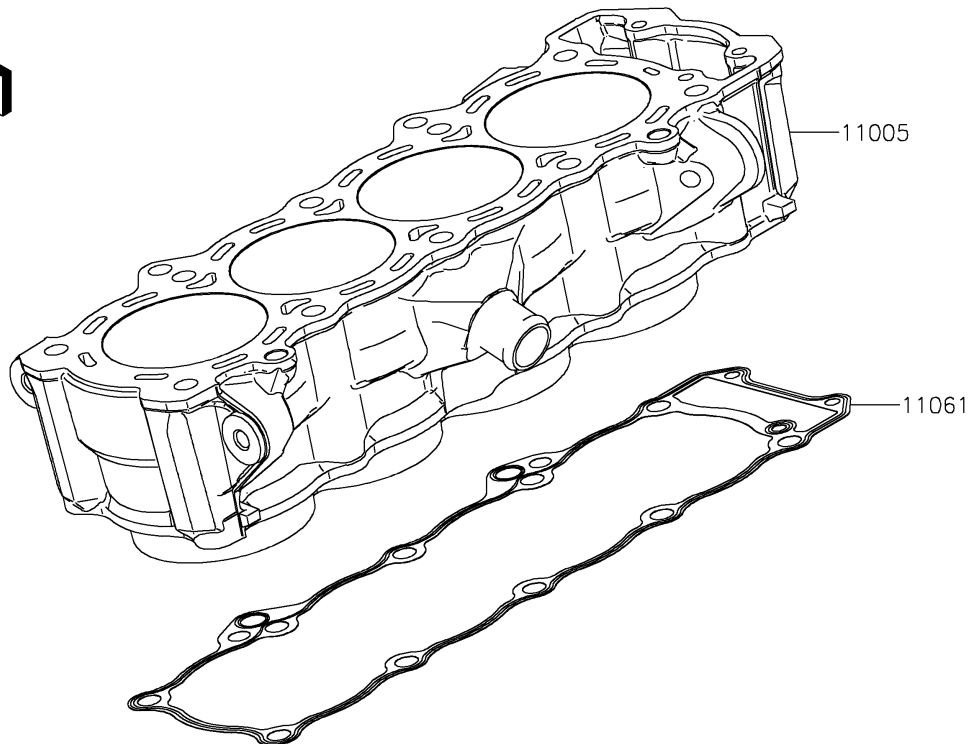

2019 VERSYS® 1000 SE LT+

PARTS DIAGRAM

Cylinder/Piston(s)

E1120

2019 VERSYS® 1000 SE LT+

PARTS LIST

Cylinder/Piston(s)

ITEM NAME

PART NUMBER

QUANTITY
