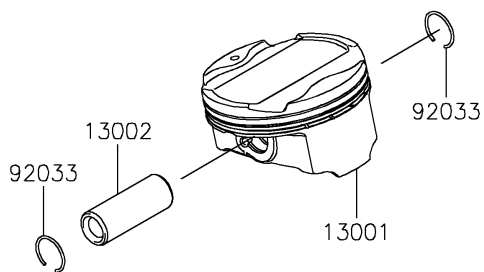

2019 VERSYS® 1000 SE LT+

PARTS DIAGRAM

Cylinder/Piston(s)

E1120

2019 VERSYS® 1000 SE LT+

PARTS LIST

Cylinder/Piston(s)

ITEM NAME

PART NUMBER

QUANTITY
