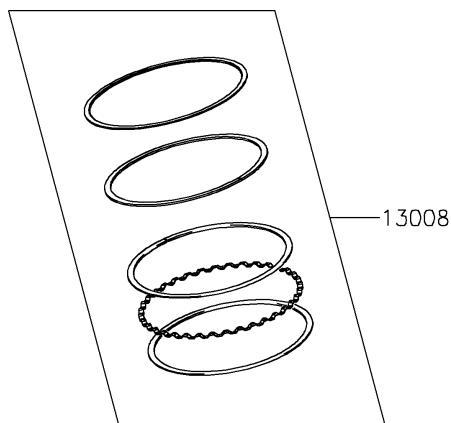

2019 VERSYS® 1000 SE LT+

PARTS DIAGRAM

Cylinder/Piston(s)

E1120

2019 VERSYS® 1000 SE LT+

PARTS LIST

Cylinder/Piston(s)

ITEM NAME

PART NUMBER

QUANTITY
