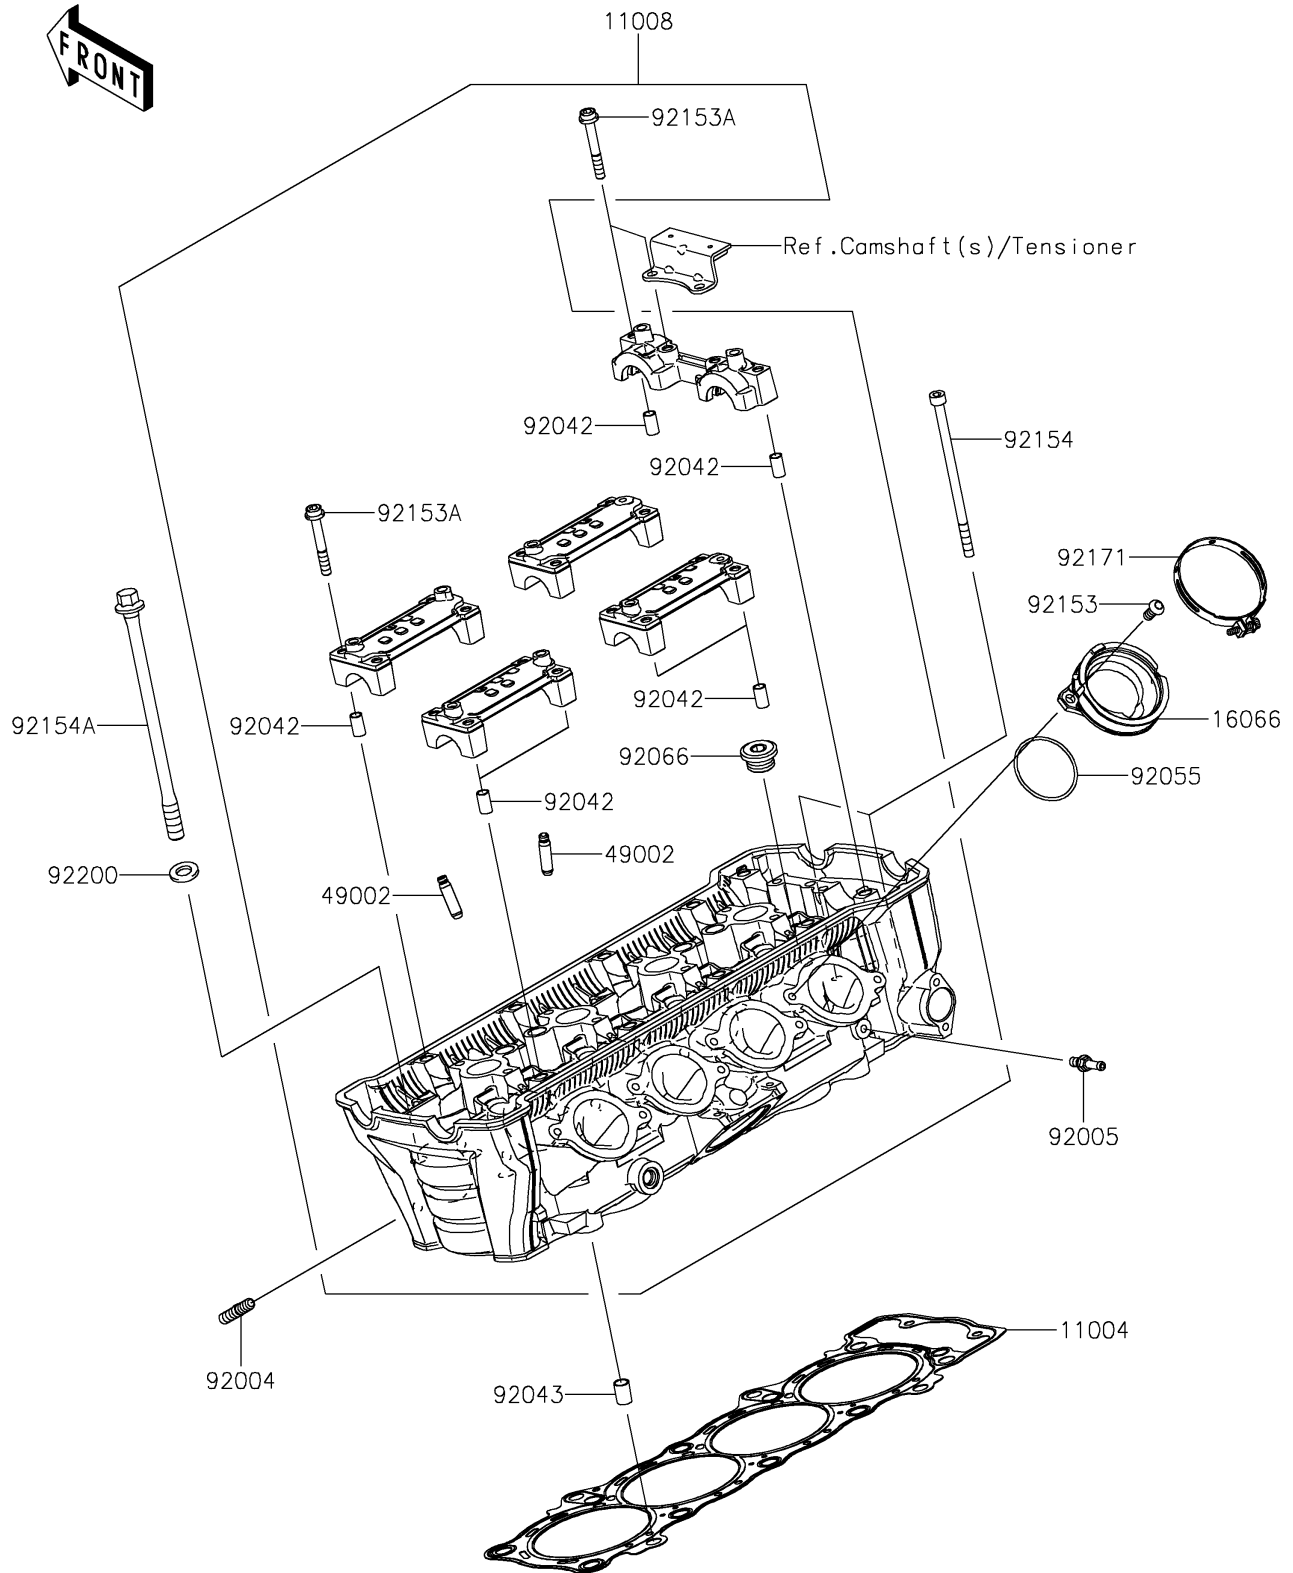

2019 VERSYS® 1000 SE LT+

PARTS DIAGRAM

Cylinder Head

E1111

2019 VERSYS® 1000 SE LT+

PARTS LIST

Cylinder Head

ITEM NAME

PART NUMBER

QUANTITY
