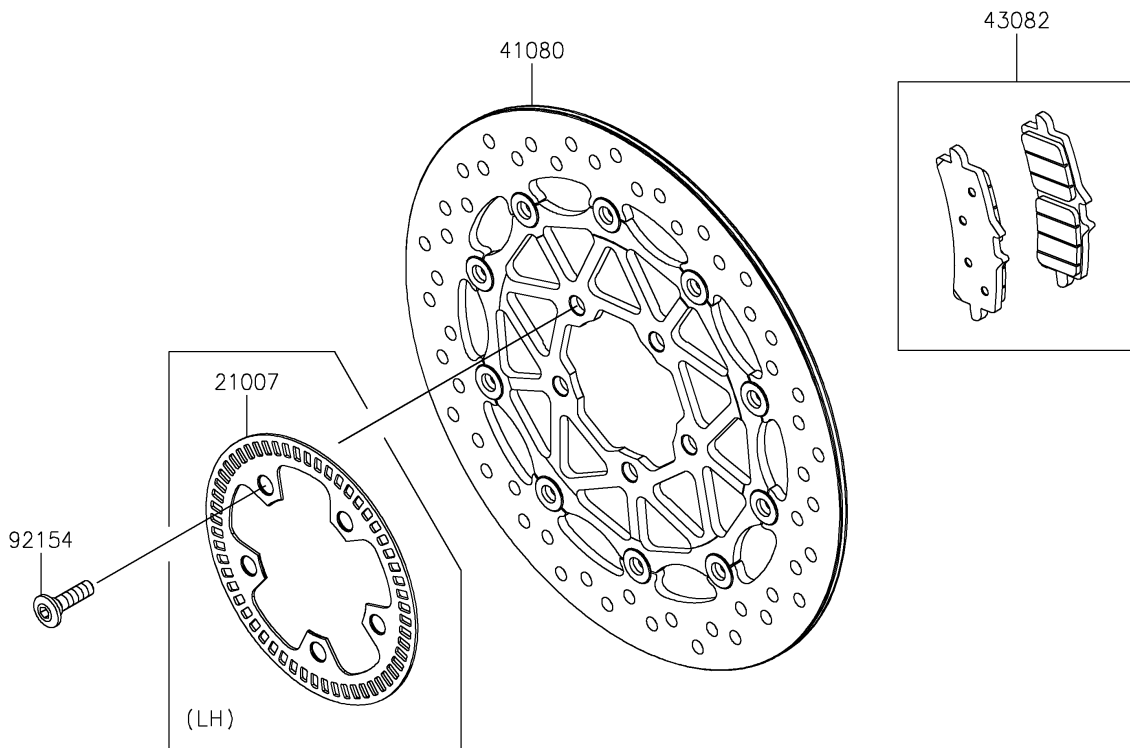

2021 Z H2 SE

PARTS DIAGRAM

Front Brake

F2292

2021 Z H2 SE

PARTS LIST

Front Brake

ITEM NAME

PART NUMBER

QUANTITY
