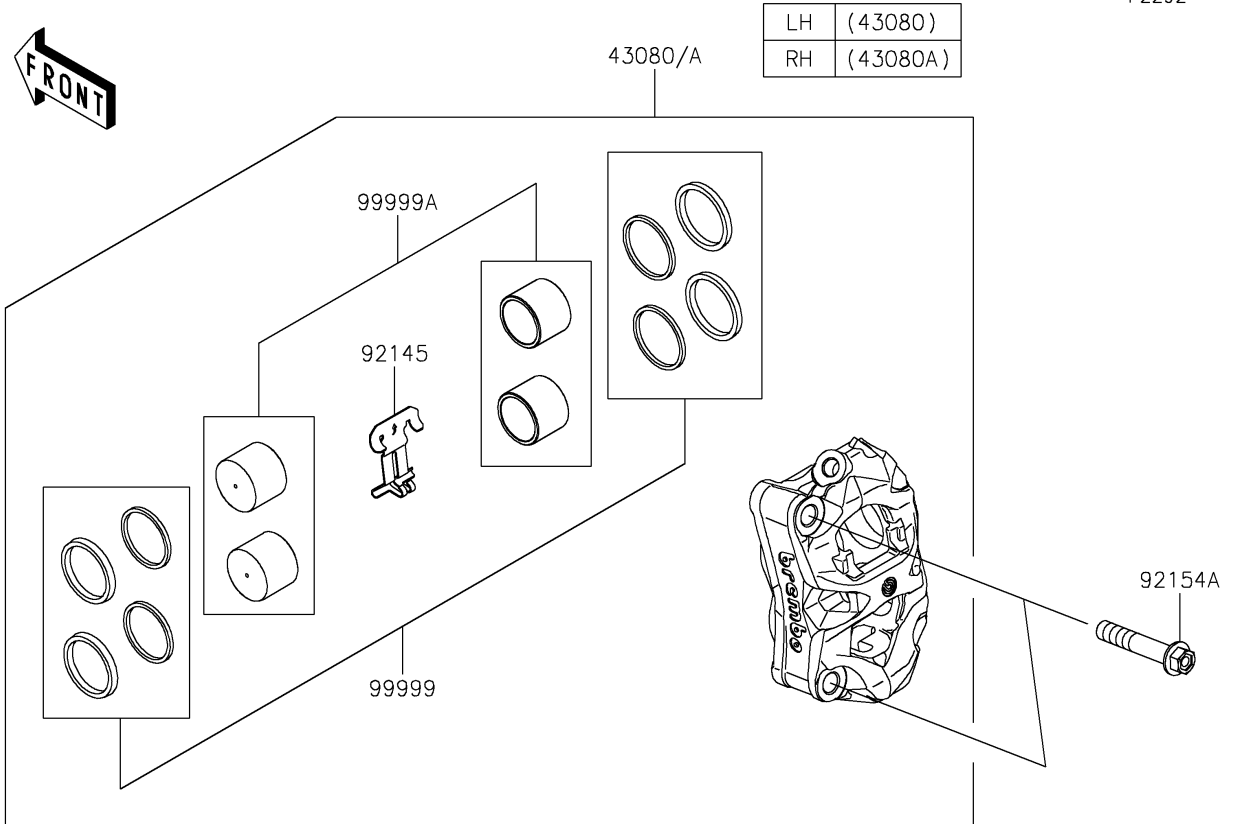

2021 Z H2 SE

PARTS DIAGRAM

Front Brake

F2292

2021 Z H2 SE

PARTS LIST

Front Brake

ITEM NAME

PART NUMBER

QUANTITY
