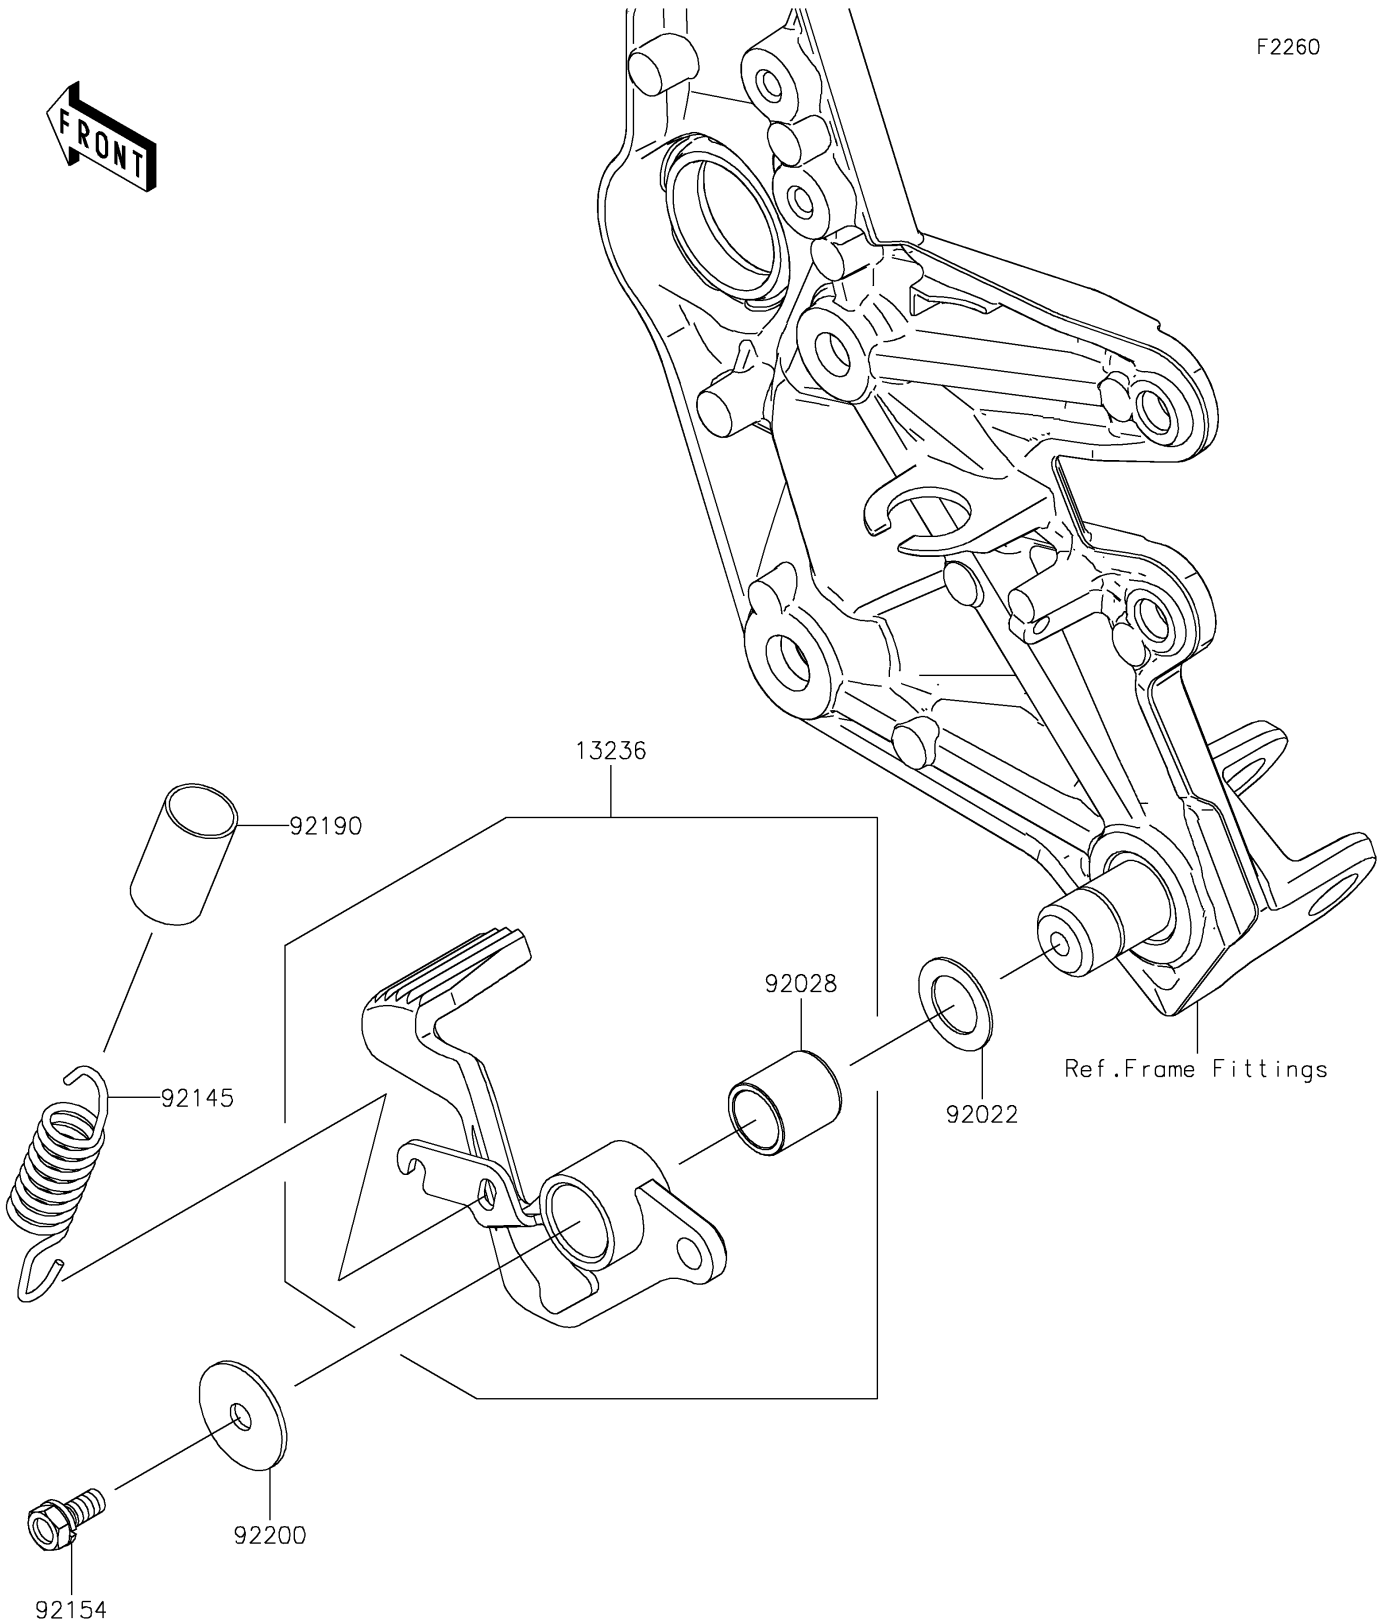

2021 Z H2 SE

PARTS DIAGRAM

Brake Pedal/Torque Link

F2260

2021 Z H2 SE

PARTS LIST

Brake Pedal/Torque Link

ITEM NAME	PART NUMBER	QUANTITY
-----------	-------------	----------
