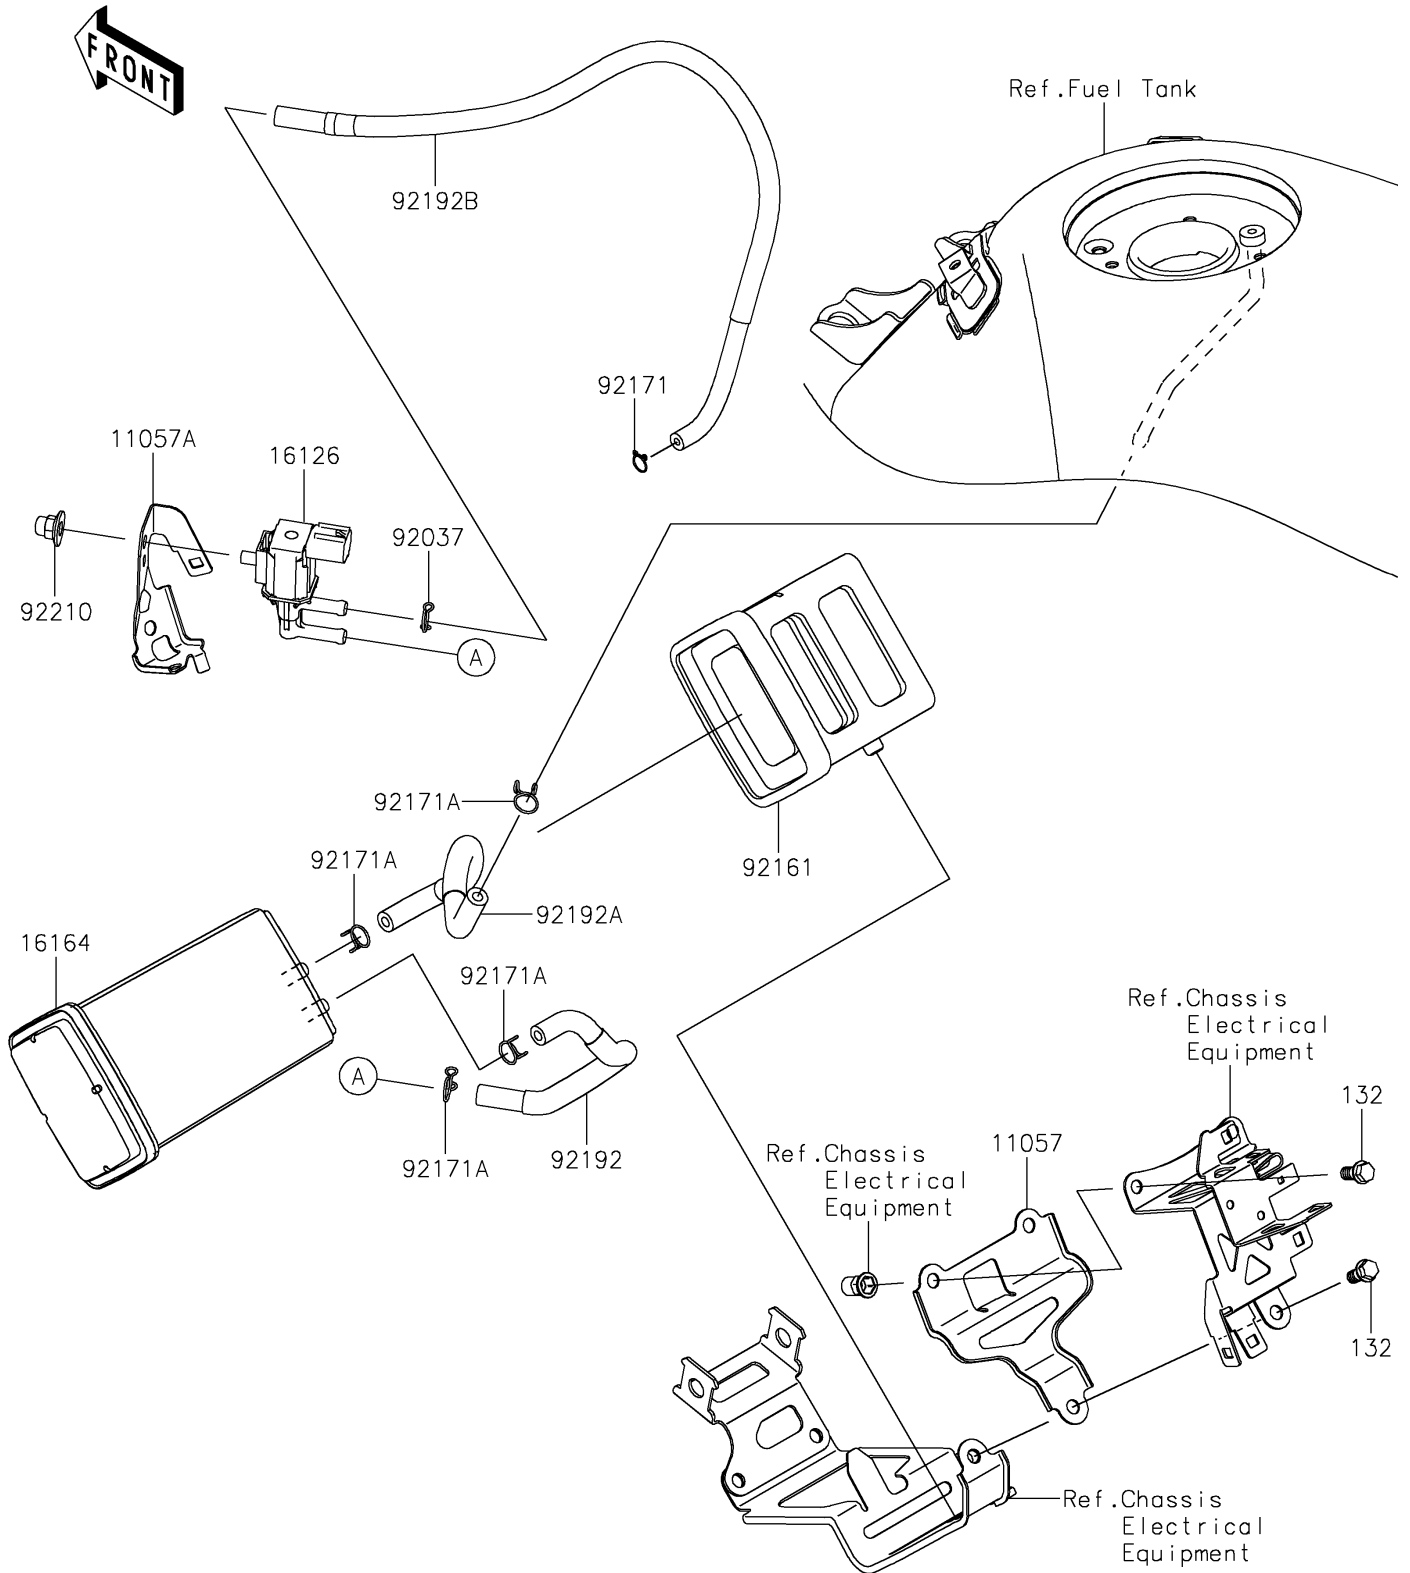

2021 Z H2 SE

PARTS DIAGRAM

Fuel Evaporative System(CA)

E1650

2021 Z H2 SE

PARTS LIST

Fuel Evaporative System(CA)

ITEM NAME

PART NUMBER

QUANTITY
