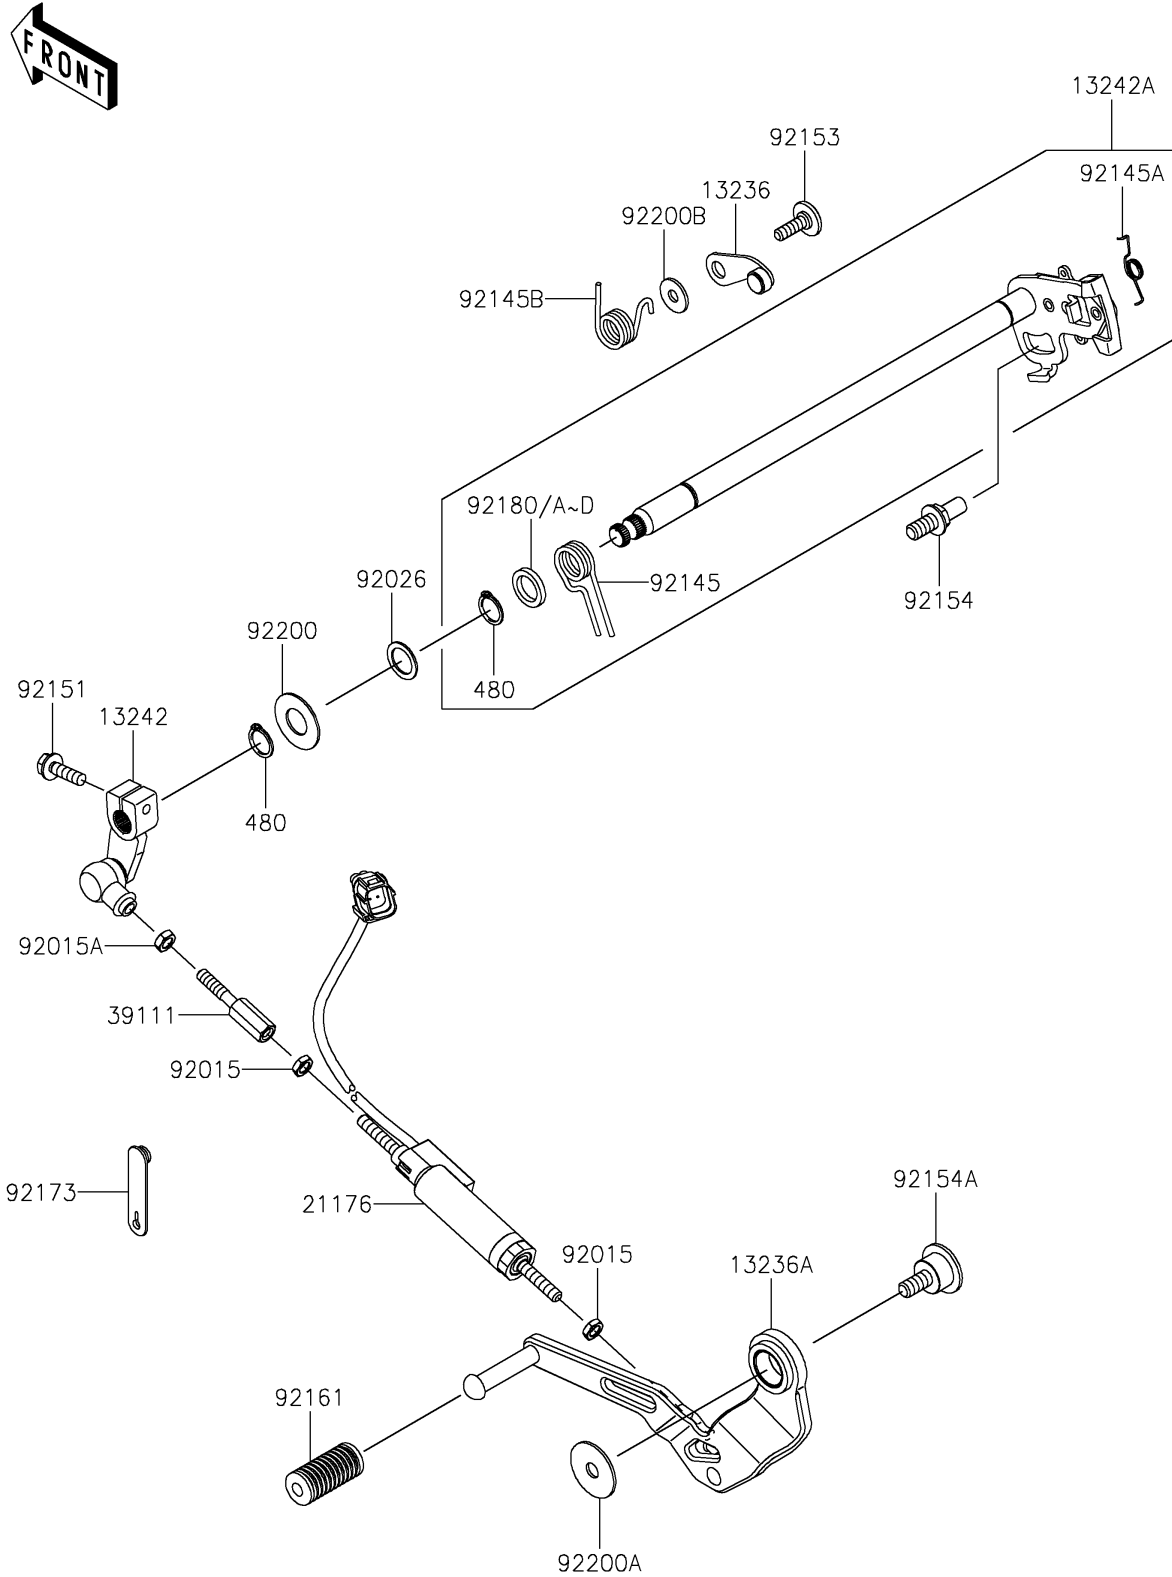

2021 Z H2 SE

PARTS DIAGRAM

Gear Change Mechanism

E1370

2021 Z H2 SE

PARTS LIST

Gear Change Mechanism

ITEM NAME	PART NUMBER	QUANTITY
-----------	-------------	----------
