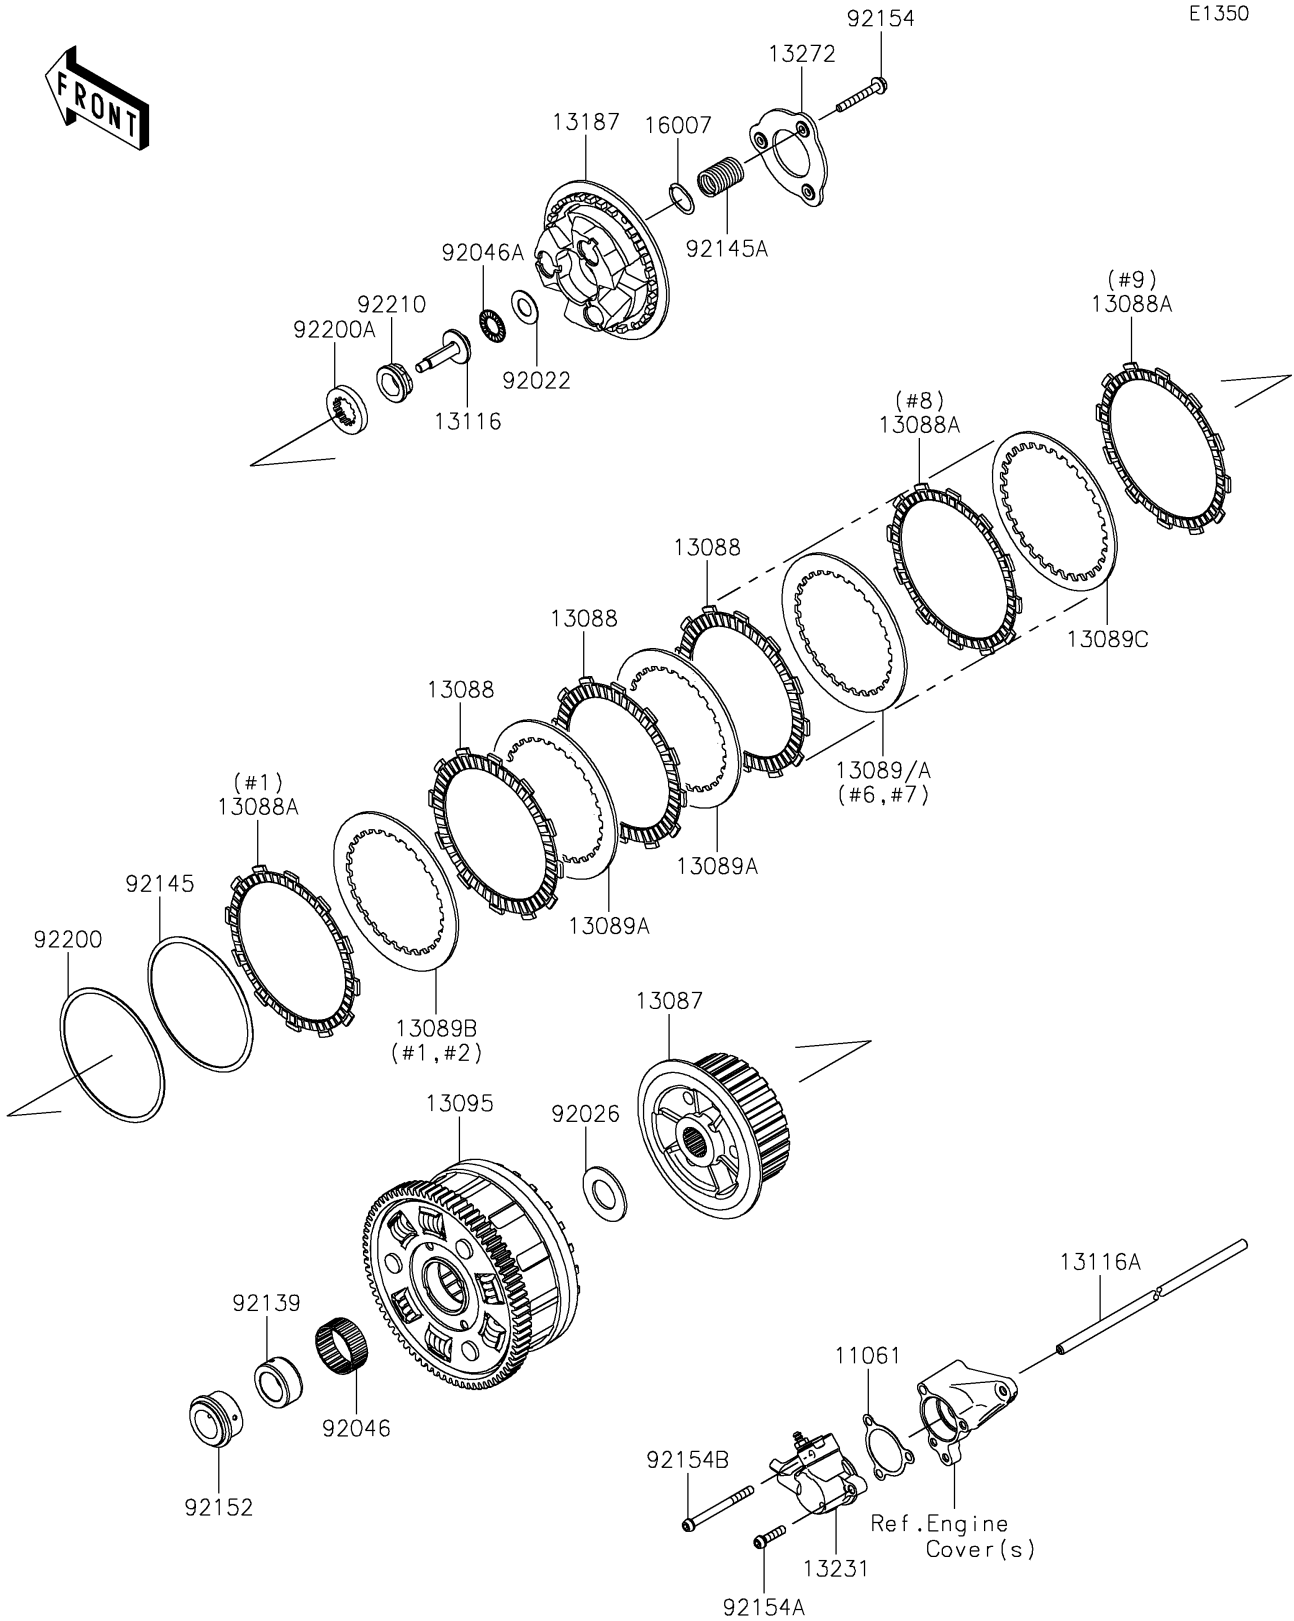

2021 Z H2 SE

PARTS DIAGRAM

Clutch

2021 Z H2 SE

PARTS LIST

Clutch

ITEM NAME

PART NUMBER

QUANTITY
