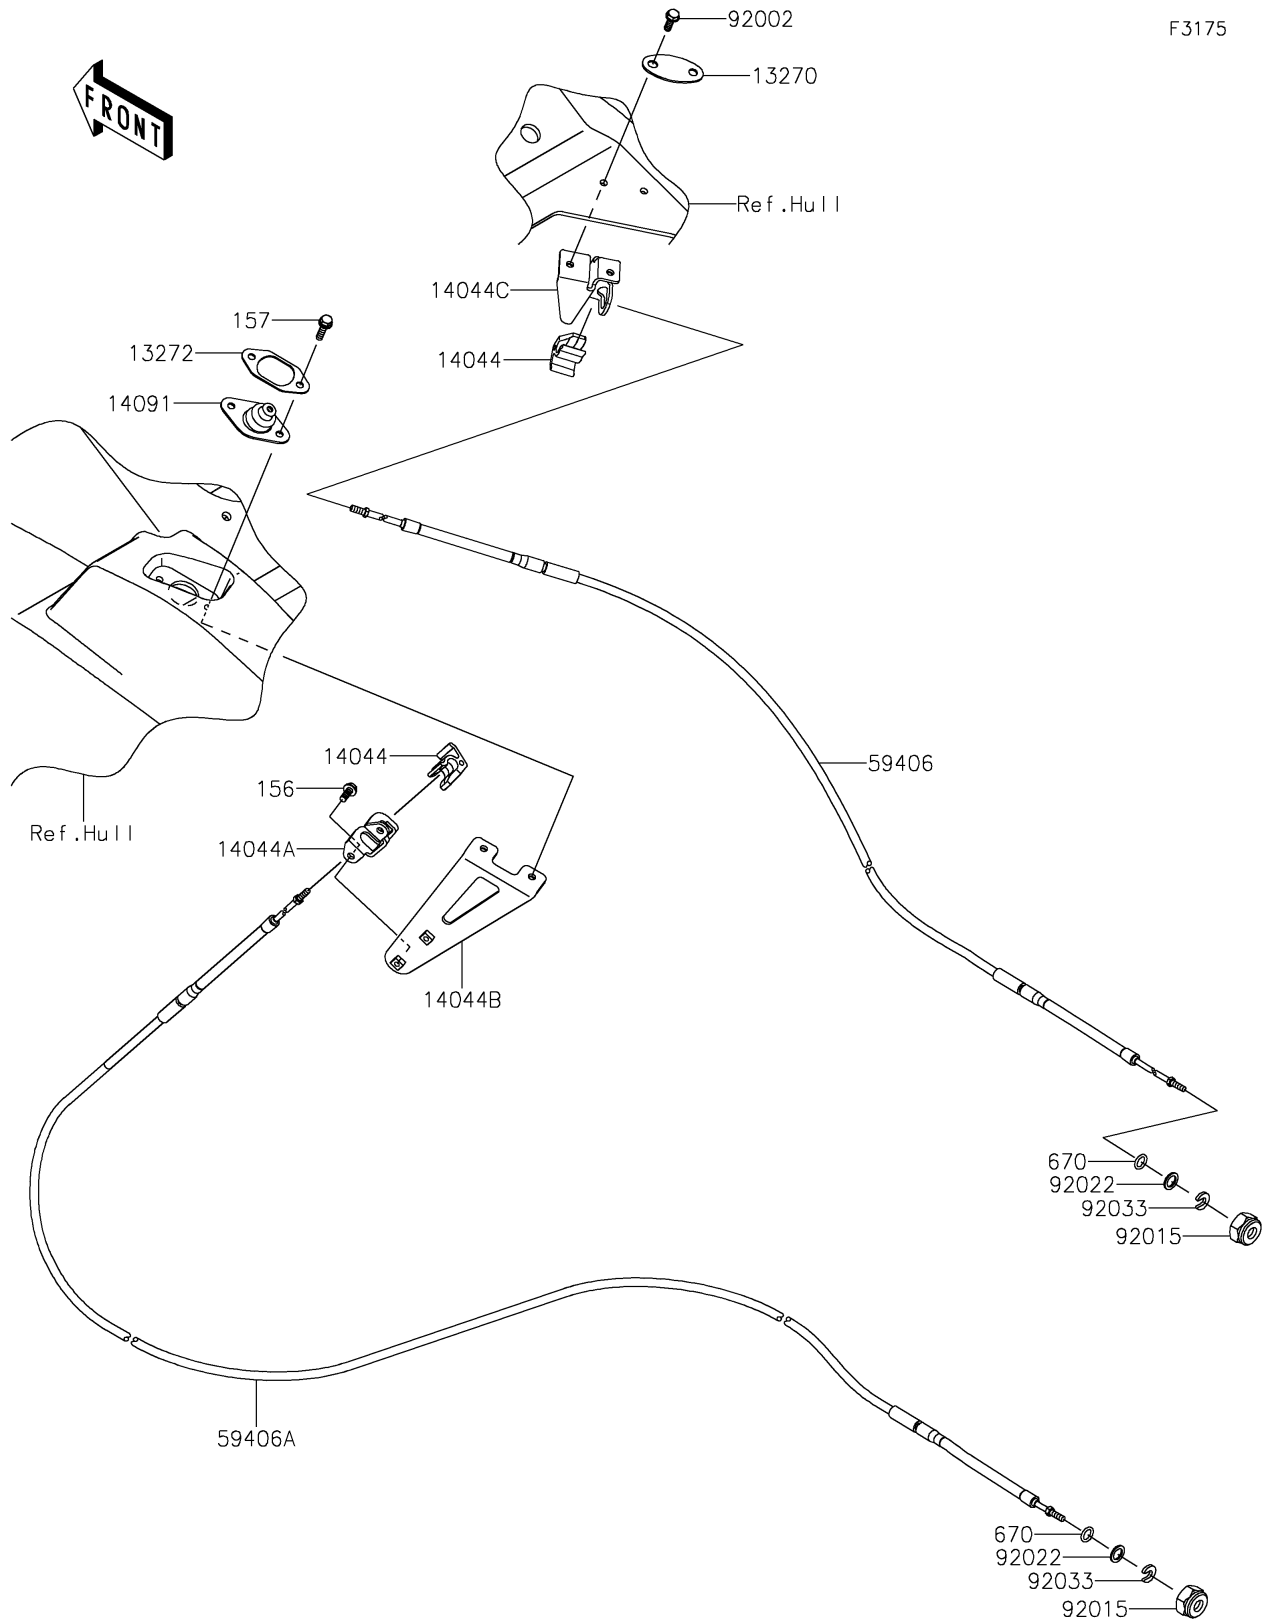

2021 JET SKI® STX®160X

PARTS DIAGRAM

Cables

F3175

2021 JET SKI® STX®160X

PARTS LIST

Cables

ITEM NAME

PART NUMBER

QUANTITY
