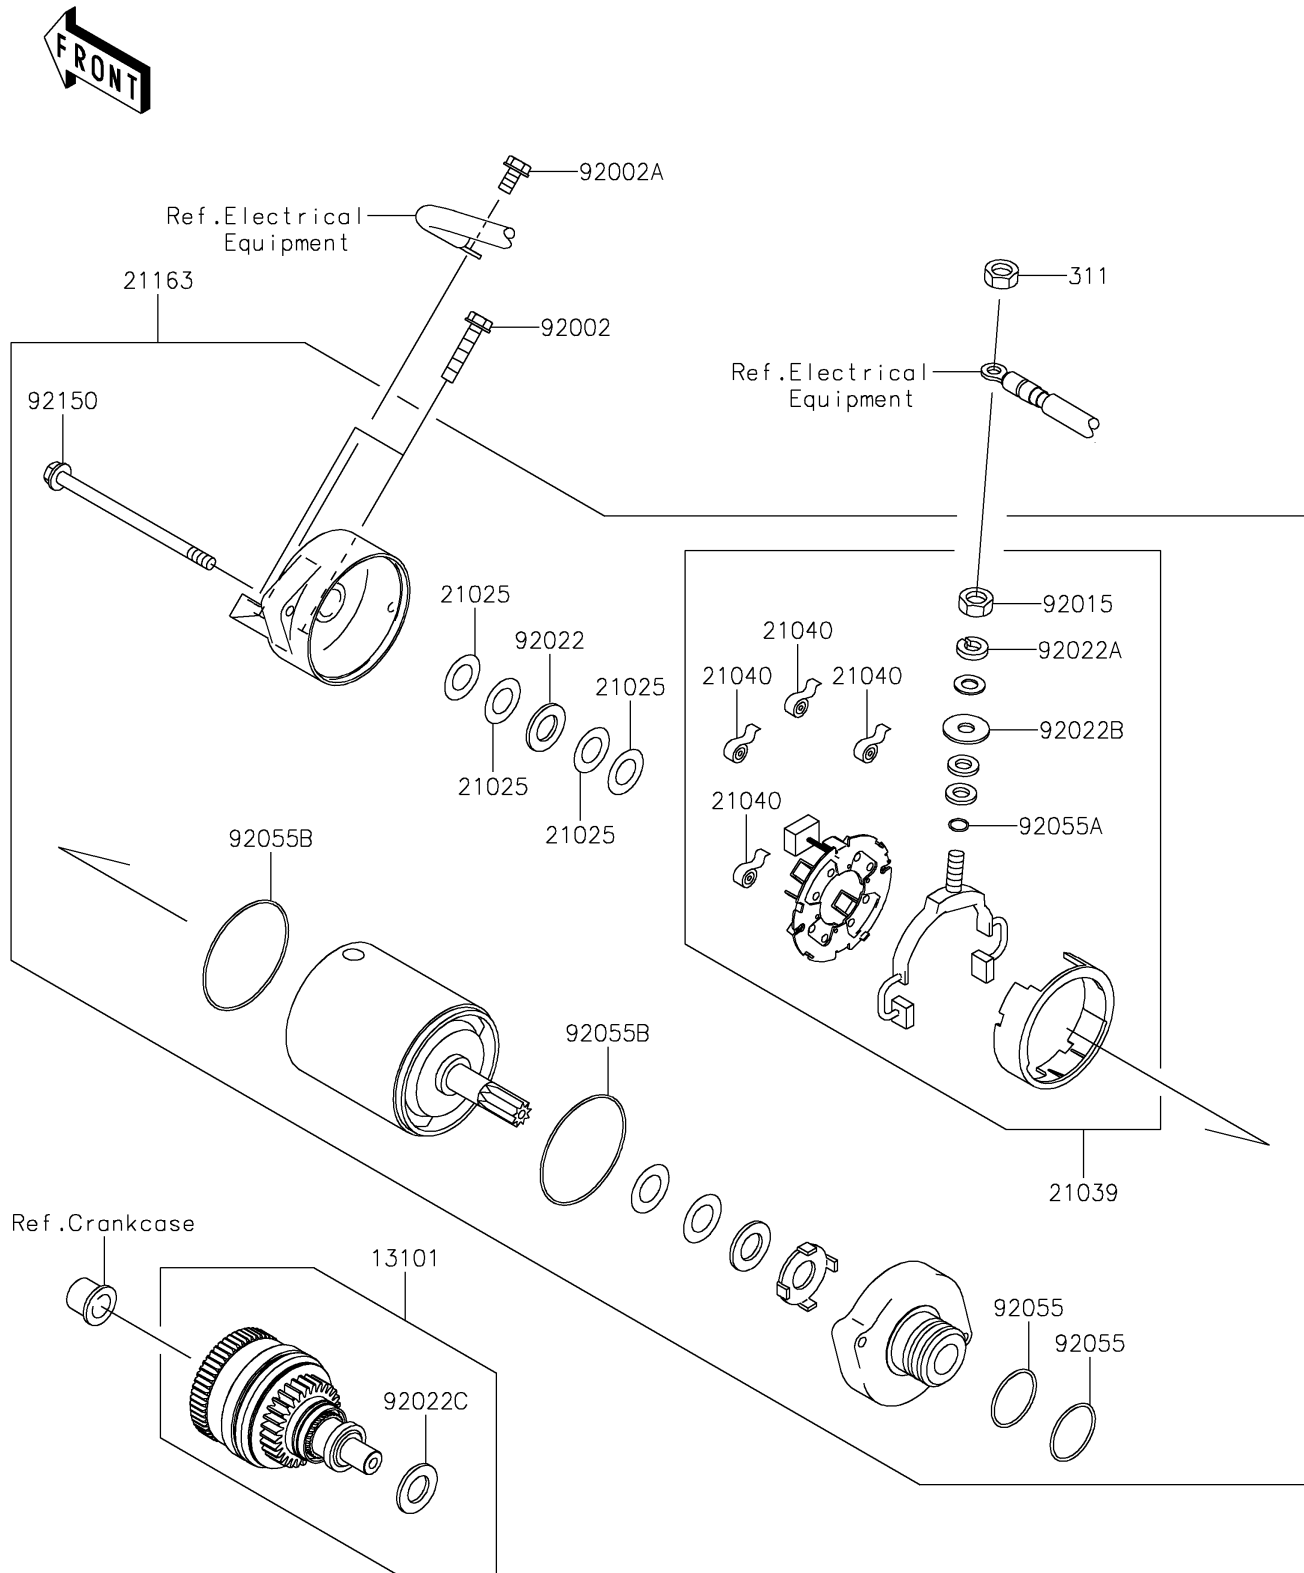

2021 JET SKI® STX®160X

PARTS DIAGRAM

Starter Motor

E1840

2021 JET SKI® STX®160X

PARTS LIST

Starter Motor

ITEM NAME

PART NUMBER

QUANTITY
