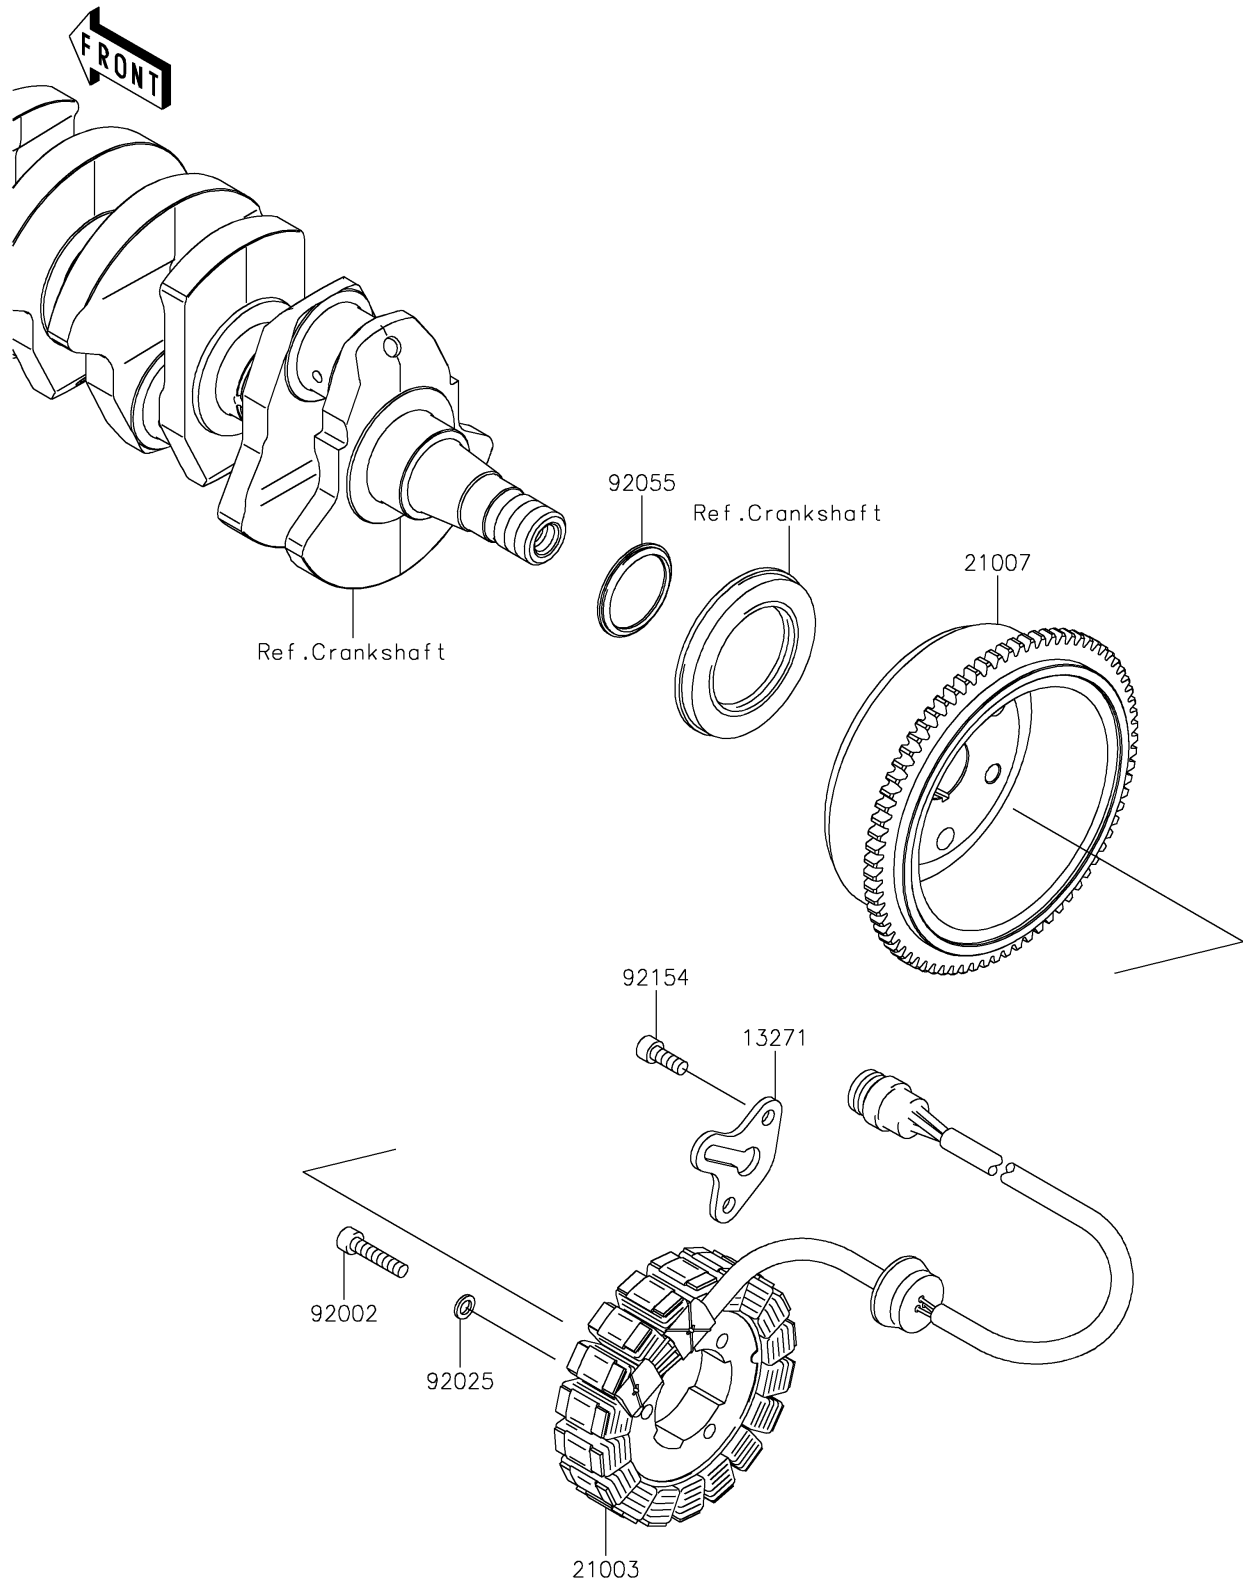

2021 JET SKI® STX®160X

PARTS DIAGRAM

Generator

E1810

2021 JET SKI® STX®160X

PARTS LIST

Generator

ITEM NAME

PART NUMBER

QUANTITY
