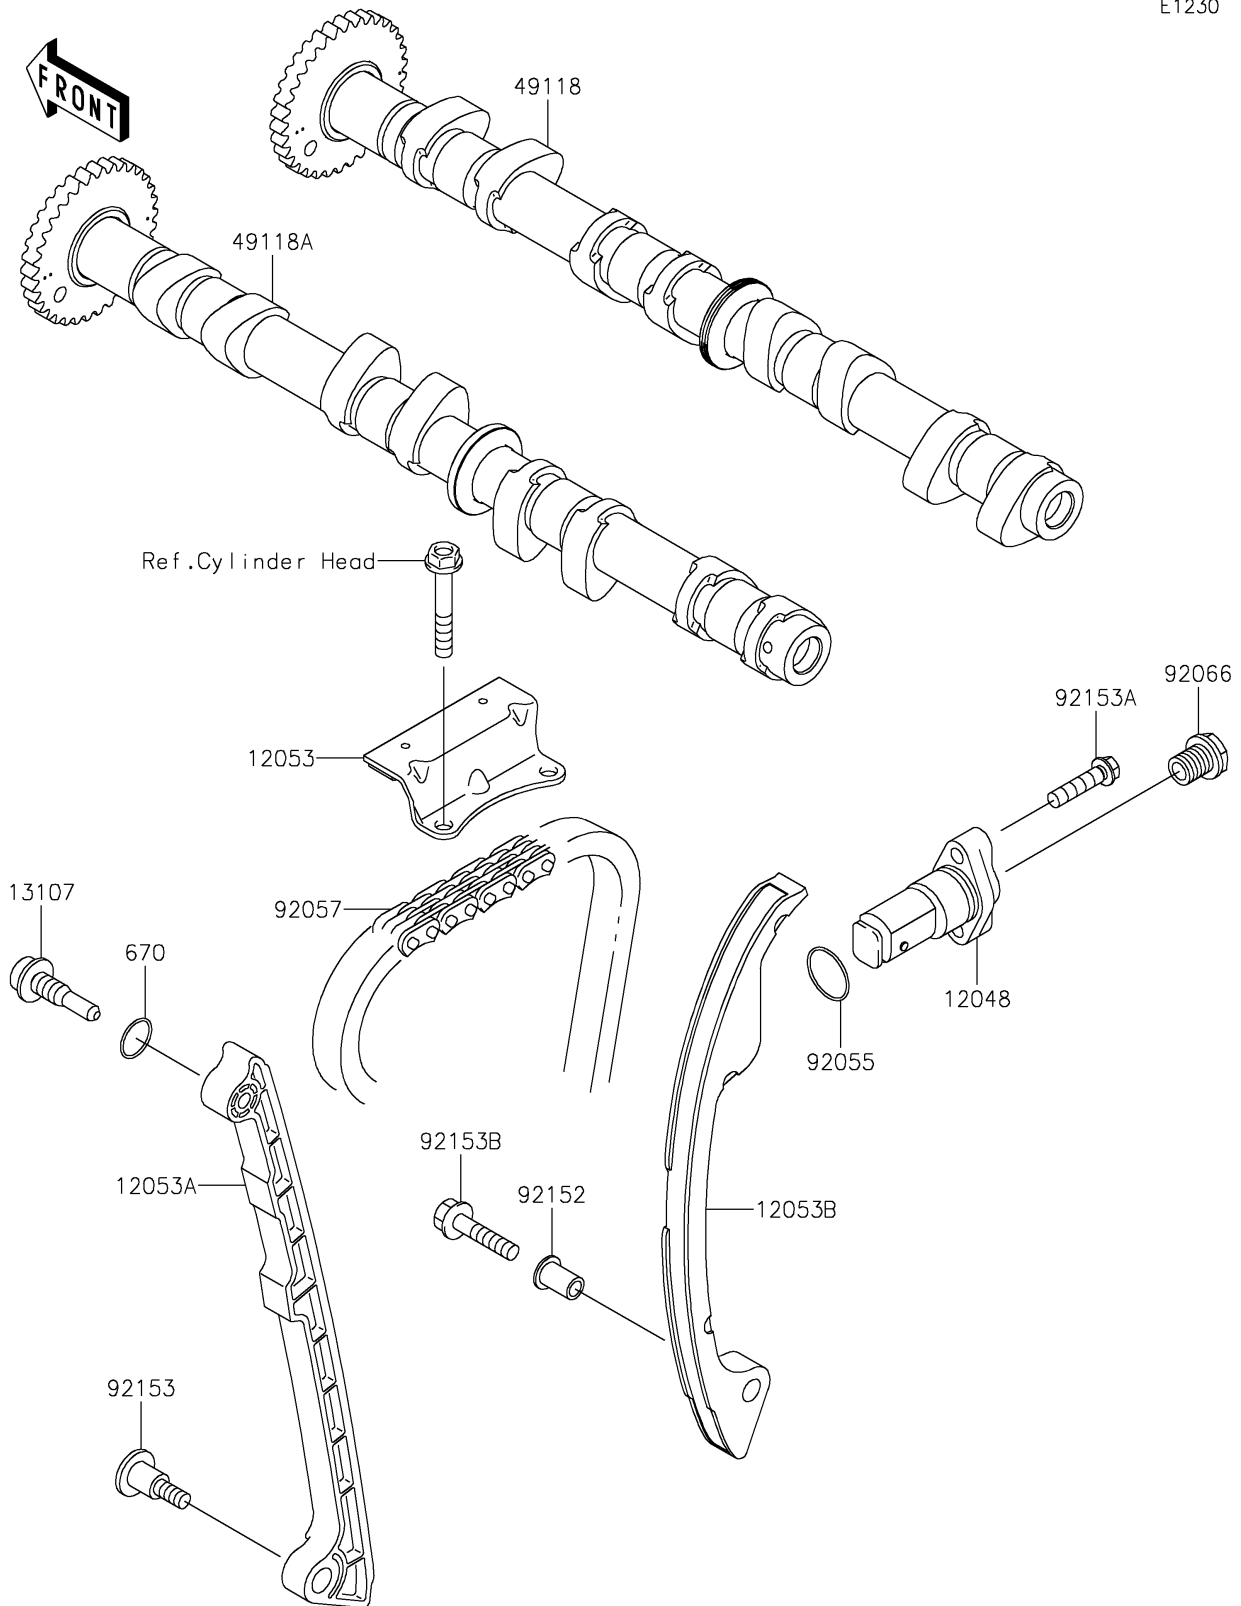

2021 JET SKI® STX®160X

PARTS DIAGRAM

Camshaft(s)/Tensioner

E1230

2021 JET SKI® STX®160X

PARTS LIST

Camshaft(s)/Tensioner

ITEM NAME

PART NUMBER

QUANTITY
