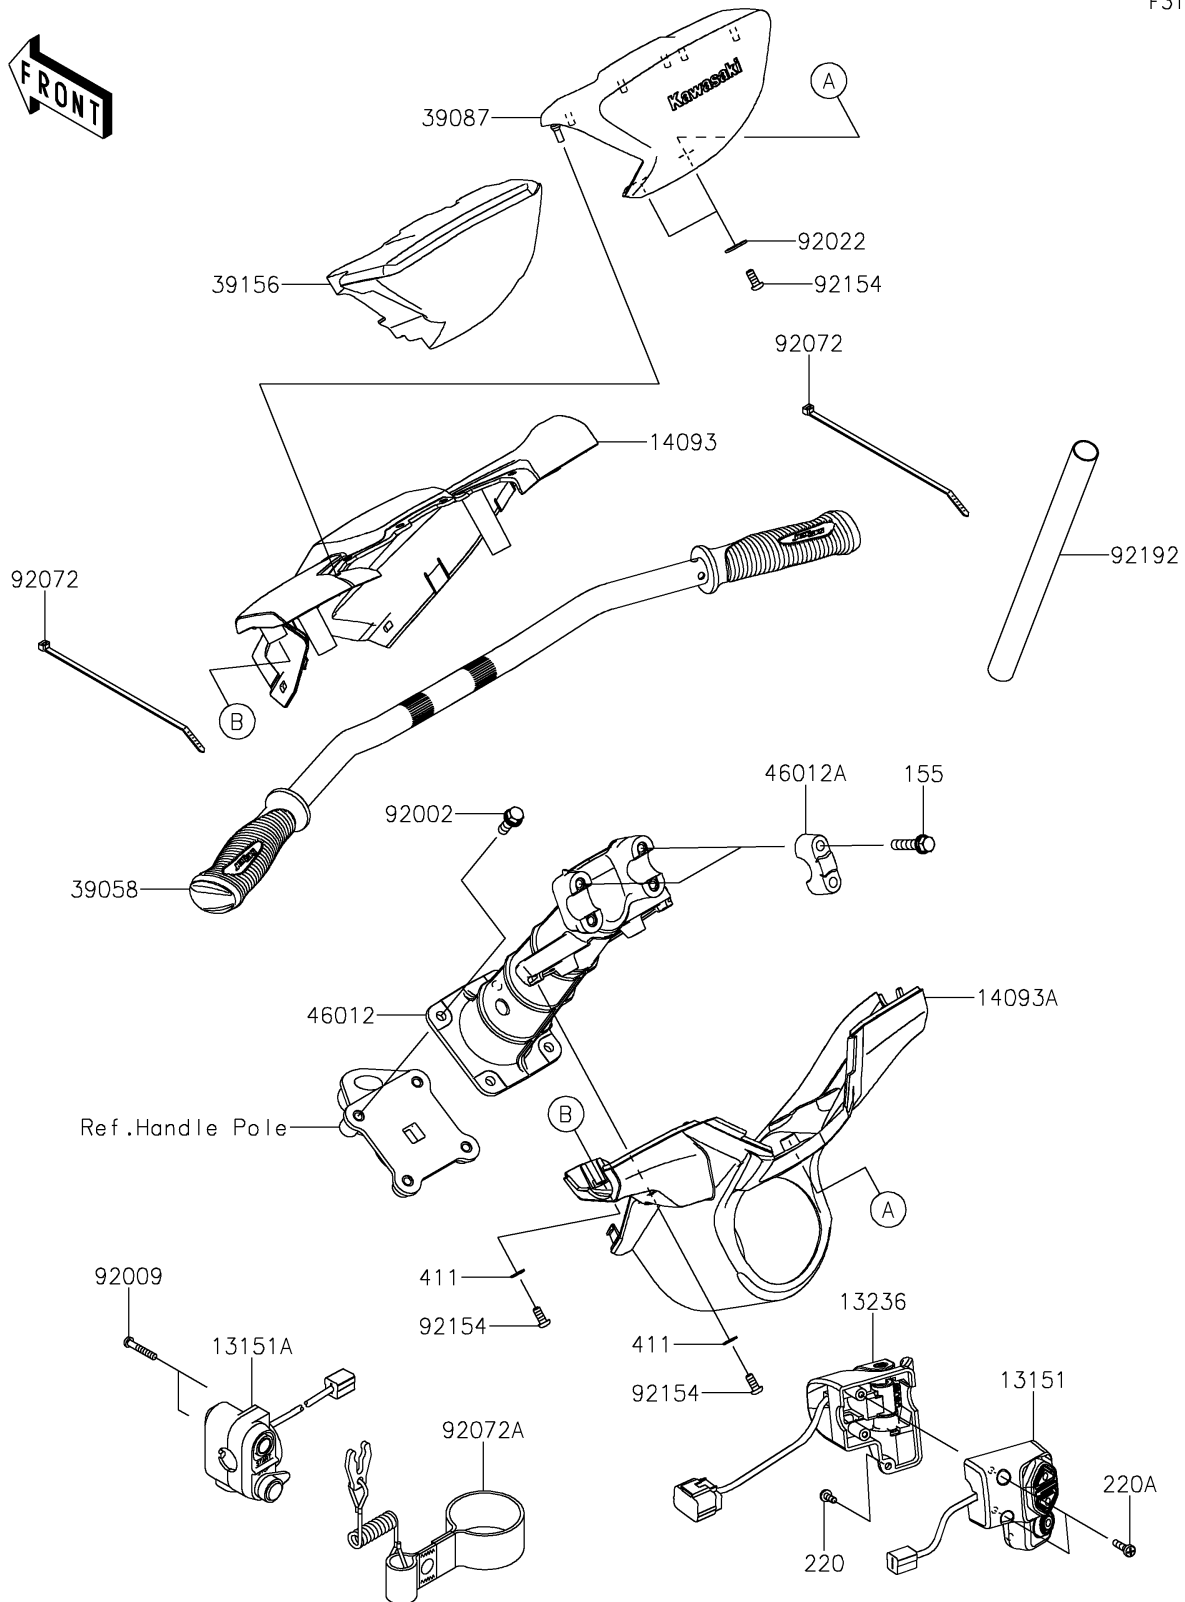

2020 JET SKI® STX®160LX

PARTS DIAGRAM

Handlebar

F3172

2020 JET SKI® STX®160LX

PARTS LIST

Handlebar

ITEM NAME	PART NUMBER	QUANTITY
SWITCH-COMP (Ref # 13151)	13151-0587	1
SWITCH-COMP,STOP&START (Ref # 13151A)	13151-3722	1
LEVER-COMP,THROTTLE (Ref # 13236)	13236-0820	1
COVER,HOLDER,FR (Ref # 14093)	14093-0900	1
COVER (Ref # 14093A)	14093-0902	1
BOLT-WSP-SMALL,8X40 (Ref # 155)	155R0840	4
SCREW-PAN-CROS,5X14 (Ref # 220)	220R0514	1
SCREW-PAN-CROS,5X25 (Ref # 220A)	220R0525	2
HANDLE-COMP,L.GREEN (Ref # 39058)	39058-0041-290	1
PAD-HANDLE,L.GREEN (Ref # 39087)	39087-0014-290	1
PAD,INNER (Ref # 39156)	39156-2457	1
WASHER-PLAIN,6MM (Ref # 411)	411S0600	6
HOLDER-HANDLE (Ref # 46012)	46012-0394	1
HOLDER-HANDLE,UPP (Ref # 46012A)	46012-3720	2
BOLT,8X25 (Ref # 92002)	92002-3774	4
SCREW,5X30 (Ref # 92009)	92009-3836	2
WASHER,6.5X20X1.5 (Ref # 92022)	92022-3710	2
BAND,L=188.85 (Ref # 92072)	92072-0105	2
BAND,TETHER SWITCH (Ref # 92072A)	92072-3809	1
BOLT,SOCKET,6X14 (Ref # 92154)	92154-3988	8
TUBE,35X37X200 (Ref # 92192)	92192-1990	1