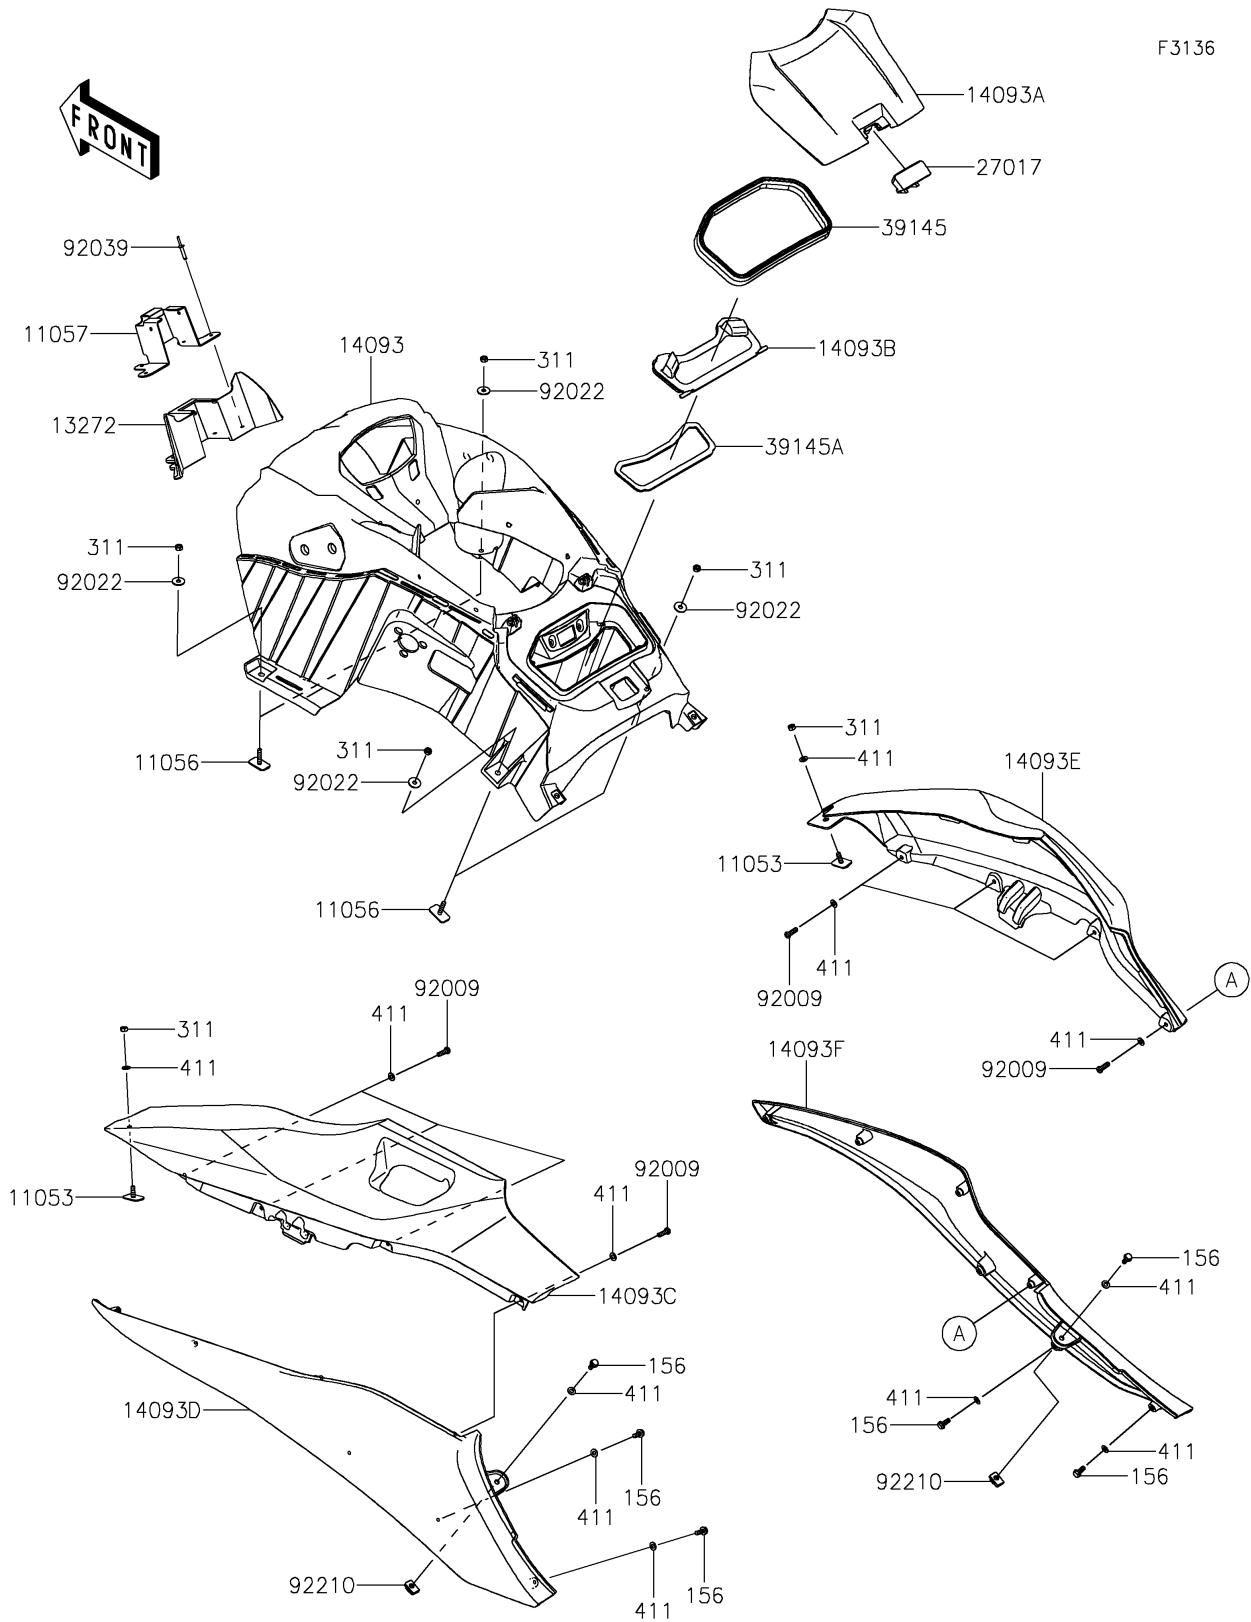

## PARTS DIAGRAM

### Hull Middle Fittings

## PARTS LIST

### Hull Middle Fittings

ITEM NAME	PART NUMBER	QUANTITY
BRACKET (Ref # 11053)	11053-3776	2
BRACKET (Ref # 11056)	11056-3724	4
BRACKET (Ref # 11057)	11057-7457	1
PLATE (Ref # 13272)	13272-2736	1
COVER,METER (Ref # 14093)	14093-0881	1
COVER,CNT STRAGE,EBONY (Ref # 14093A)	14093-0884-H8	1
COVER,INNER,CNT (Ref # 14093B)	14093-0885	1
COVER,LH,UPP,EBONY (Ref # 14093C)	14093-0887-H8	1
COVER,LH,LWR,M.P.SILVER (Ref # 14093D)	14093-0889-IS	1
COVER,RH,UPP,EBONY (Ref # 14093E)	14093-0891-H8	1
COVER,RH,LWR,M.P.SILVER (Ref # 14093F)	14093-0893-IS	1
BOLT-WP,6X16 (Ref # 156)	156R0616	6
LOCK,CNT STRAGE (Ref # 27017)	27017-0554	1
NUT-HEX,6MM (Ref # 311)	311R0600	6
TRIM-SEAL,STRAGE,CNT (Ref # 39145)	39145-0716	1
TRIM-SEAL,INNER,CNT (Ref # 39145A)	39145-0717	1
WASHER-PLAIN,6MM (Ref # 411)	411S0600	16
SCREW,TAPPING,6X20 (Ref # 92009)	92009-3842	8
WASHER,6.5X20X1.5 (Ref # 92022)	92022-3710	4
RIVET (Ref # 92039)	92039-3771	4
NUT,6MM (Ref # 92210)	92210-3768	2