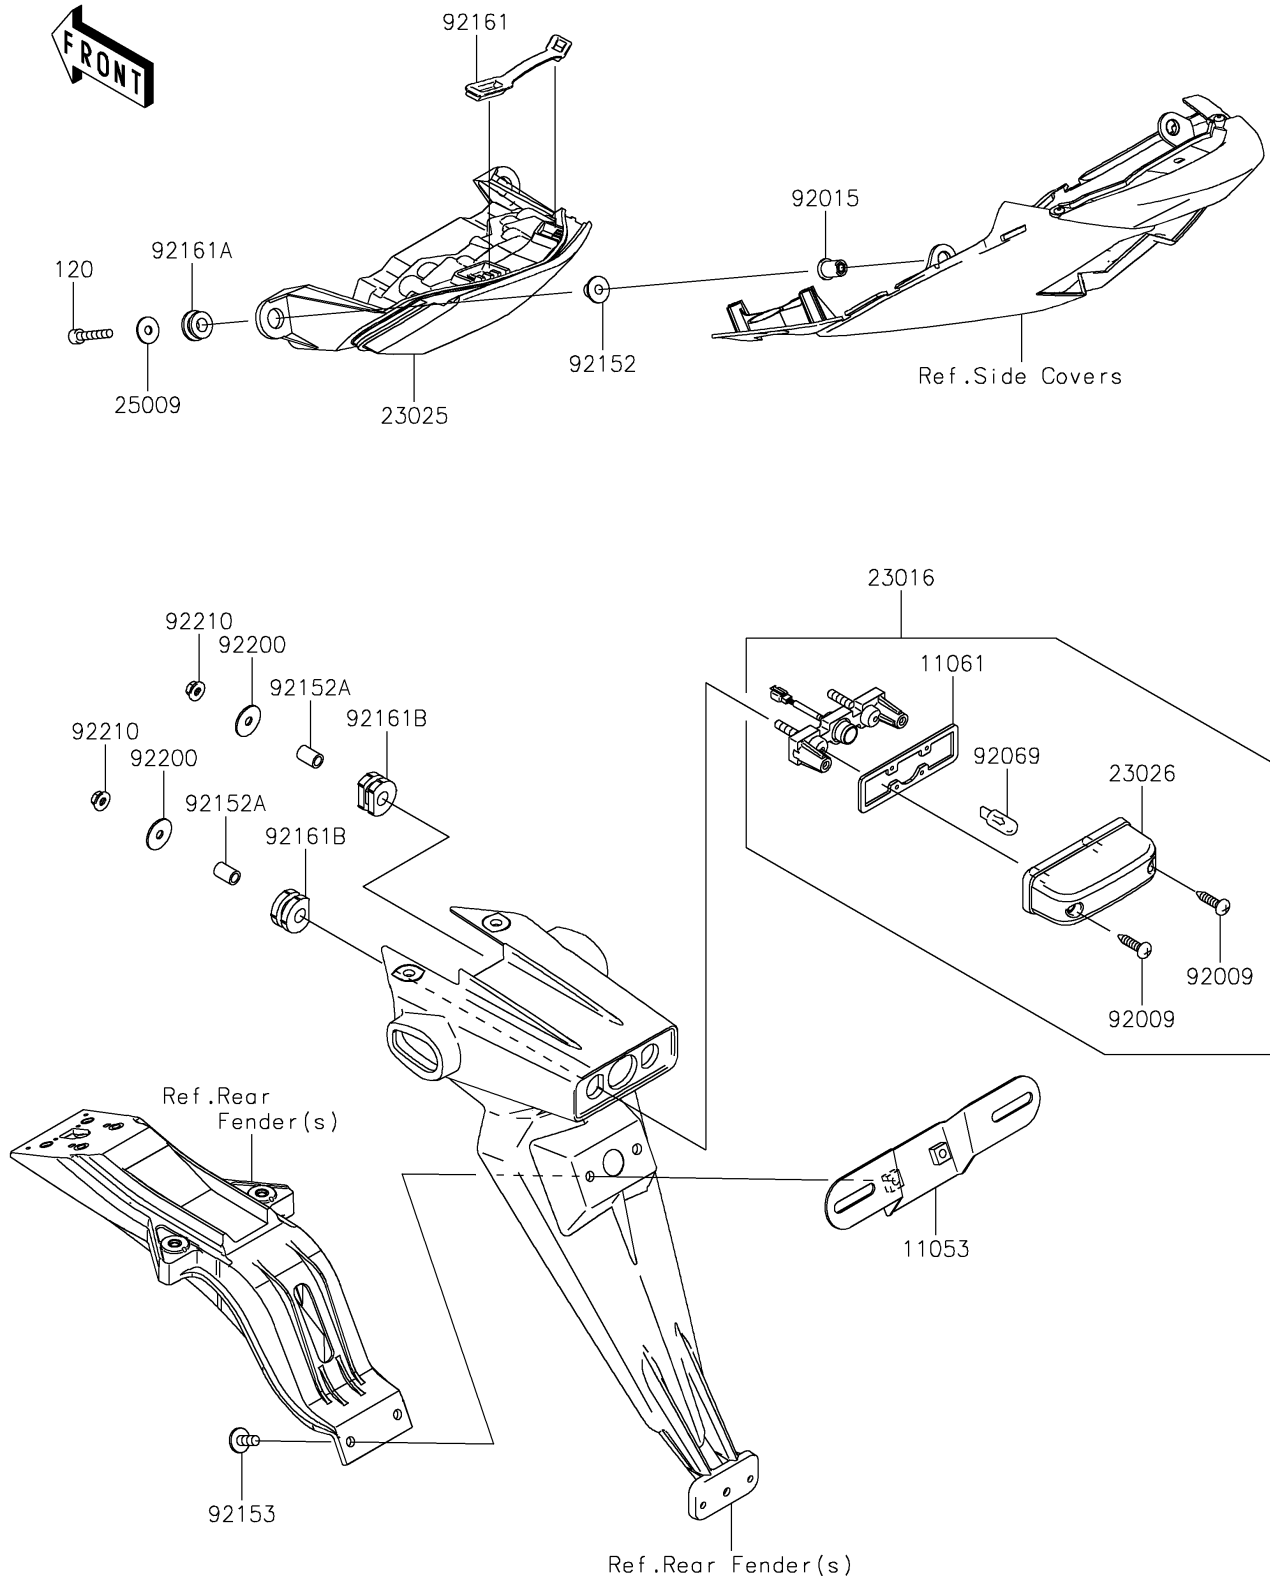

2021 Ninja® ZX™-6R

PARTS DIAGRAM

Taillight(s)

F2720

2021 Ninja® ZX™-6R

PARTS LIST

Taillight(s)

ITEM NAME

PART NUMBER

QUANTITY
