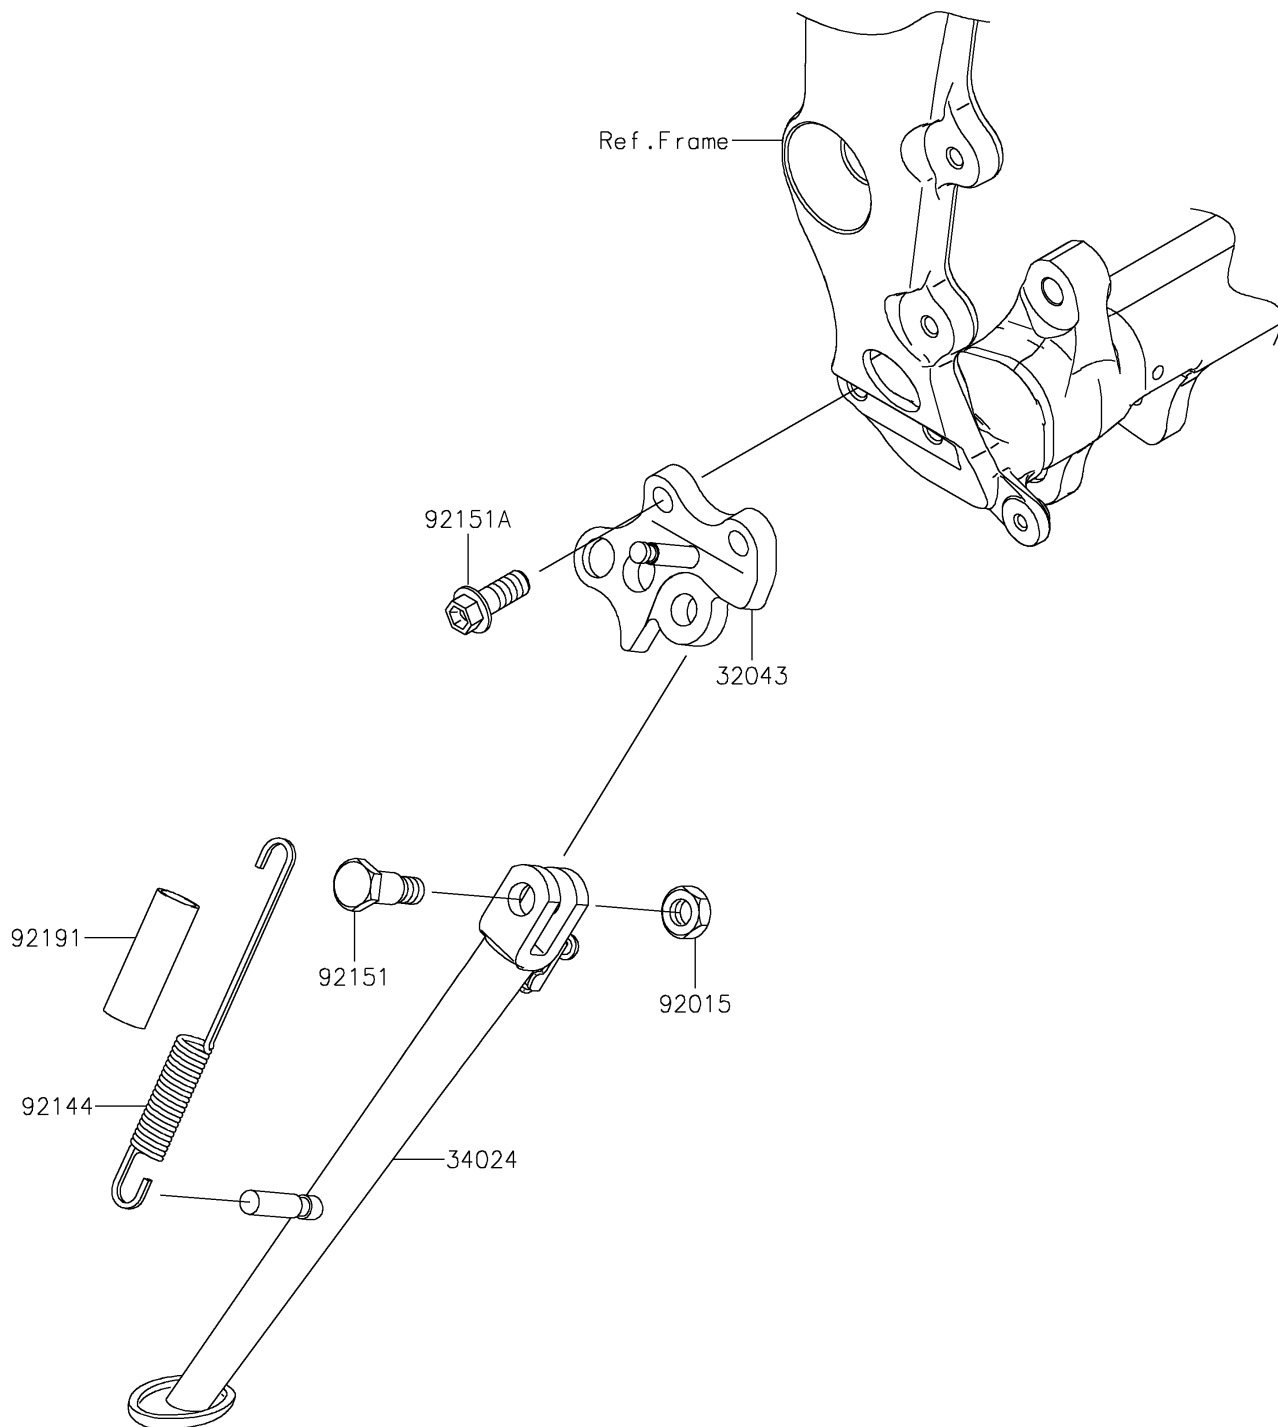

2021 Ninja[®] ZX[™]-6R

PARTS DIAGRAM

Stand(s)

F2190

2021 Ninja[®] ZX[™]-6R

PARTS LIST

Stand(s)

ITEM NAME

PART NUMBER

QUANTITY
