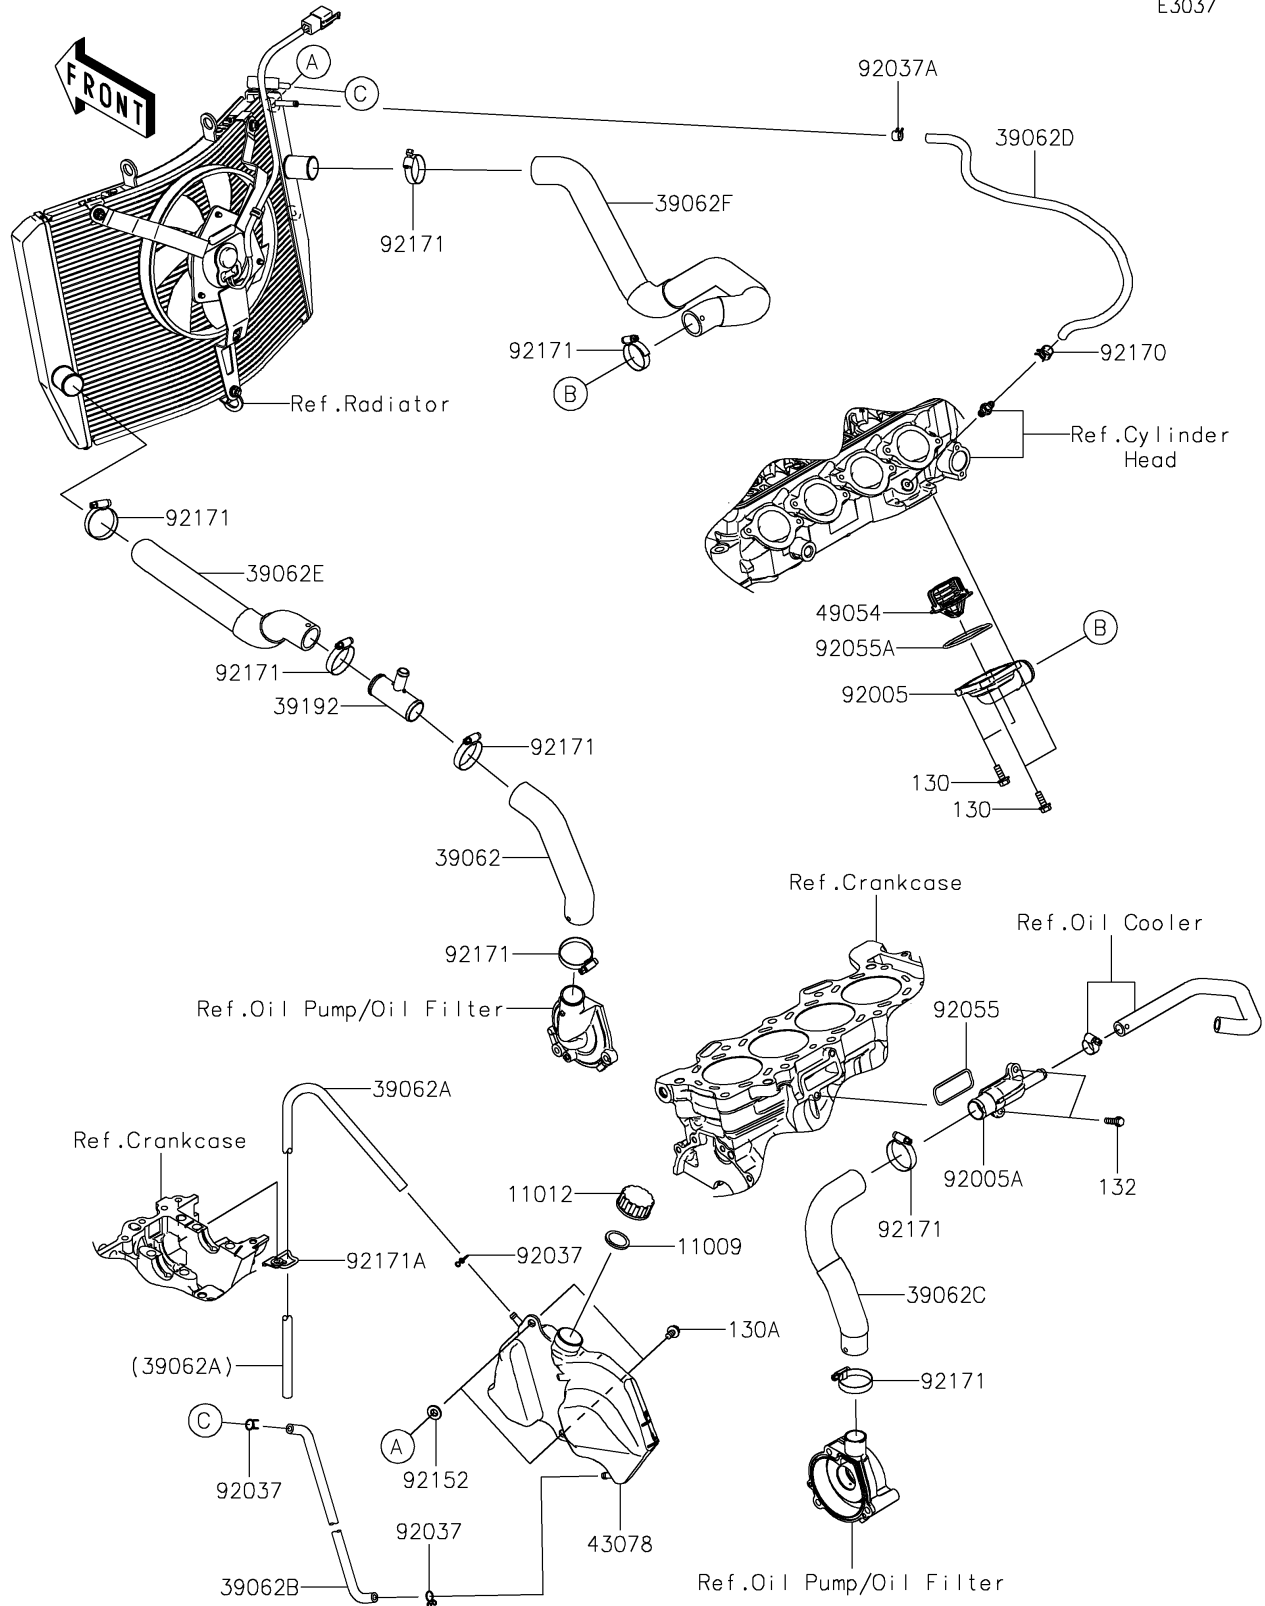

2021 Ninja[®] ZX[™]-6R

PARTS DIAGRAM

Water Pipe

E3037

2021 Ninja® ZX™-6R

PARTS LIST

Water Pipe

ITEM NAME

PART NUMBER

QUANTITY
