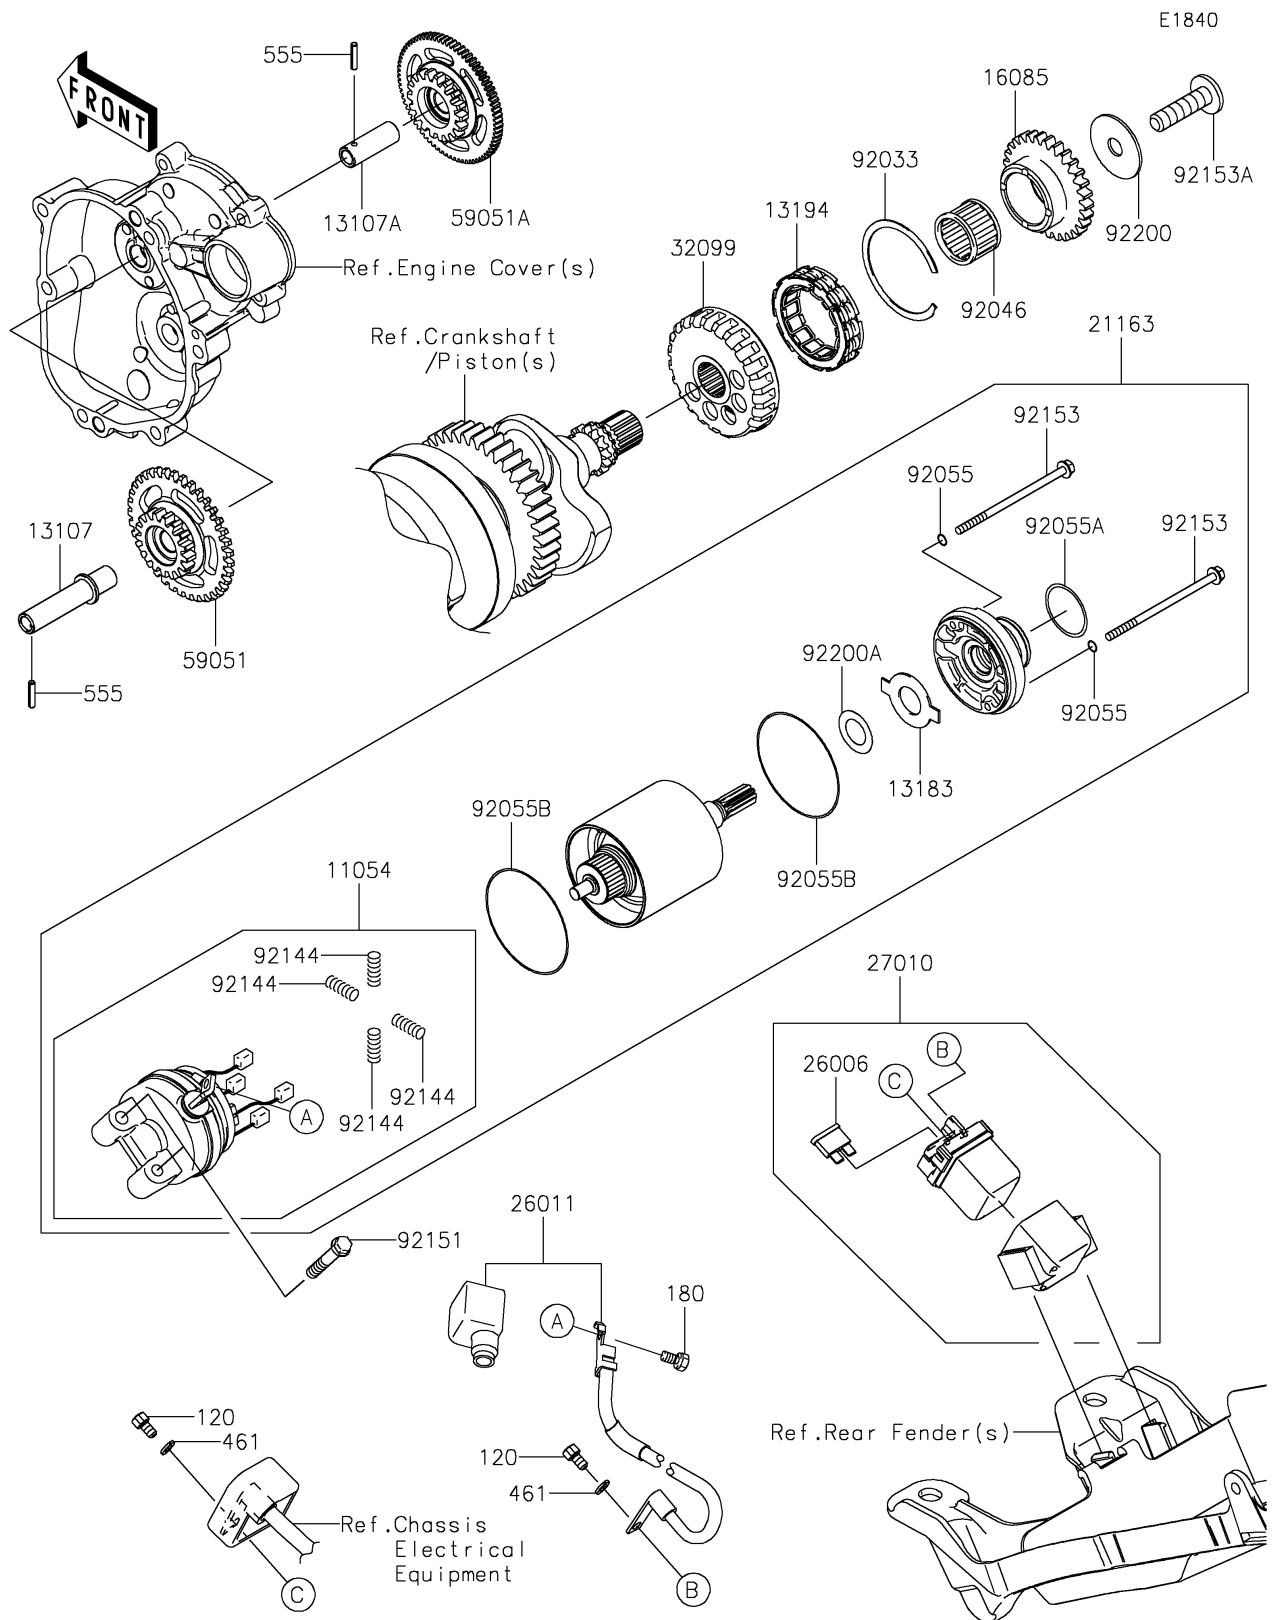

2021 Ninja[®] ZX[™]-6R

PARTS DIAGRAM

Starter Motor

2021 Ninja® ZX™-6R

PARTS LIST

Starter Motor

ITEM NAME

PART NUMBER

QUANTITY
