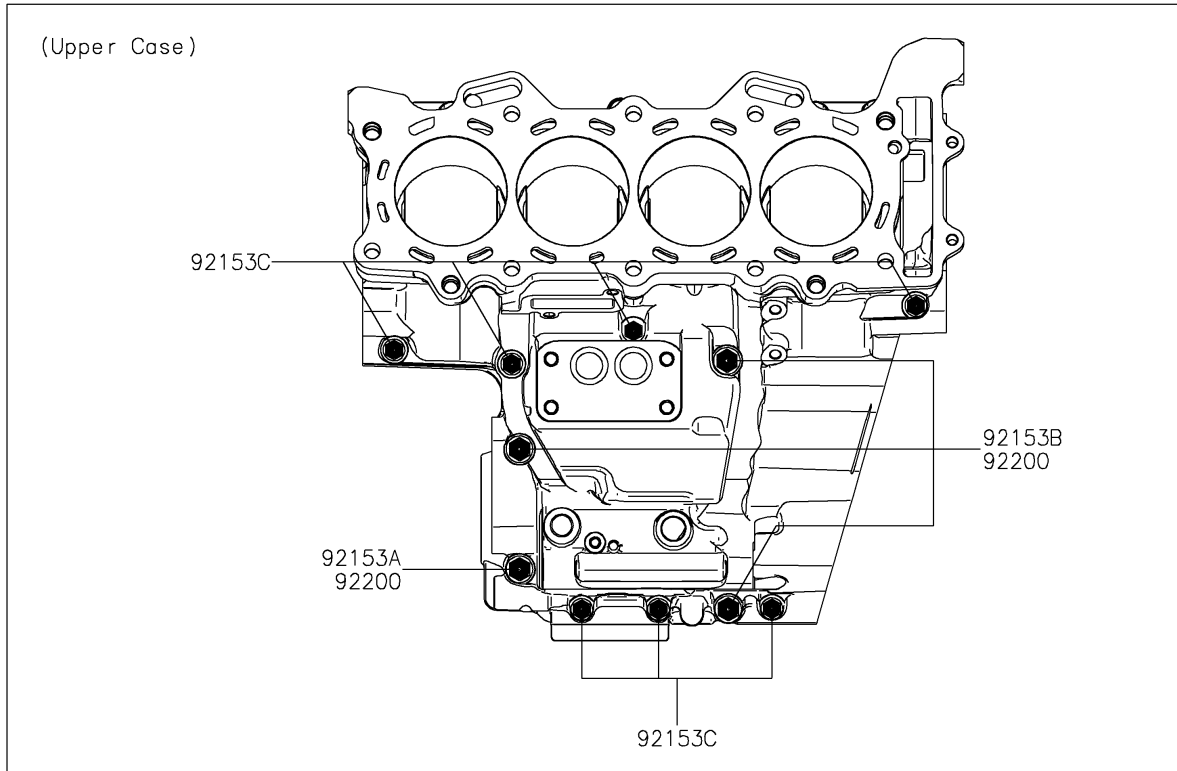

2021 Ninja® ZX™-6R

PARTS DIAGRAM

Crankcase Bolt Pattern

E1412

2021 Ninja[®] ZX[™]-6R

PARTS LIST

Crankcase Bolt Pattern

ITEM NAME

PART NUMBER

QUANTITY
