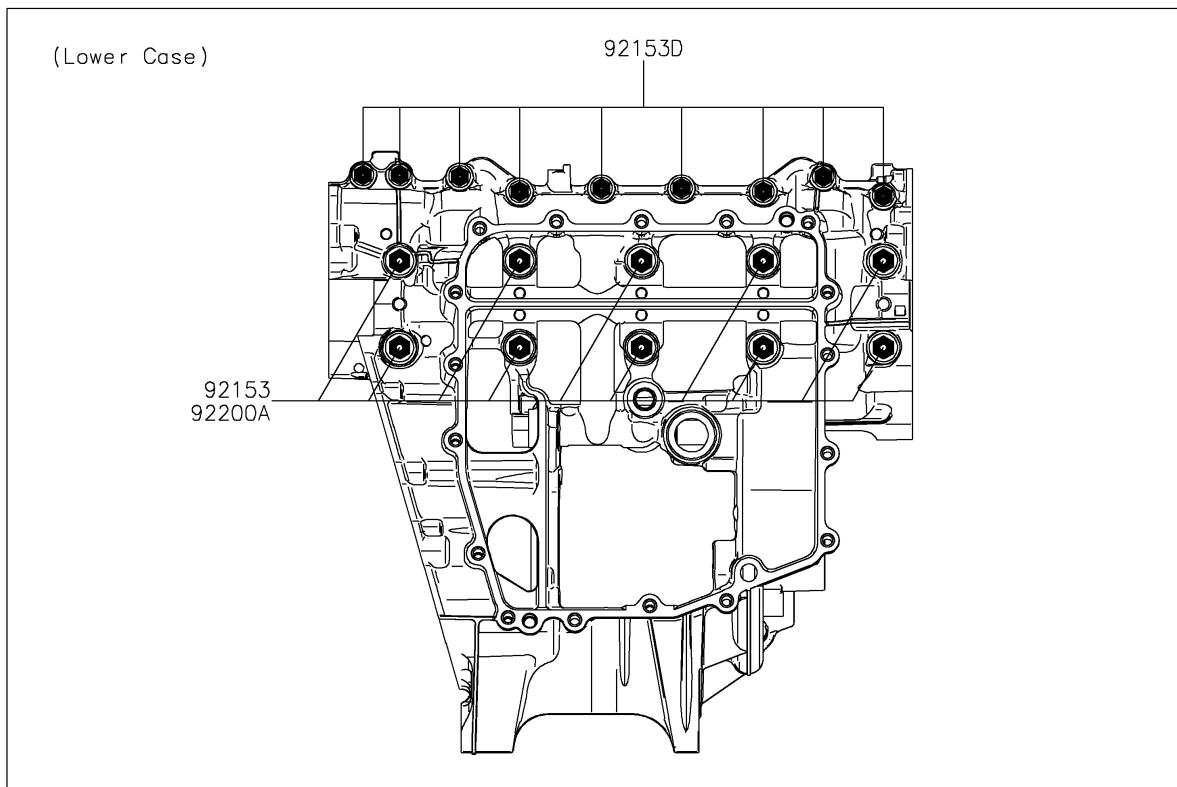

2021 Ninja® ZX™-6R

PARTS DIAGRAM

Crankcase Bolt Pattern

E1412

2021 Ninja[®] ZX[™]-6R

PARTS LIST

Crankcase Bolt Pattern

ITEM NAME

PART NUMBER

QUANTITY
