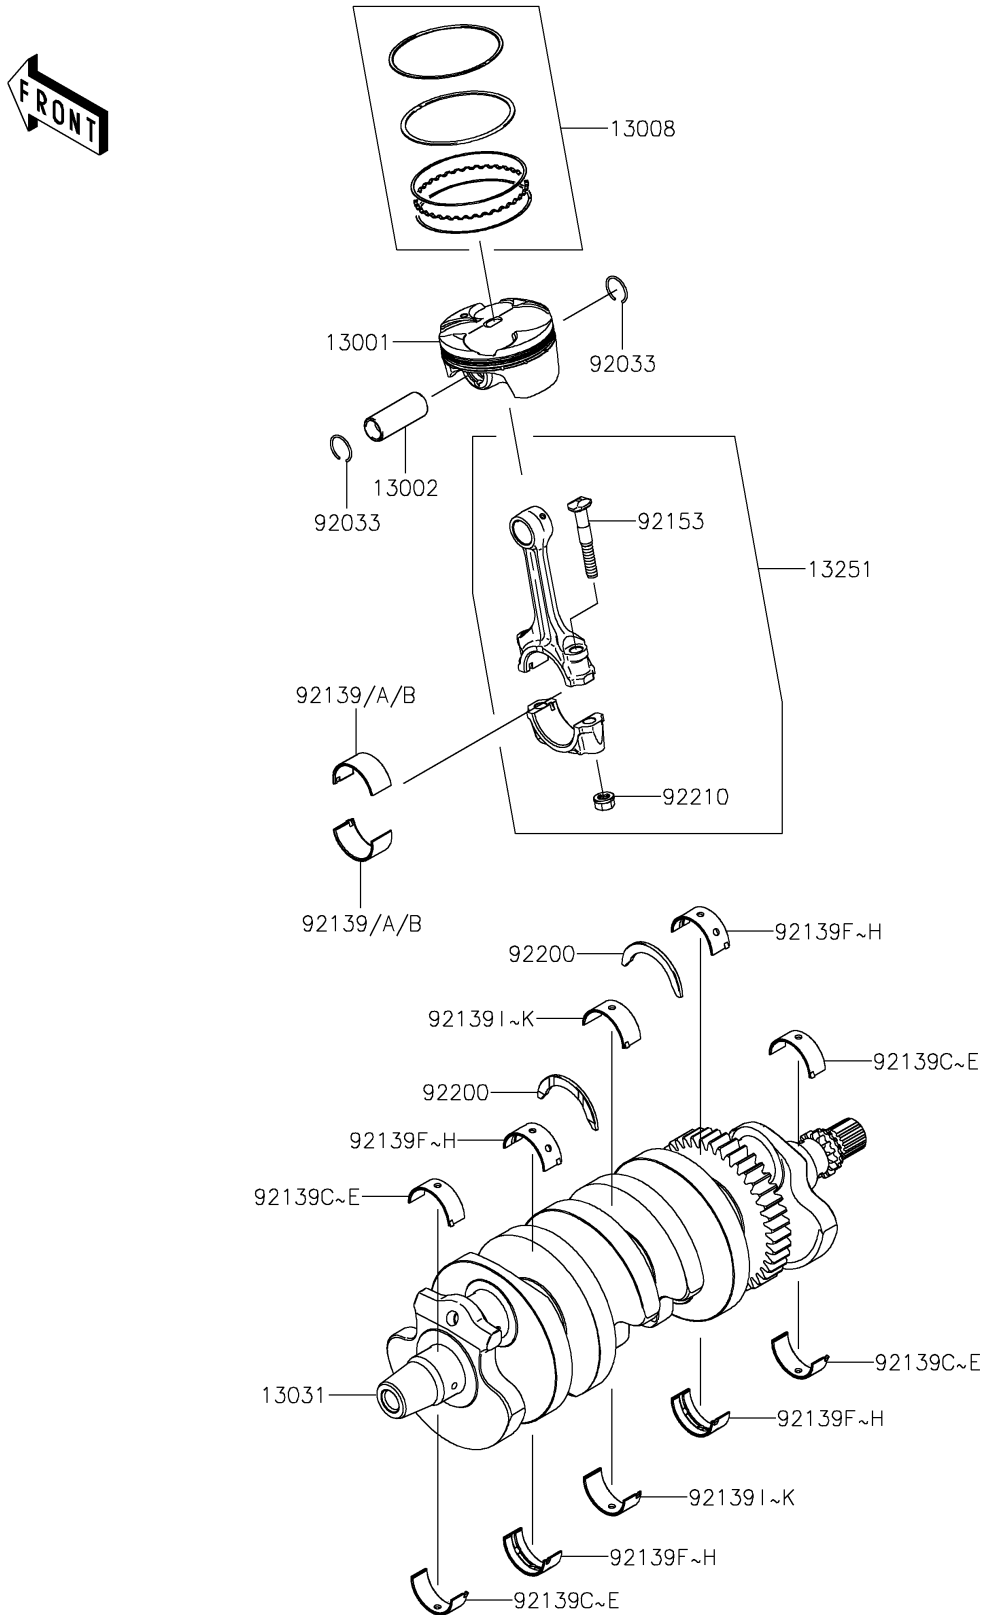

2021 Ninja[®] ZX[™]-6R

PARTS DIAGRAM

Crankshaft/Piston(s)

E1320

2021 Ninja® ZX™-6R

PARTS LIST

Crankshaft/Piston(s)

ITEM NAME

PART NUMBER

QUANTITY
