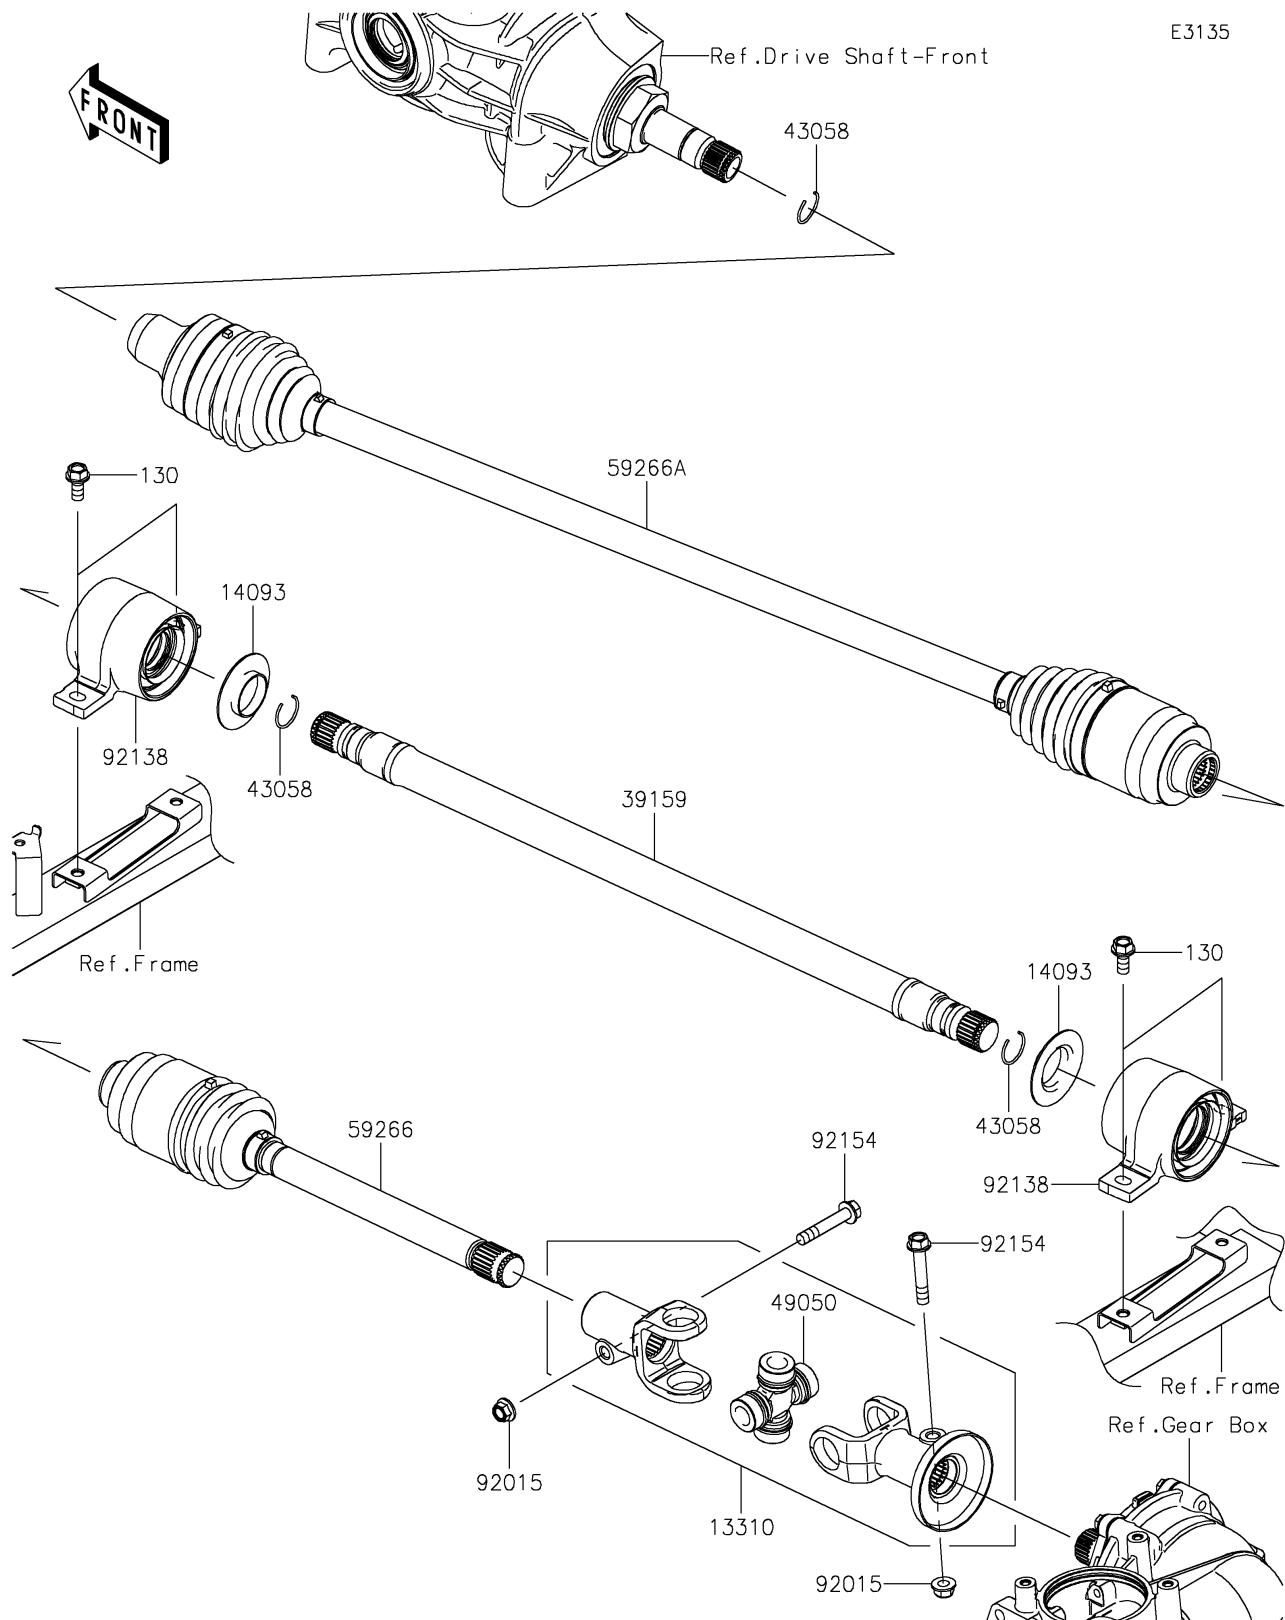

## PARTS DIAGRAM

### Drive Shaft-Propeller

E3135

## PARTS LIST

### Drive Shaft-Propeller

ITEM NAME	PART NUMBER	QUANTITY
-----------	-------------	----------

---