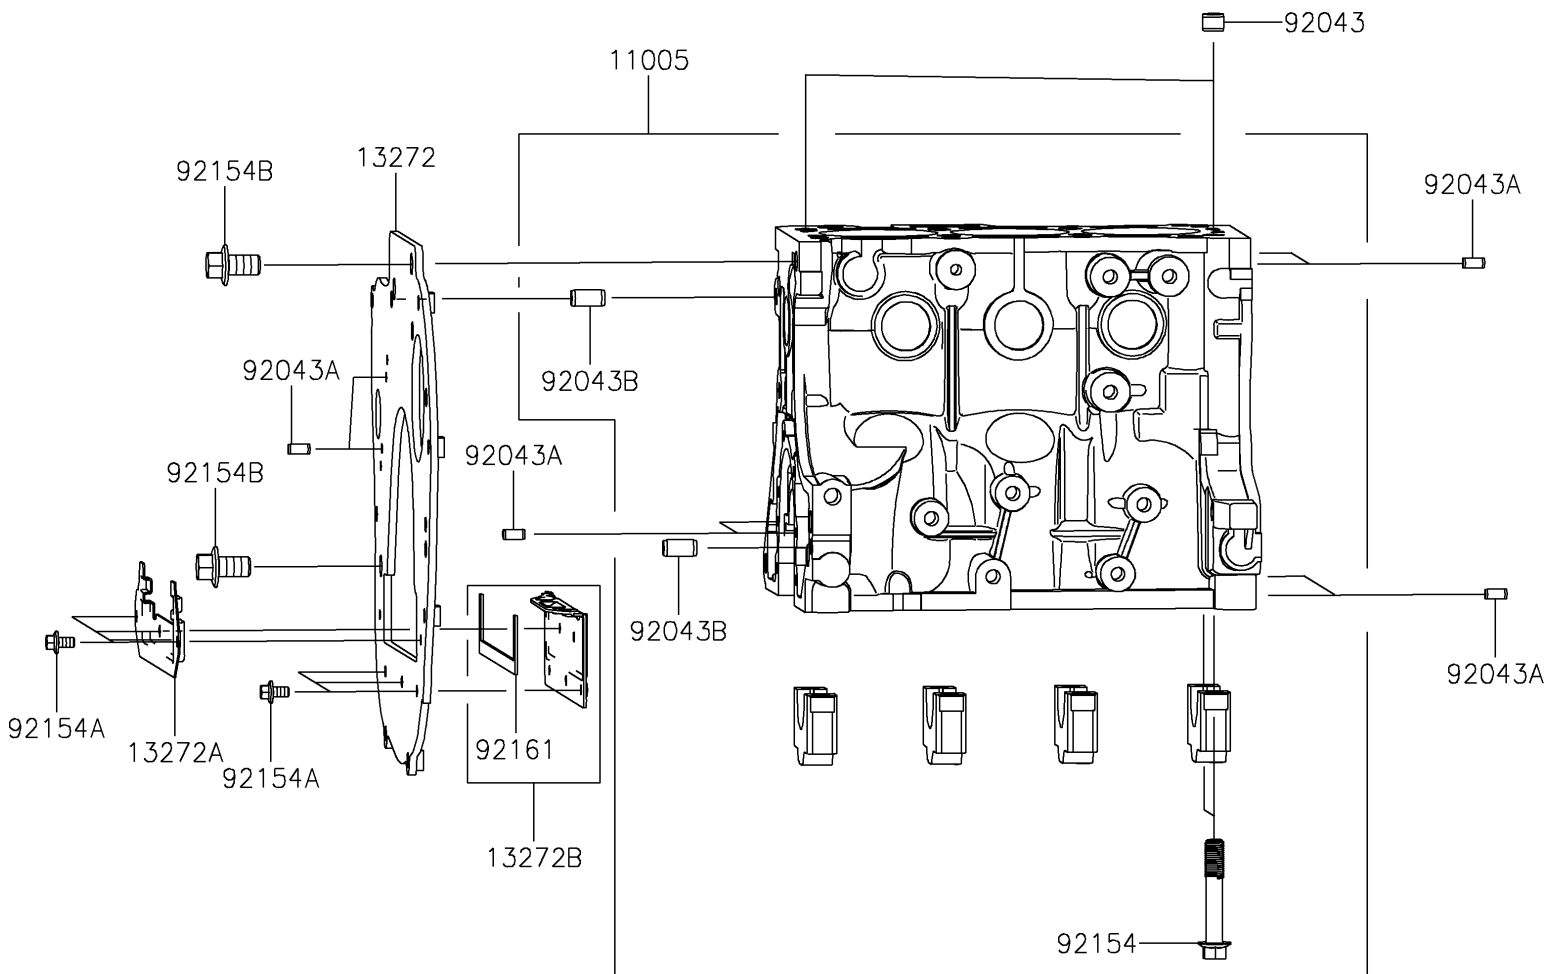

2021 MULE PRO-FXT™ EPS CAMO

PARTS DIAGRAM

Crankcase

E1411

2021 MULE PRO-FXT™ EPS CAMO

PARTS LIST

Crankcase

ITEM NAME	PART NUMBER	QUANTITY
-----------	-------------	----------
