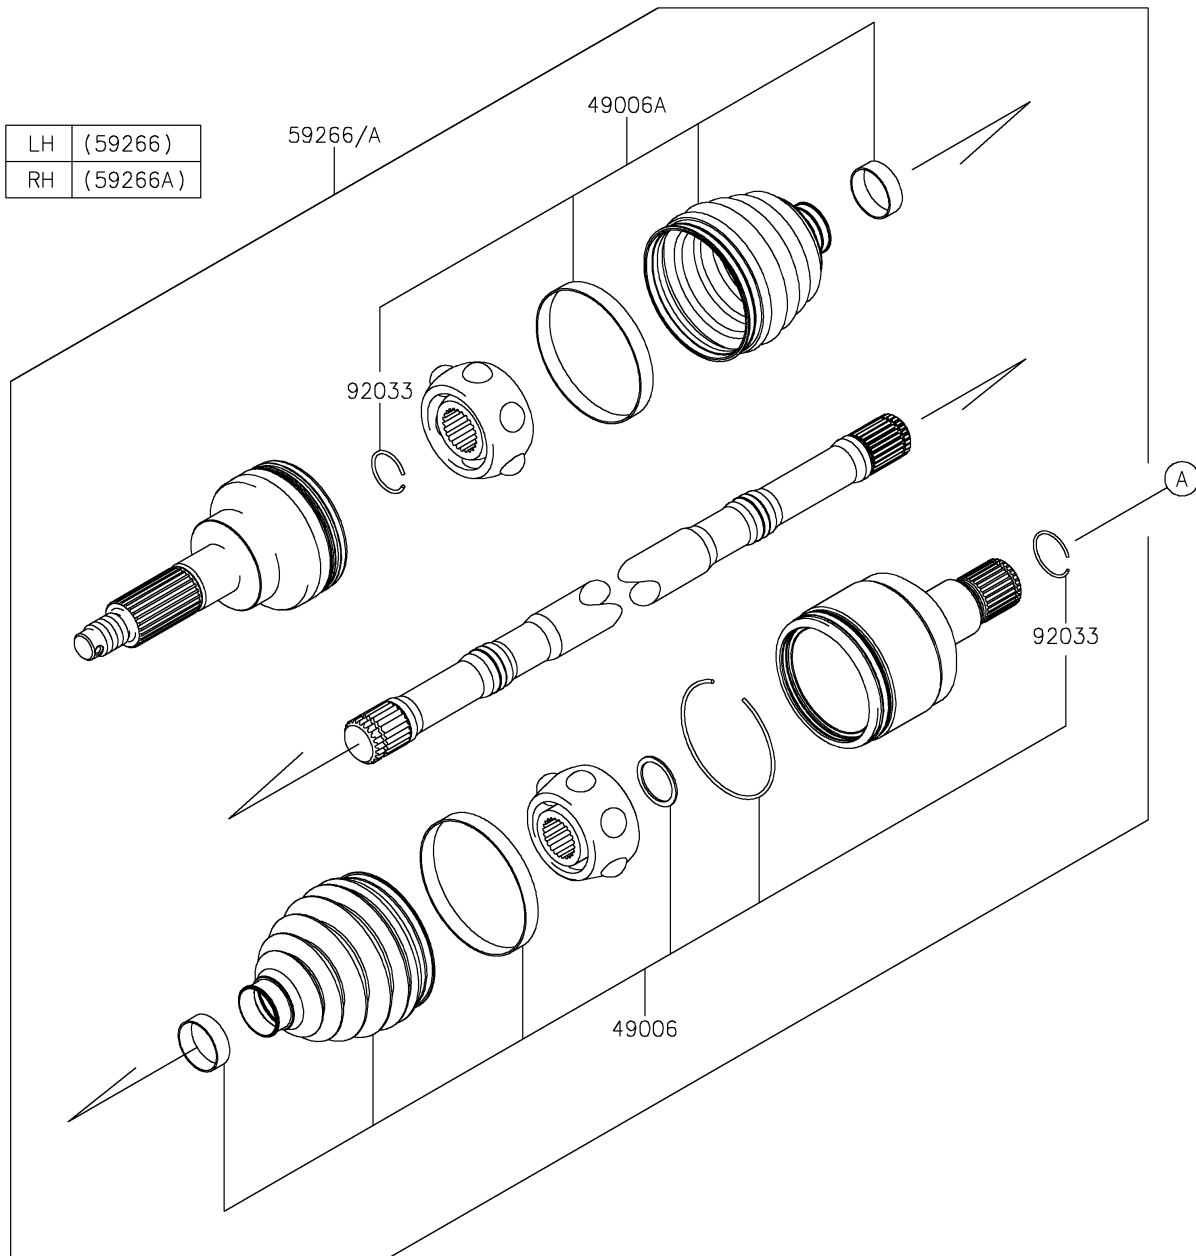

2021 MULE PRO-FXT™

PARTS DIAGRAM

Drive Shaft-Rear

2021 MULE PRO-FXT™

PARTS LIST

Drive Shaft-Rear

ITEM NAME	PART NUMBER	QUANTITY
BOOT,INSIDE (Ref # 49006)	49006-0634	2
BOOT,OUTSIDE (Ref # 49006A)	49006-0635	2
JOINT-BALL,RR,LH (Ref # 59266)	59266-0727	1
JOINT-BALL,RR,RH (Ref # 59266A)	59266-0728	1
RING-SNAP (Ref # 92033)	92033-0848	2