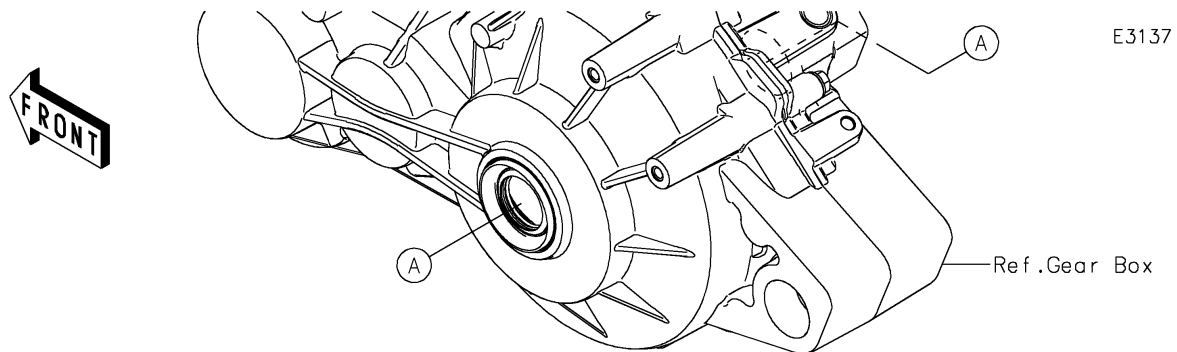

2021 MULE PRO-FXT™

PARTS DIAGRAM

Drive Shaft-Rear

2021 MULE PRO-FXT™

PARTS LIST

Drive Shaft-Rear

ITEM NAME	PART NUMBER	QUANTITY
BOOT,INSIDE (Ref # 49006)	49006-0634	2
BOOT,OUTSIDE (Ref # 49006A)	49006-0635	2
JOINT-BALL,RR,LH (Ref # 59266)	59266-0727	1
JOINT-BALL,RR,RH (Ref # 59266A)	59266-0728	1
RING-SNAP (Ref # 92033)	92033-0848	2