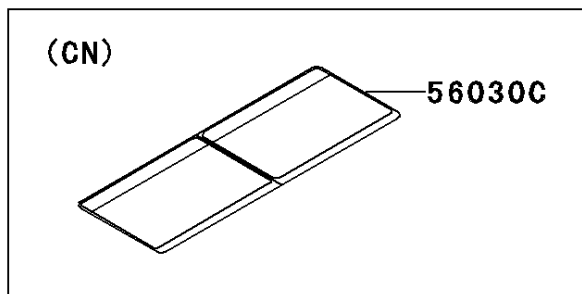

2007 KX250F

PARTS DIAGRAM

Labels

Kawasaki

Let the Good Times Roll®

F2860

Ref. Fenders

2007 KX250F

PARTS LIST

Labels

ITEM NAME	PART NUMBER	QUANTITY
LABEL,IMPORTANT NOTICE (Ref # 56030)	56030-1228	1
LABEL,DISCLAIMER (Ref # 56030A)	56030-1229	1
LABEL,NOISE EMISSION (Ref # 56030B)	56030-1231	1
LABEL,DISCLAIMER (Ref # 56030C)	56030-1233	1