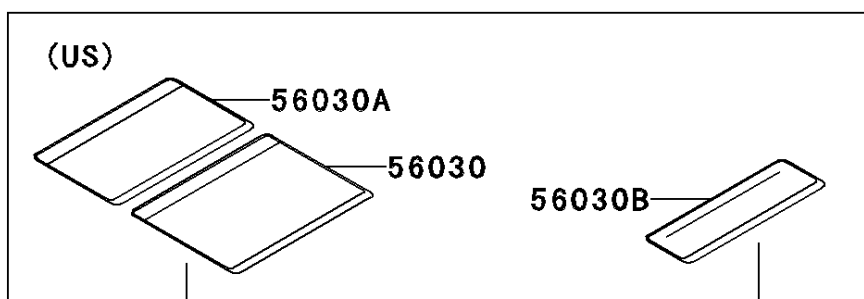

2007 KX250F

PARTS DIAGRAM

Labels

Kawasaki

Let the Good Times Roll®

F2860

Ref. Fenders

2007 KX250F

PARTS LIST

Labels

ITEM NAME	PART NUMBER	QUANTITY
LABEL,IMPORTANT NOTICE (Ref # 56030)	56030-1228	1
LABEL,DISCLAIMER (Ref # 56030A)	56030-1229	1
LABEL,NOISE EMISSION (Ref # 56030B)	56030-1231	1
LABEL,DISCLAIMER (Ref # 56030C)	56030-1233	1