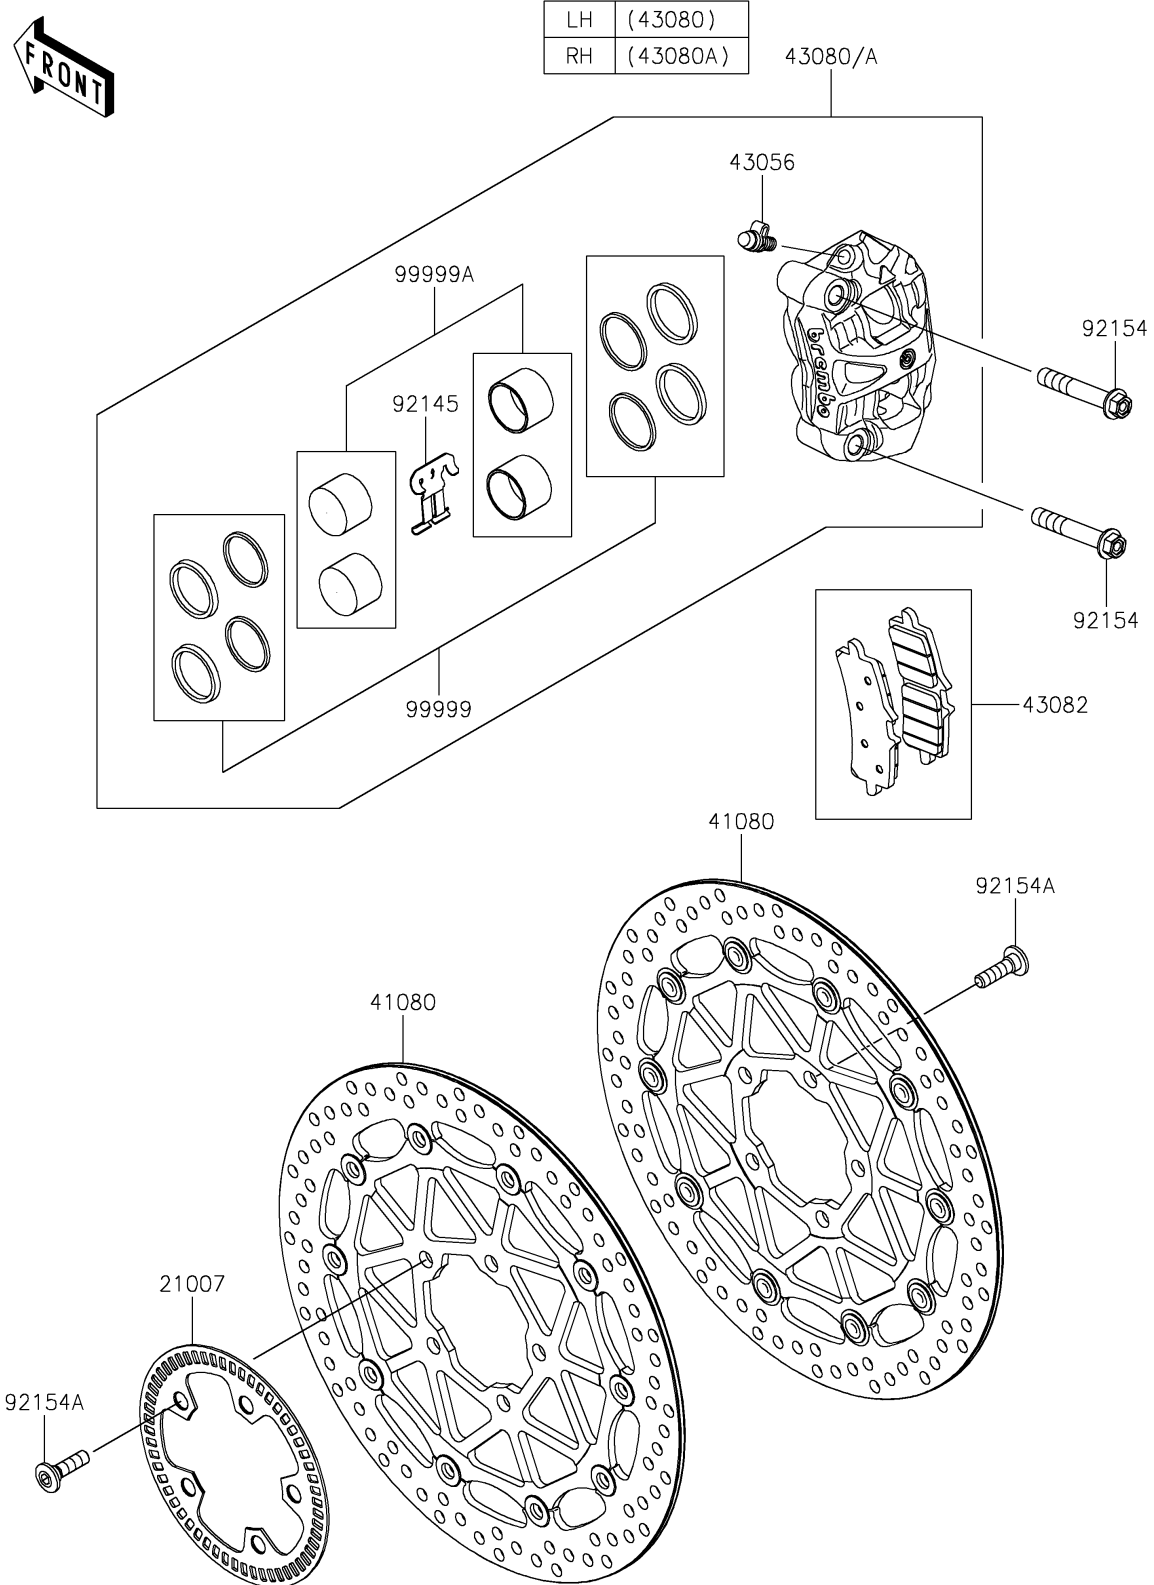

2021 Ninja® ZX™ -10R ABS KRT Edition

PARTS DIAGRAM

Front Brake

F2292

2021 Ninja® ZX™ -10R ABS KRT Edition

Kawasaki
Let the Good Times Roll®

PARTS LIST

Front Brake

ITEM NAME	PART NUMBER	QUANTITY
ROTOR,FR WHEEL (Ref # 21007)	21007-0701	1
DISC,FR,BLACK/BLACK (Ref # 41080)	41080-0648-18U	2
BREATHER-BRAKE (Ref # 43056)	43056-0015	2
CALIPER-SUB-ASSY,FR,LH,GRAY (Ref # 43080)	43080-0207-51J	1
CALIPER-SUB-ASSY,FR,RH,GRAY (Ref # 43080A)	43080-0208-51J	1
PAD-ASSY-BRAKE (Ref # 43082)	43082-0157	2
SPRING (Ref # 92145)	92145-1684	2
BOLT,FLANGED,10X60 (Ref # 92154)	92154-1643	4
BOLT,SOCKET,8X30 (Ref # 92154A)	92154-1865	10
KIT.,DUST SEAL (Ref # 99999)	99999-0557	2
KIT.,CALIPER PISTON (Ref # 99999A)	99999-0617	2