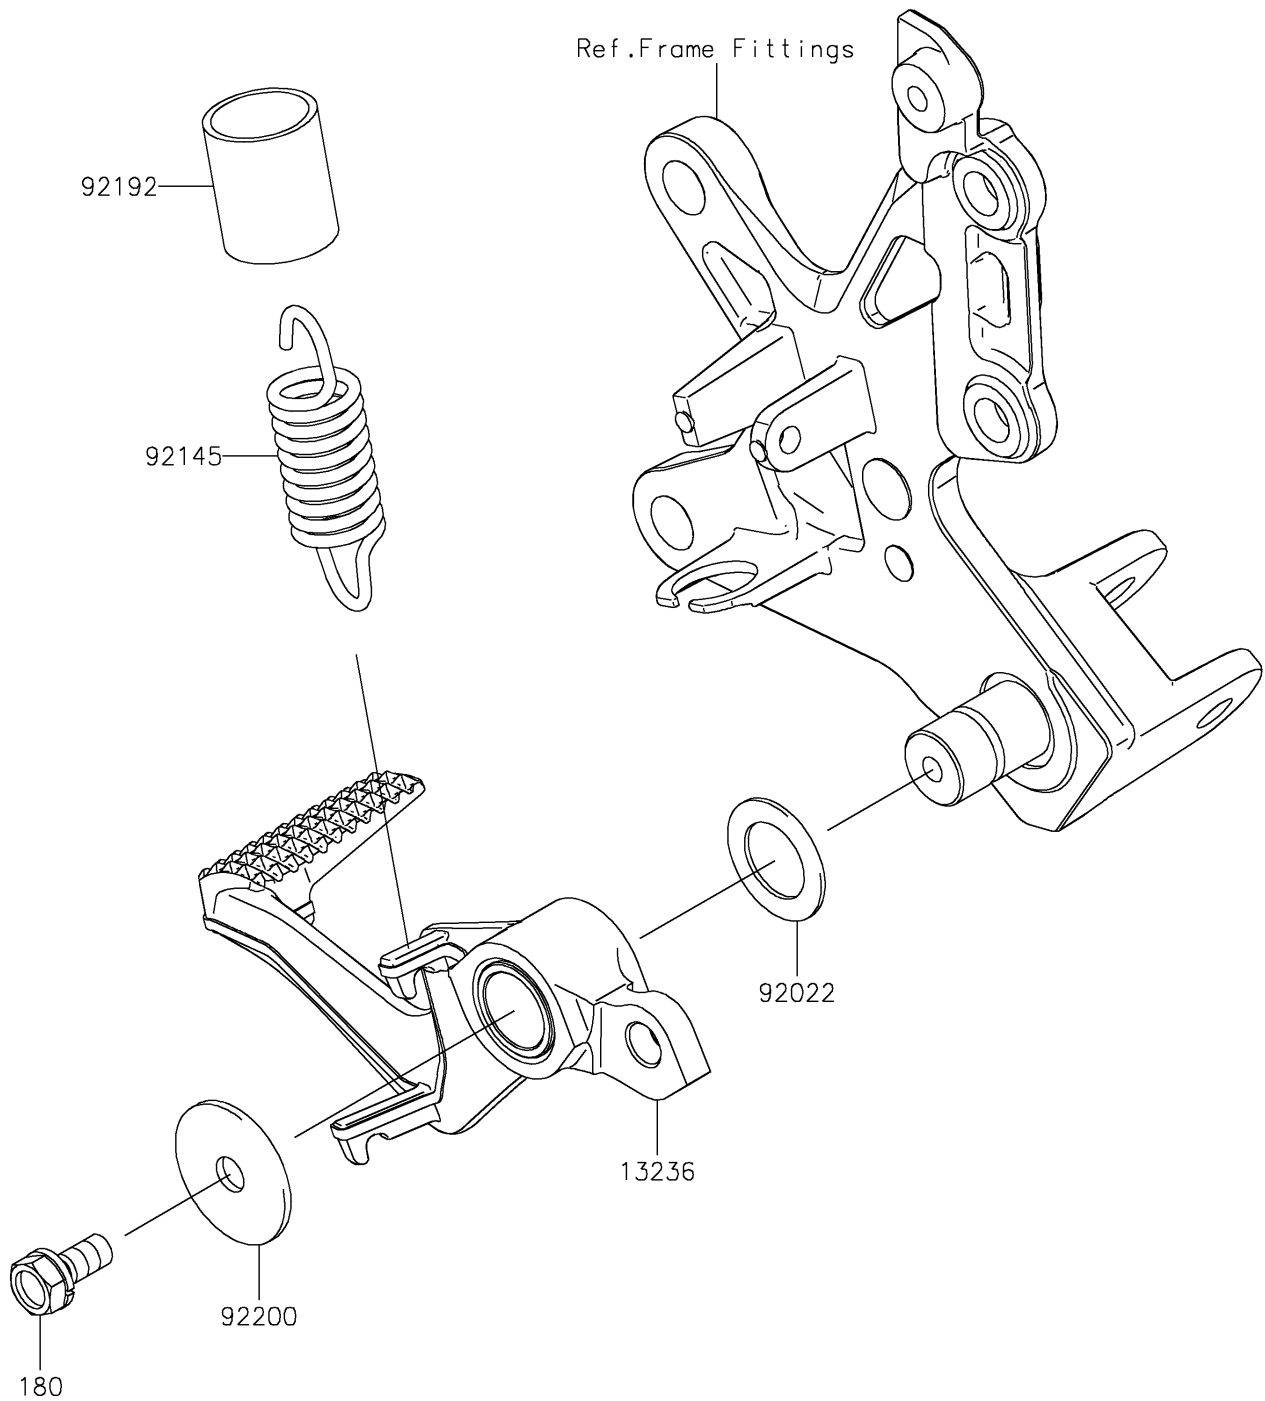

2021 NINJA[®] ZX[™]-10R

PARTS DIAGRAM

Brake Pedal/Torque Link

F2260

2021 NINJA® ZX™-10R

PARTS LIST

Brake Pedal/Torque Link

ITEM NAME	PART NUMBER	QUANTITY
-----------	-------------	----------
