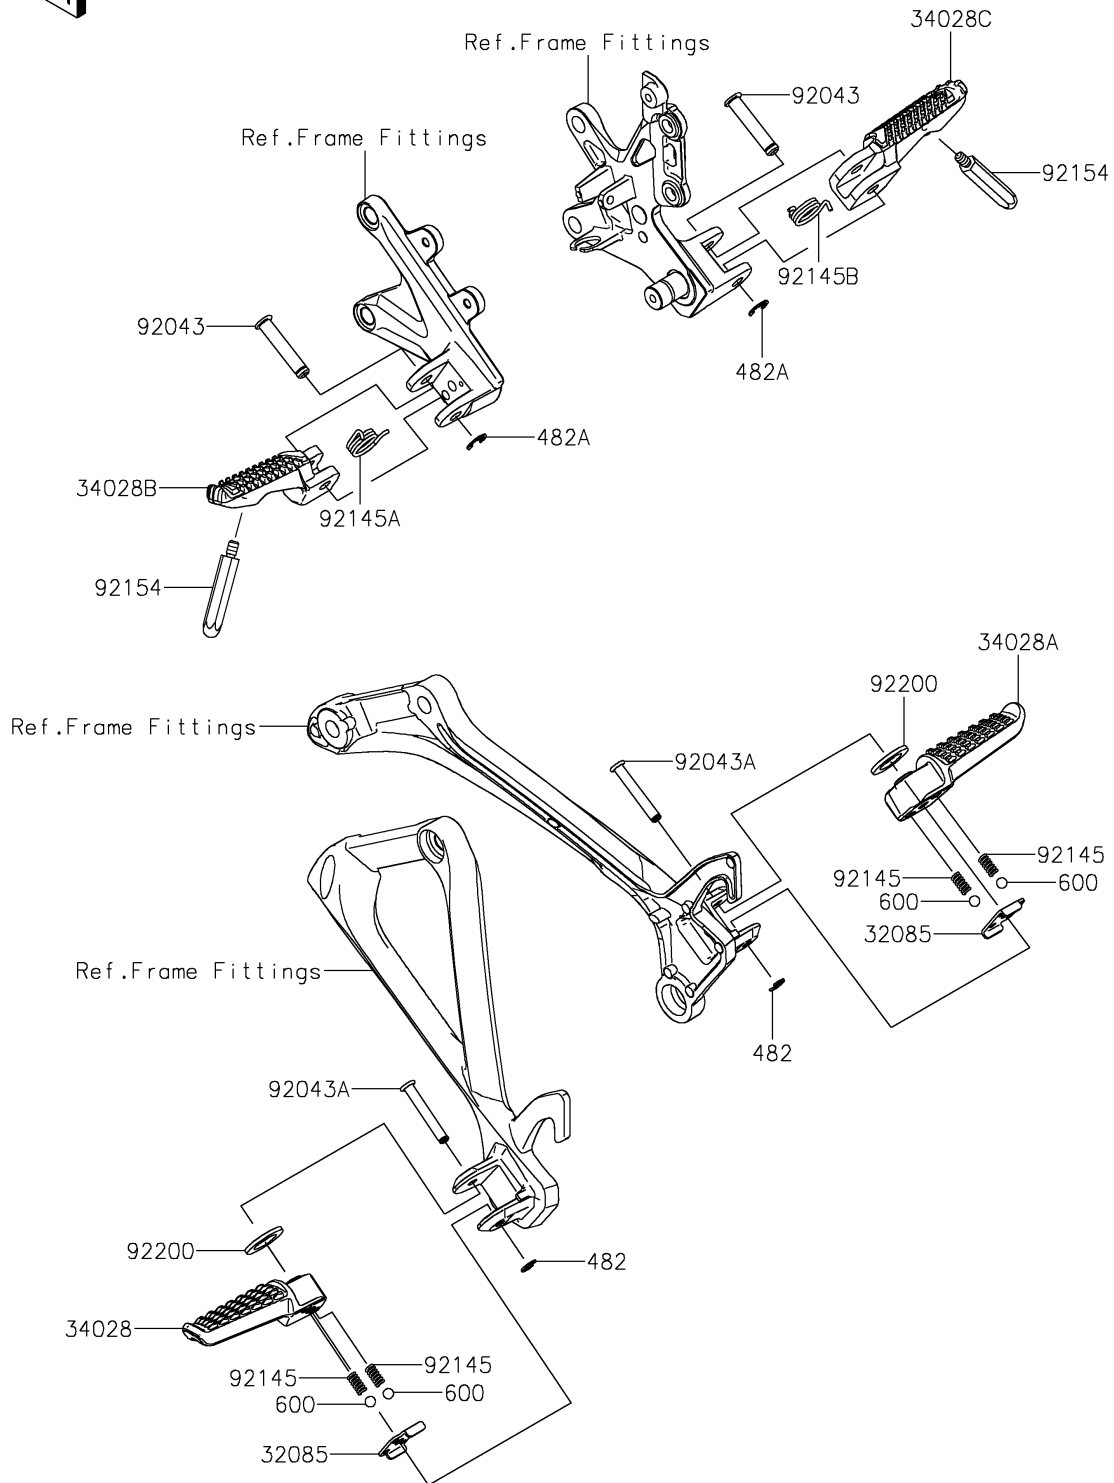

2021 Ninja® ZX™ -10R ABS KRT Edition

PARTS DIAGRAM

Footrests

F2160

2021 Ninja® ZX™ -10R ABS KRT Edition

Kawasaki
Let the Good Times Roll®

PARTS LIST

Footrests

ITEM NAME	PART NUMBER	QUANTITY
STOPPER,REAR STEP (Ref # 32085)	32085-0047	2
STEP,RR,LH (Ref # 34028)	34028-0380	1
STEP,RR,RH (Ref # 34028A)	34028-0381	1
STEP,FR,LH (Ref # 34028B)	34028-0384	1
STEP,FR,RH (Ref # 34028C)	34028-0385	1
PIN,8X40.5 (Ref # 92043)	92043-0877	2
PIN,6X40 (Ref # 92043A)	92043-1595	2
SPRING (Ref # 92145)	92145-1319	4
SPRING (Ref # 92145A)	92145-1950	1
SPRING (Ref # 92145B)	92145-2218	1
BOLT,BANK SENSOR (Ref # 92154)	92154-4254	2
WASHER,16X26X2.3 (Ref # 92200)	92200-0043	2
CIRCLIP-TYPE-E (Ref # 482)	482EA5000	2
CIRCLIP-TYPE-E (Ref # 482A)	482EA7000	2
BALL-STEEL,1/4 (Ref # 600)	600A0800	4