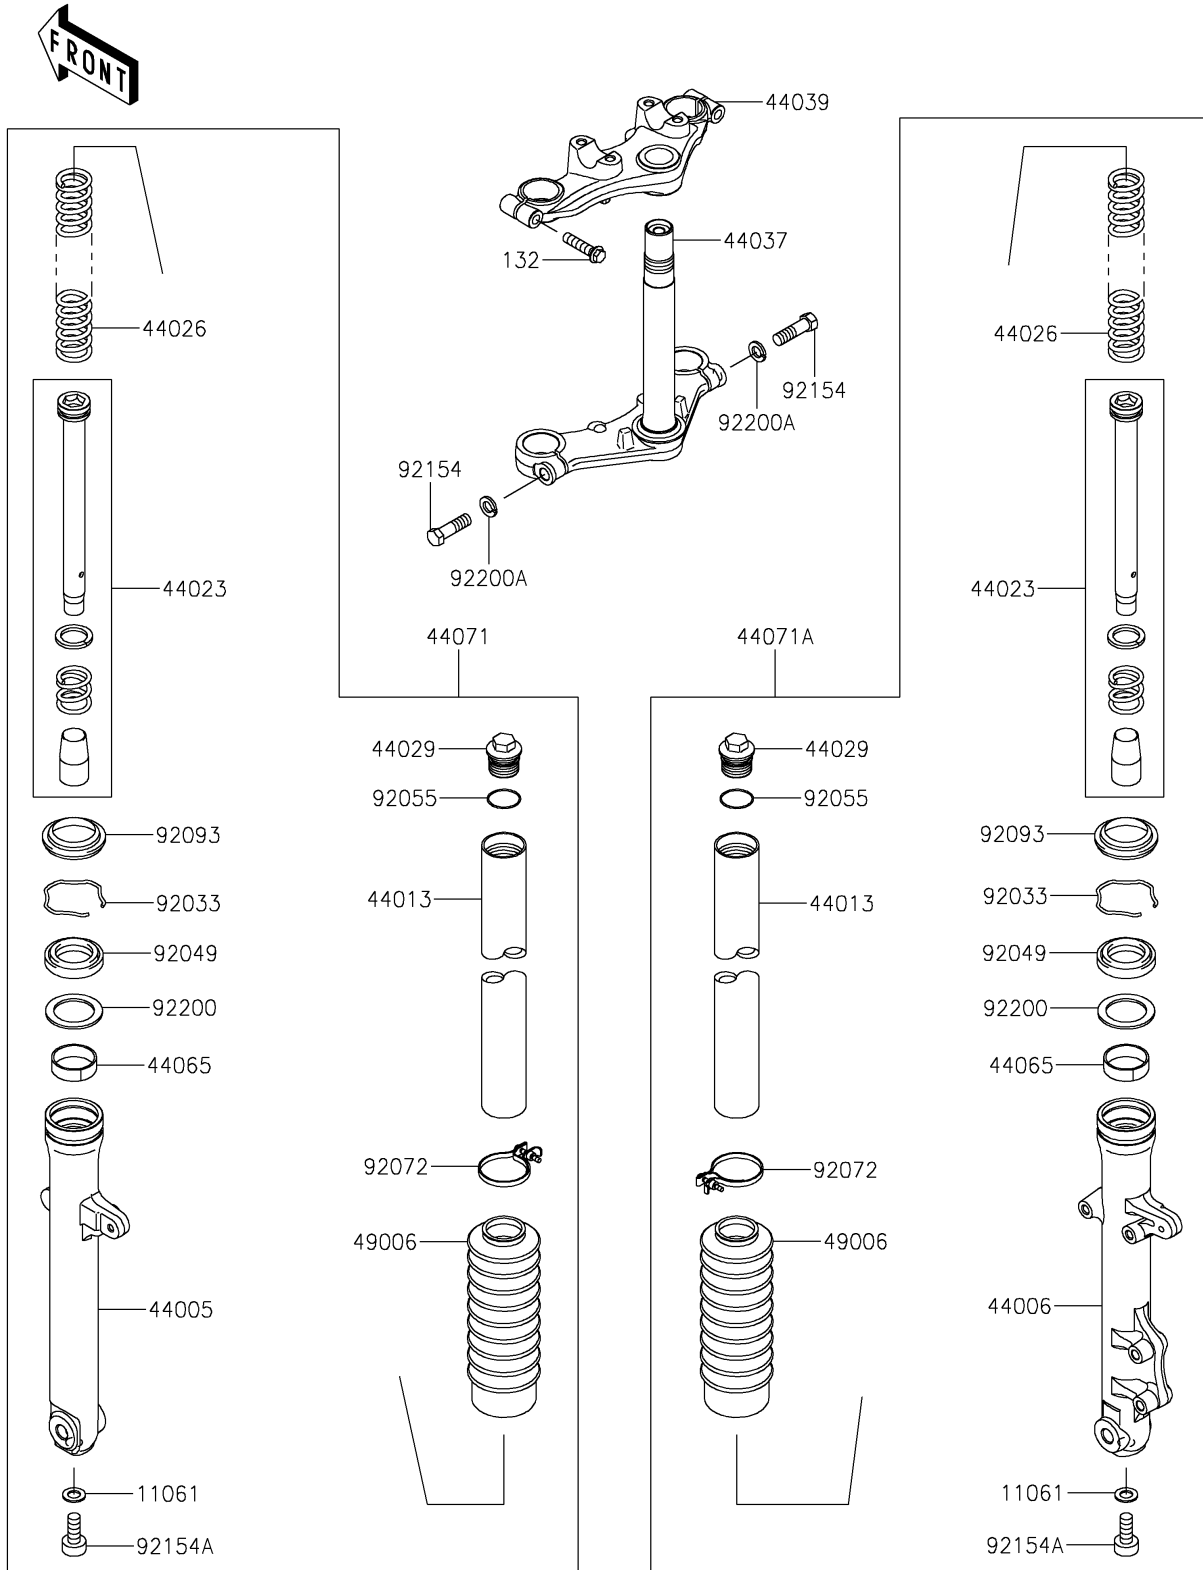

## PARTS DIAGRAM

### Front Fork

F2340

## PARTS LIST

### Front Fork

ITEM NAME	PART NUMBER	QUANTITY
GASKET (Ref # 11061)	11061-1258	2
PIPE-LEFT FORK OUTER,F.S.BLK (Ref # 44005)	44005-0118-18R	1
PIPE-RIGHT FORK OUTER,F.S.BLK (Ref # 44006)	44006-0115-18R	1
PIPE-FORK INNER (Ref # 44013)	44013-0317	2
CYLINDER-SET-FORK (Ref # 44023)	44023-0143	2
SPRING-FRONT FORK (Ref # 44026)	44026-0218	2
SEAT-FORK SPRING (Ref # 44029)	44029-0021	2
HOLDER-FORK UNDER (Ref # 44037)	44037-0177	1
HOLDER-FORK UPPER (Ref # 44039)	44039-0175	1
BUSHING-FRONT FORK (Ref # 44065)	44065-0066	2
DAMPER-ASSY,FORK,LH,F.S.BLACK (Ref # 44071)	44071-1293-18R	1
DAMPER-ASSY,FORK,RH,F.S.BLACK (Ref # 44071A)	44071-1294-18R	1
BOOT (Ref # 49006)	49006-0603	2
RING-SNAP (Ref # 92033)	92033-0788	2
SEAL-OIL (Ref # 92049)	92049-0800	2
RING-O (Ref # 92055)	92055-0891	2
BAND (Ref # 92072)	92072-0809	2
SEAL (Ref # 92093)	92093-0705	2
BOLT (Ref # 92154)	92154-2748	2
BOLT (Ref # 92154A)	92154-2750	2
WASHER (Ref # 92200)	92200-1911	2
WASHER (Ref # 92200A)	92200-1913	2
BOLT-FLANGED-SMALL,8X35 (Ref # 132)	132BA0835	2