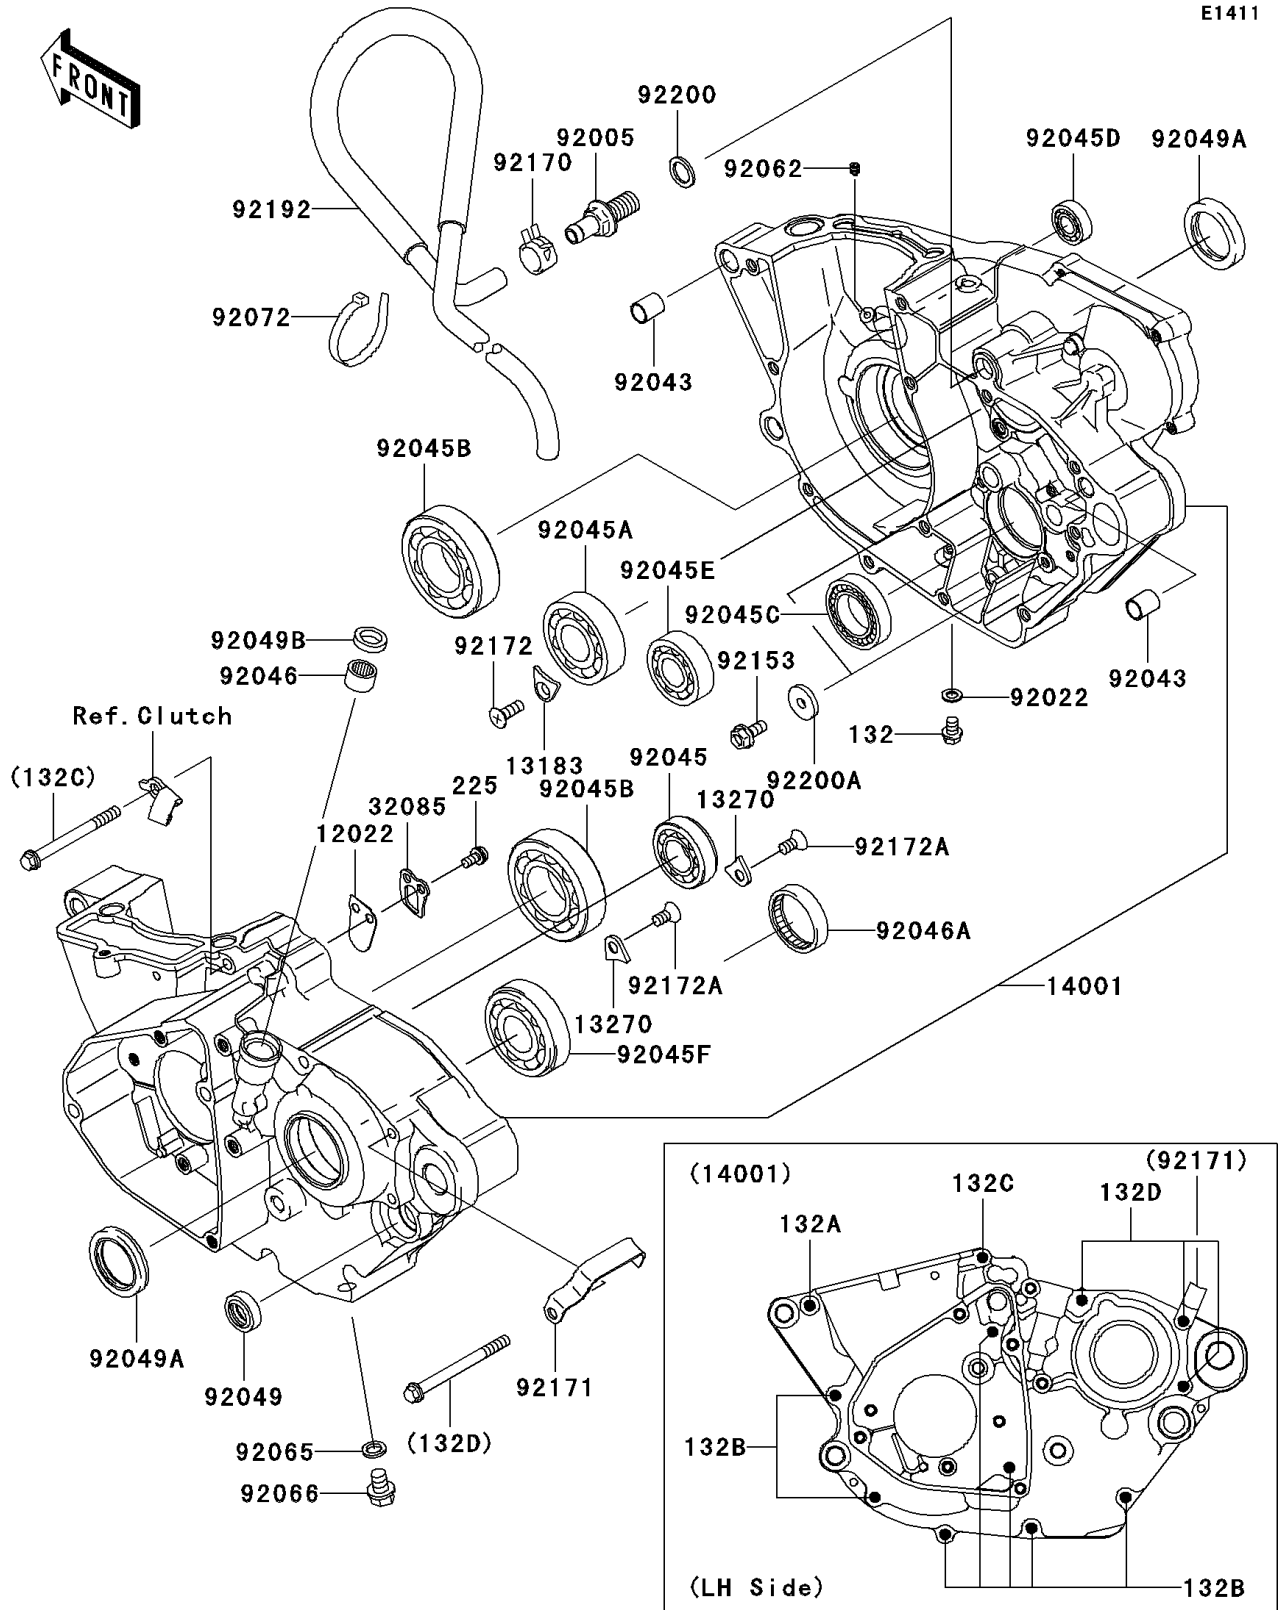

# 2006 KX250F

## PARTS DIAGRAM

### Crankcase

E1411

## PARTS LIST