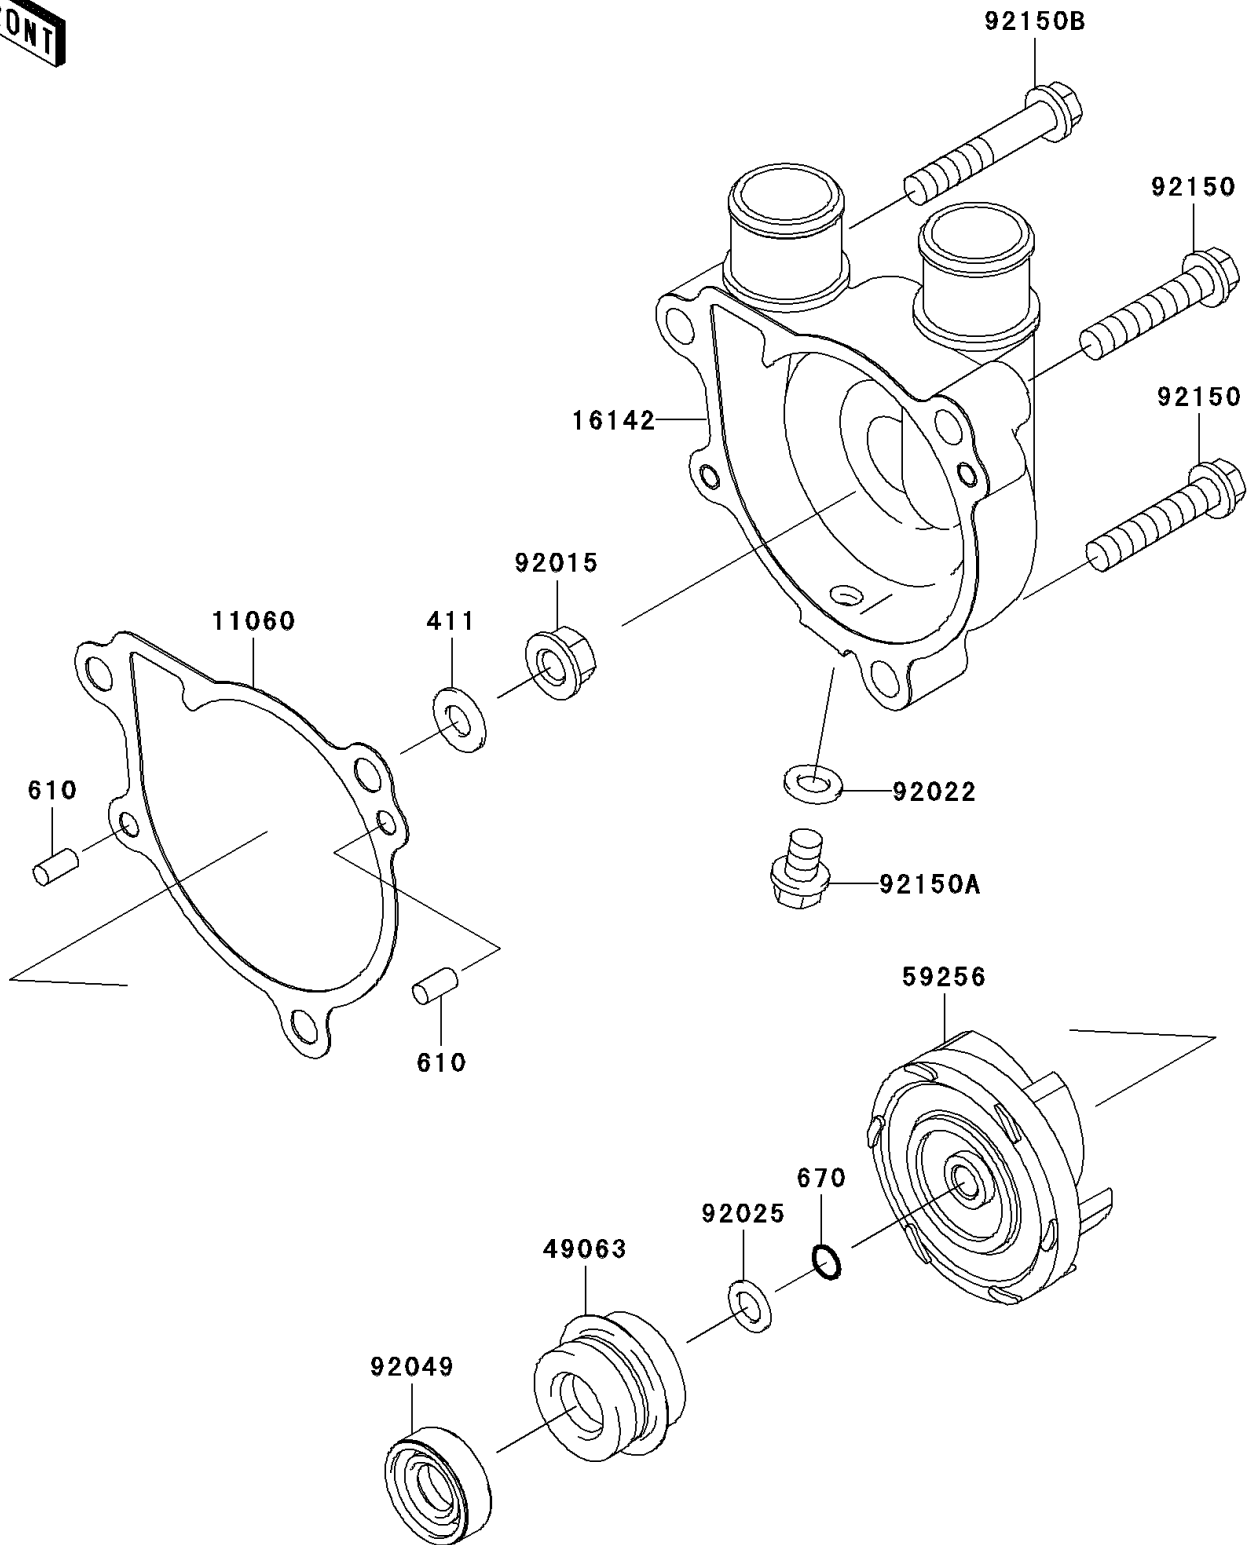

# 2010 KLR™ 650

## PARTS DIAGRAM

### Water Pump

E3031

## PARTS LIST