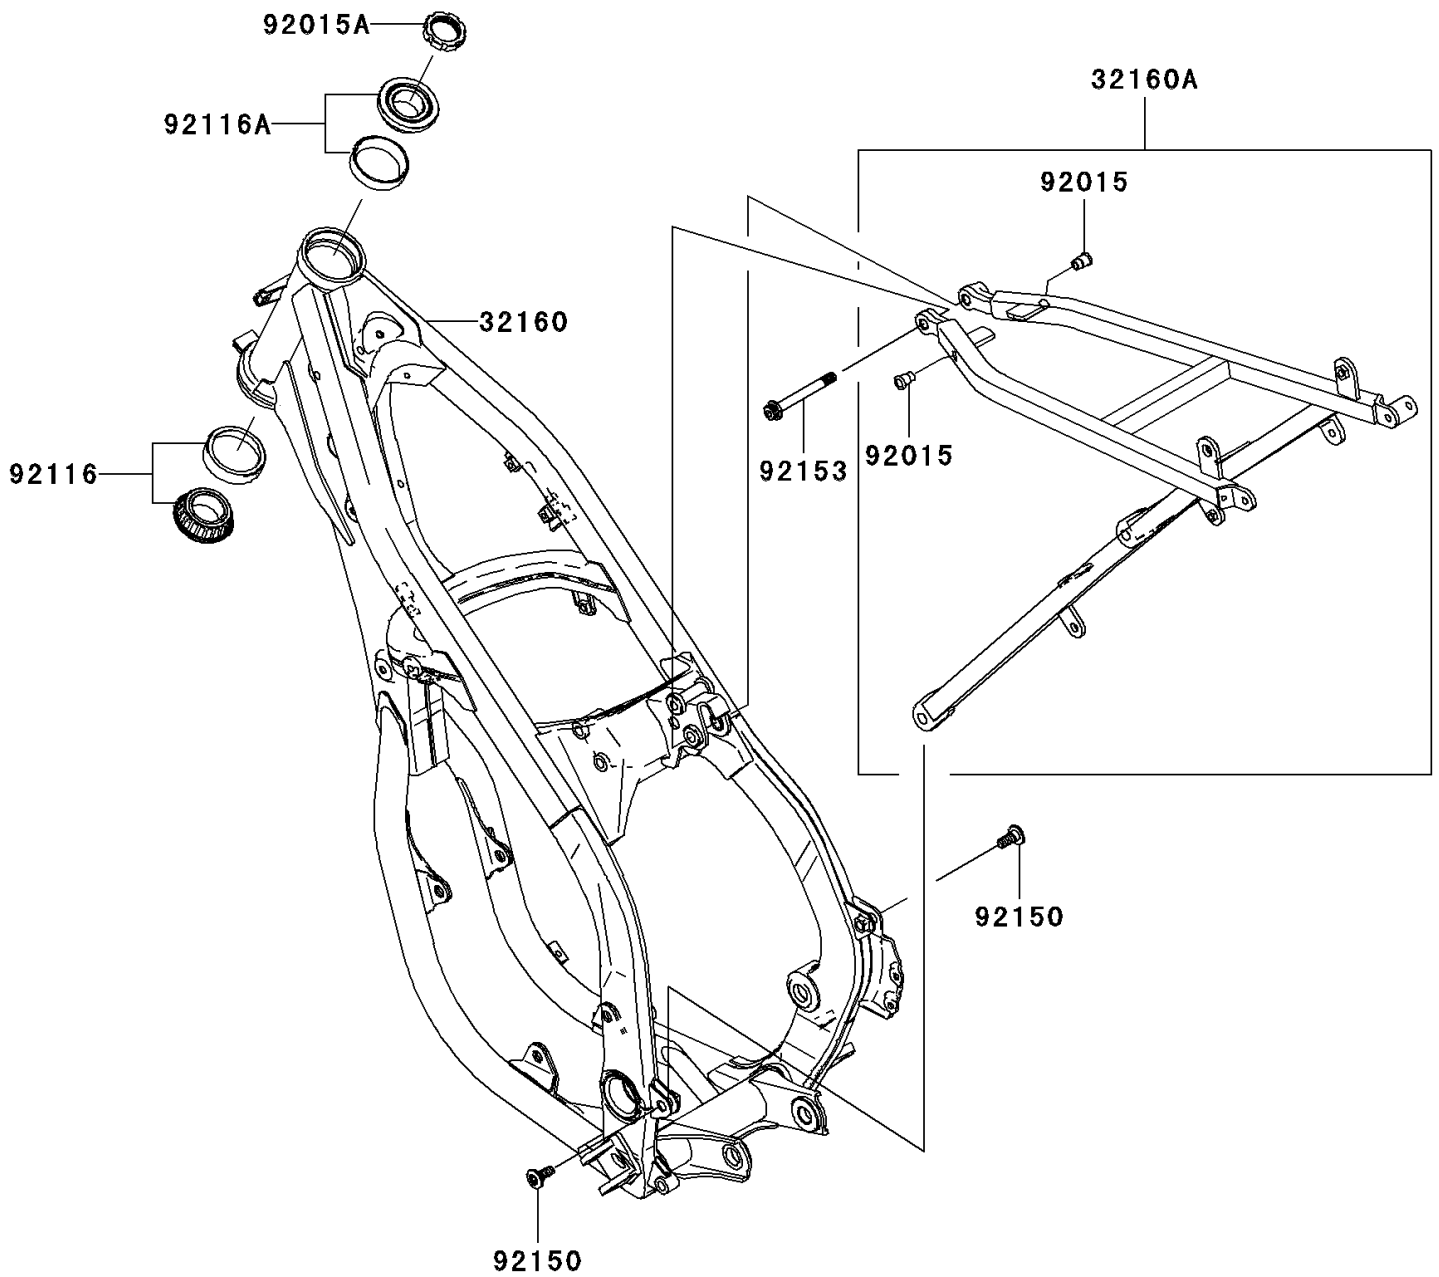

2006 KX250

PARTS DIAGRAM

Frame

F2120

2006 KX250

PARTS LIST

Frame

ITEM NAME

PART NUMBER

QUANTITY
