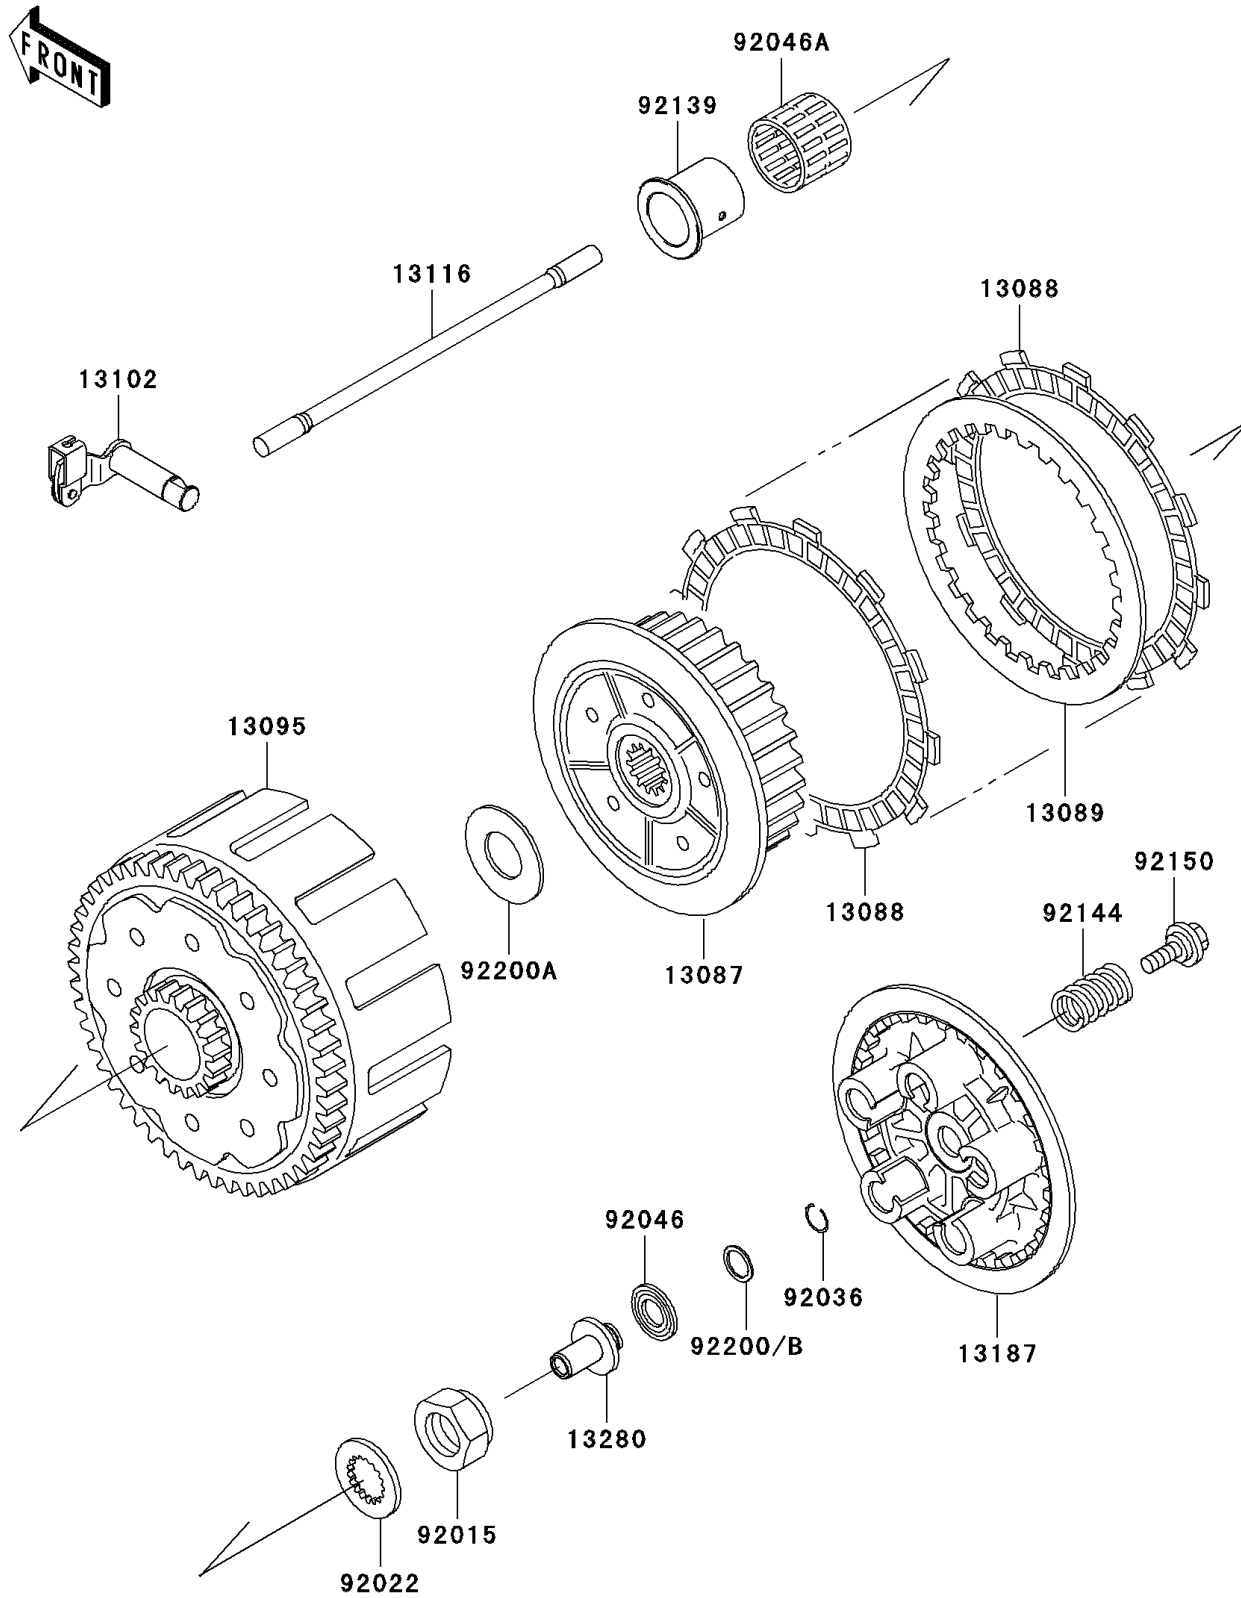

2006 KX250

PARTS DIAGRAM

Clutch

E1350

2006 KX250

PARTS LIST

Clutch

ITEM NAME

PART NUMBER

QUANTITY
