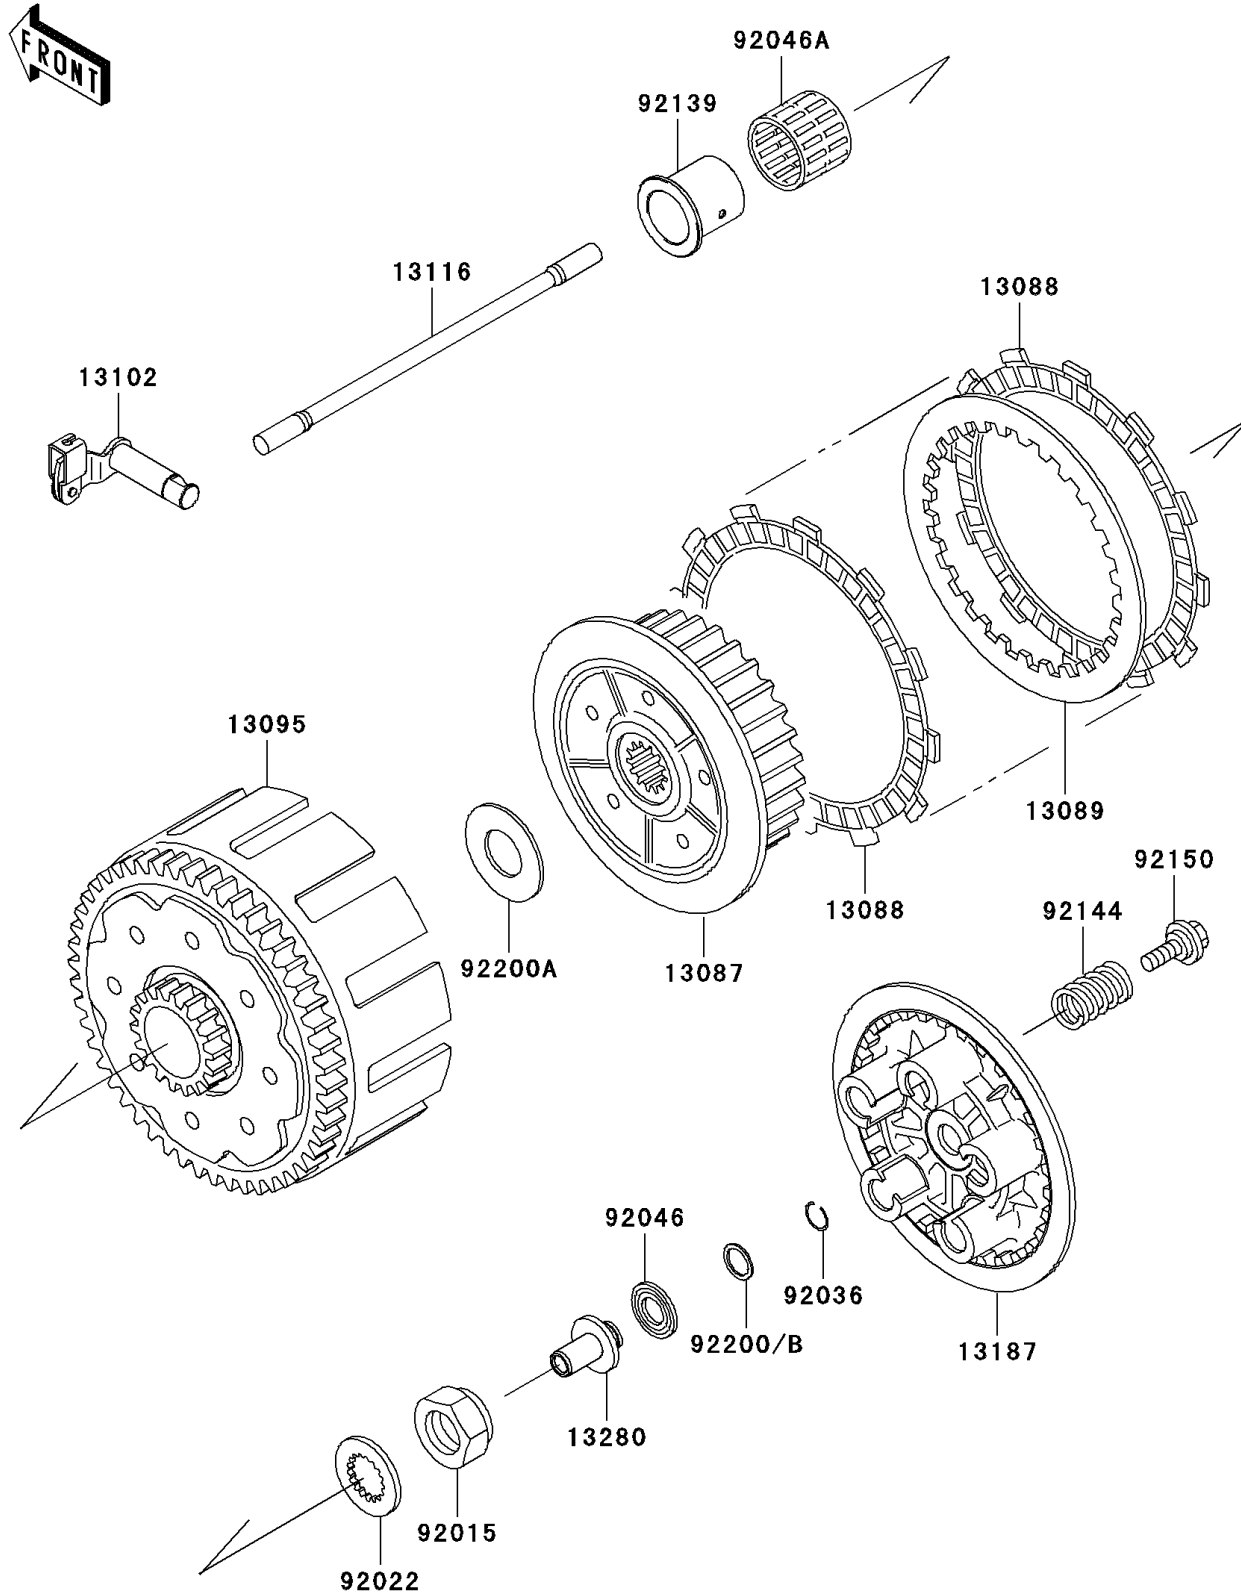

2007 KX250

PARTS DIAGRAM

Clutch

E1350

2007 KX250

PARTS LIST

Clutch

ITEM NAME

PART NUMBER

QUANTITY
