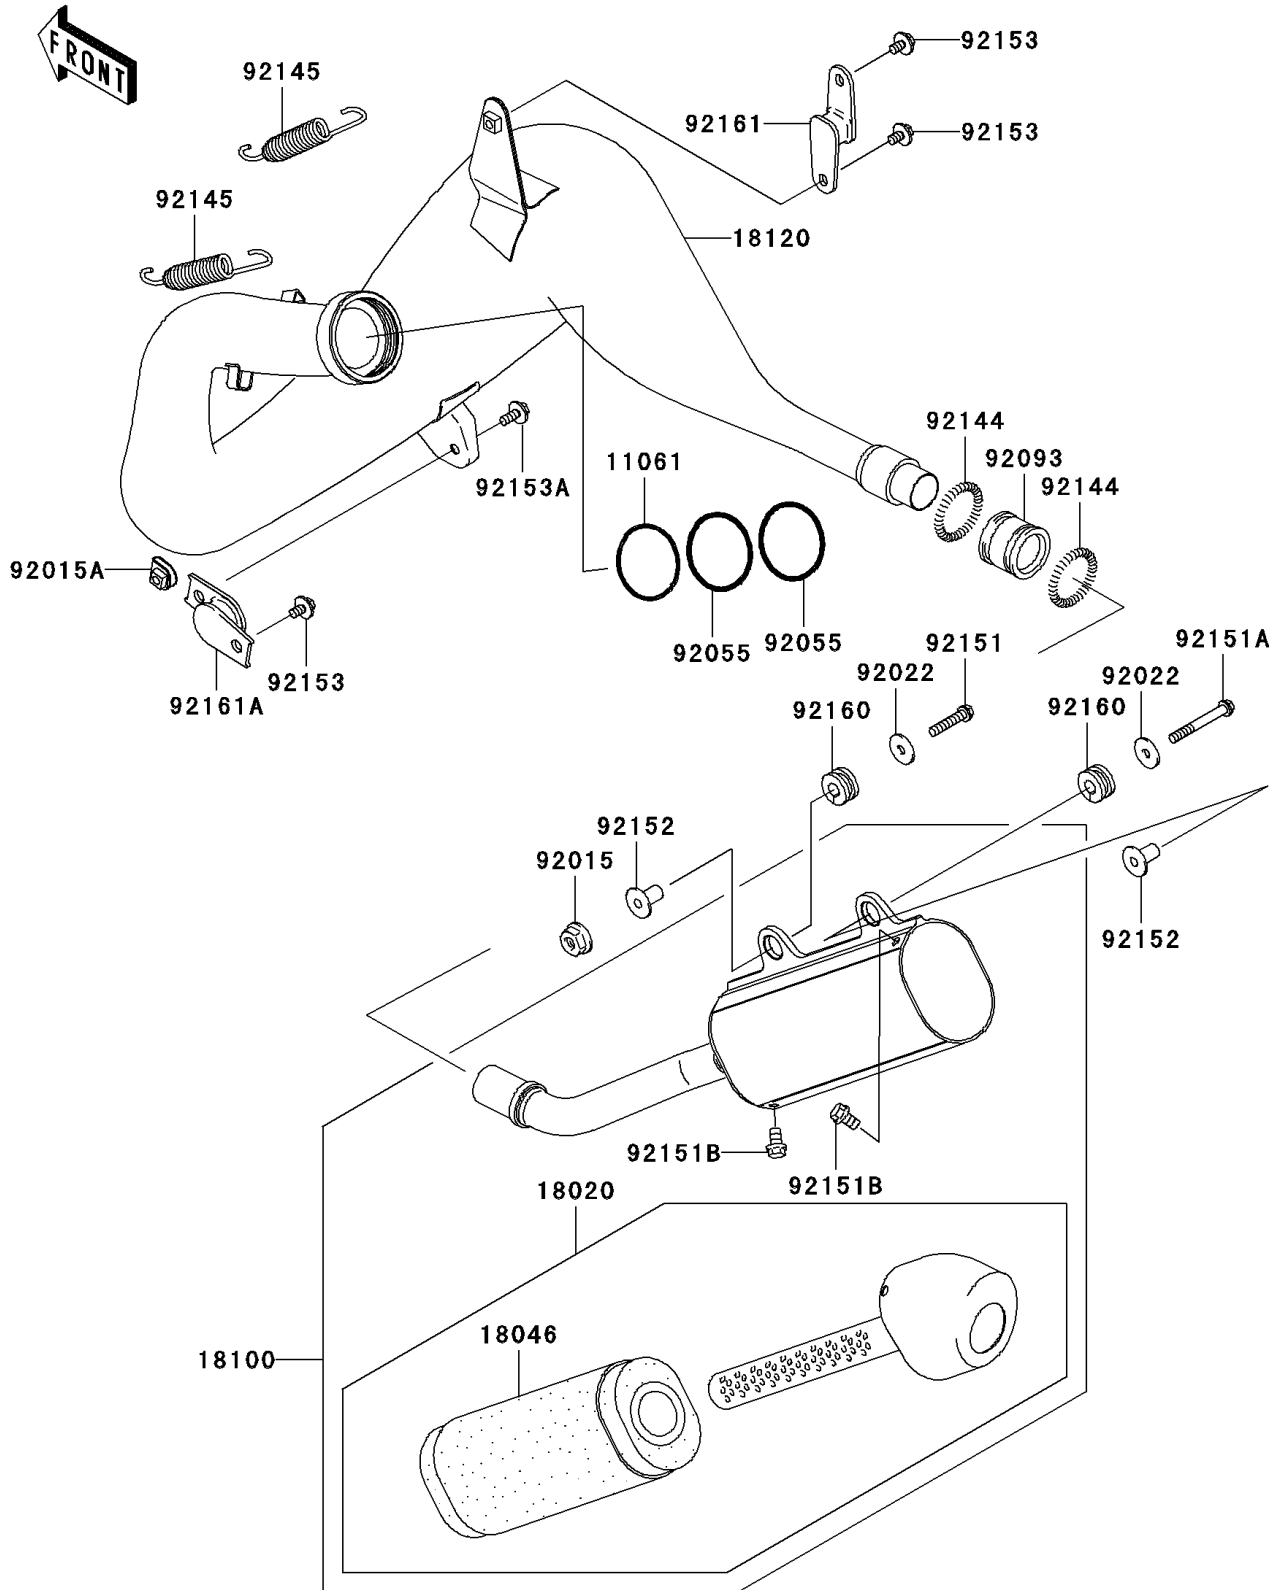

2006 KX250

PARTS DIAGRAM

Muffler(s)

E1140

2006 KX250

PARTS LIST

Muffler(s)

ITEM NAME

PART NUMBER

QUANTITY
