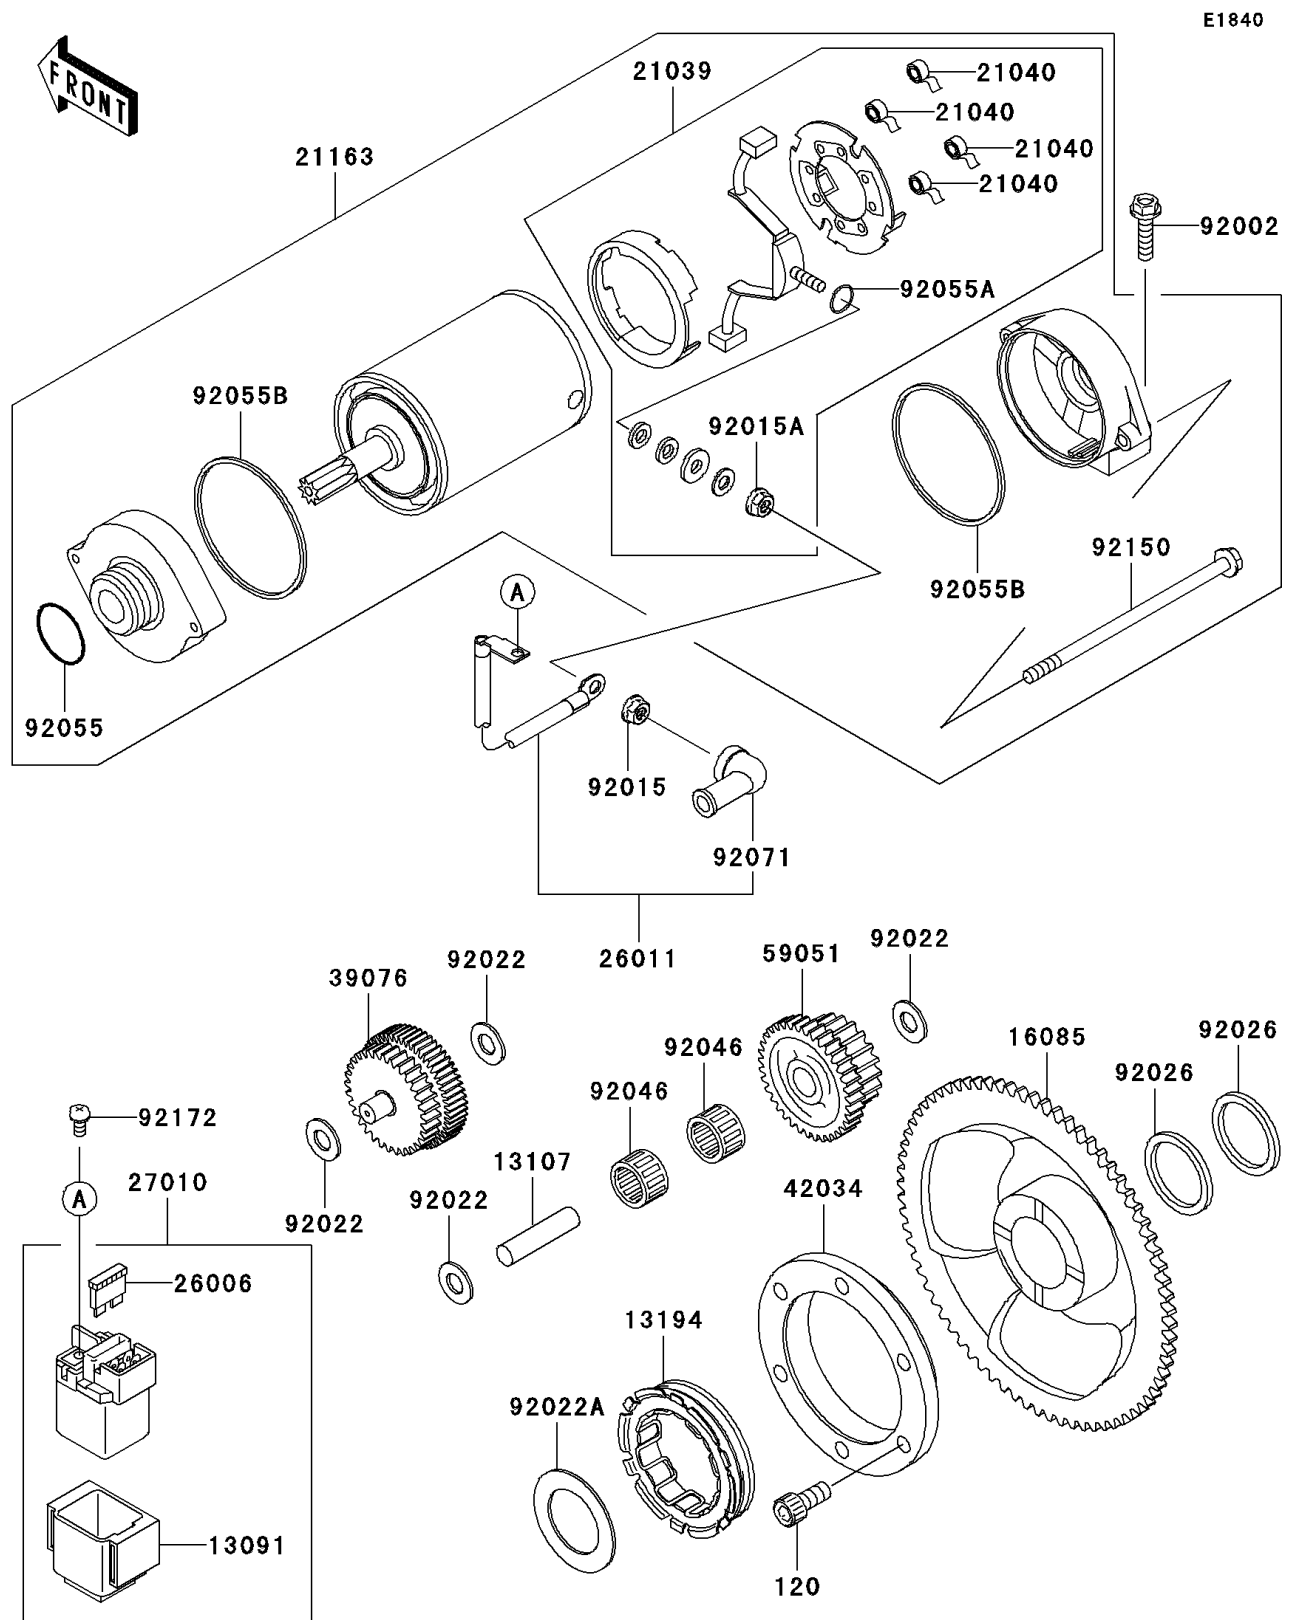

## PARTS DIAGRAM

### Starter Motor

# 2010 KLR™ 650

## PARTS LIST