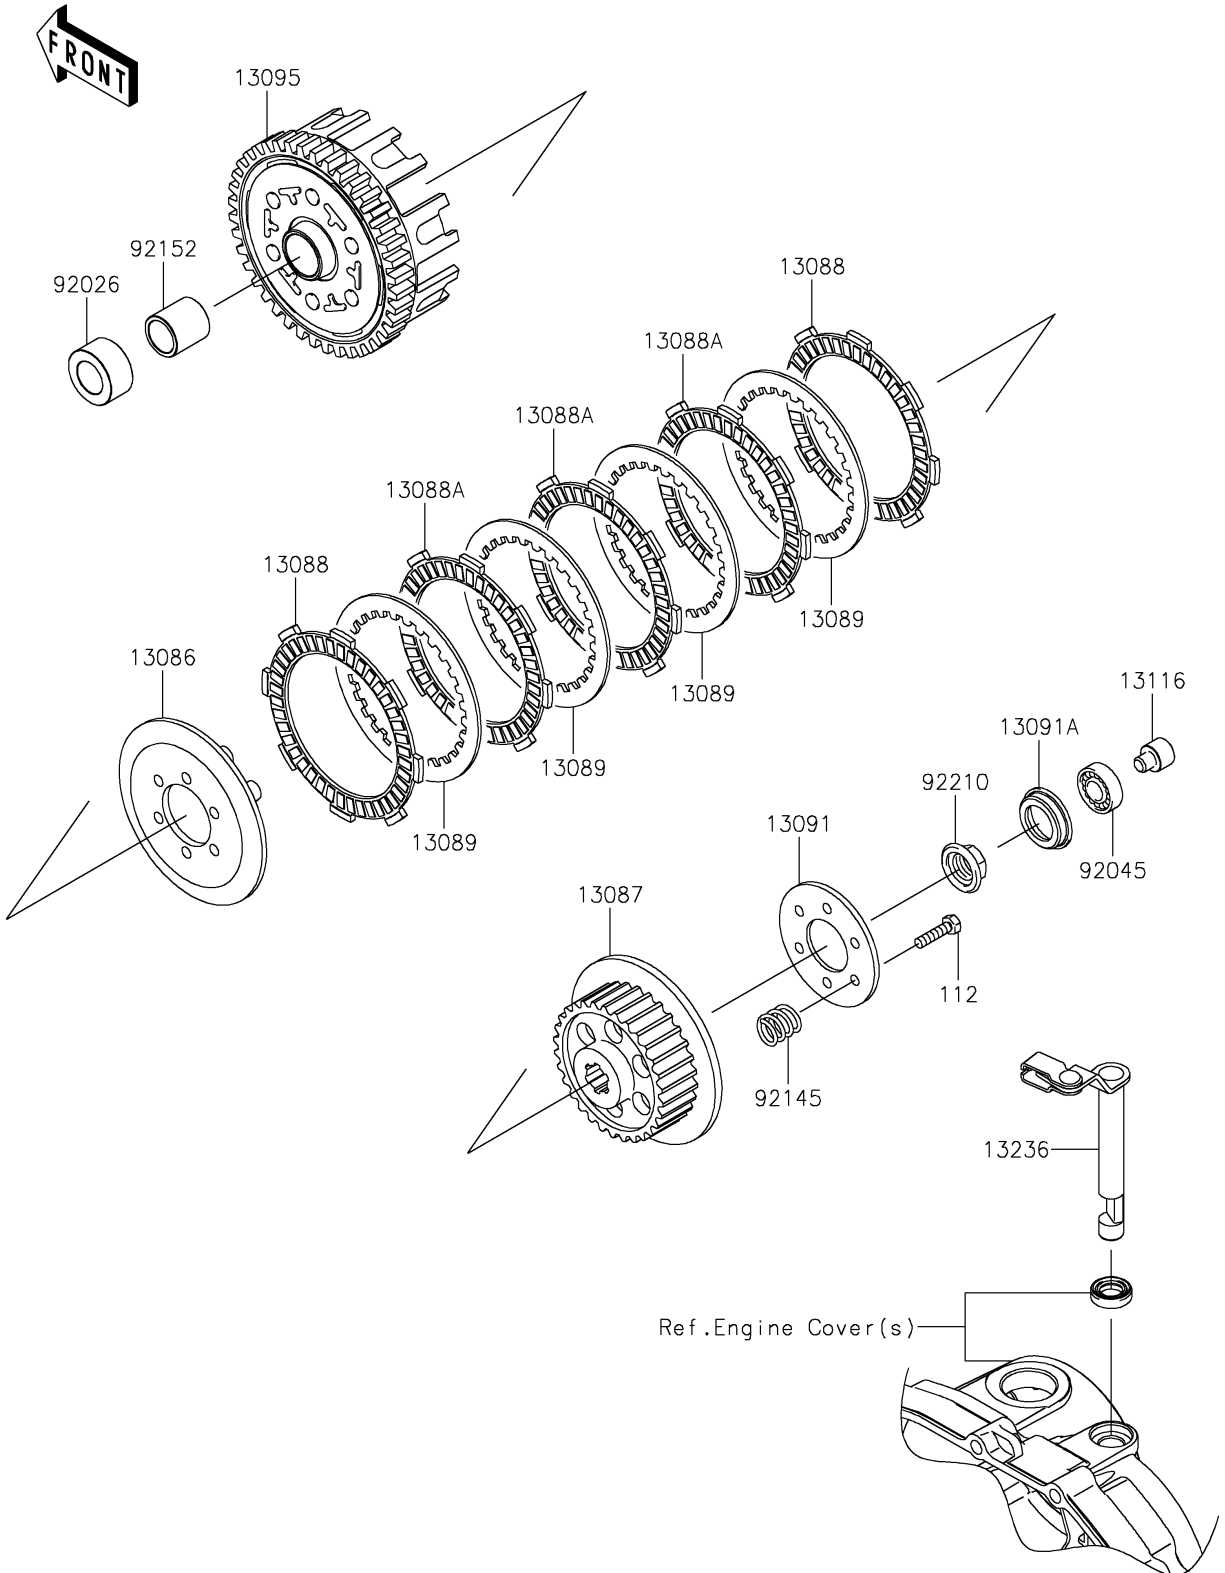

2022 KLX110L

PARTS DIAGRAM

Clutch

E1350

2022 KLX110L

PARTS LIST

Clutch

Kawasaki

Let the Good Times Roll®

ITEM NAME

PART NUMBER

QUANTITY
