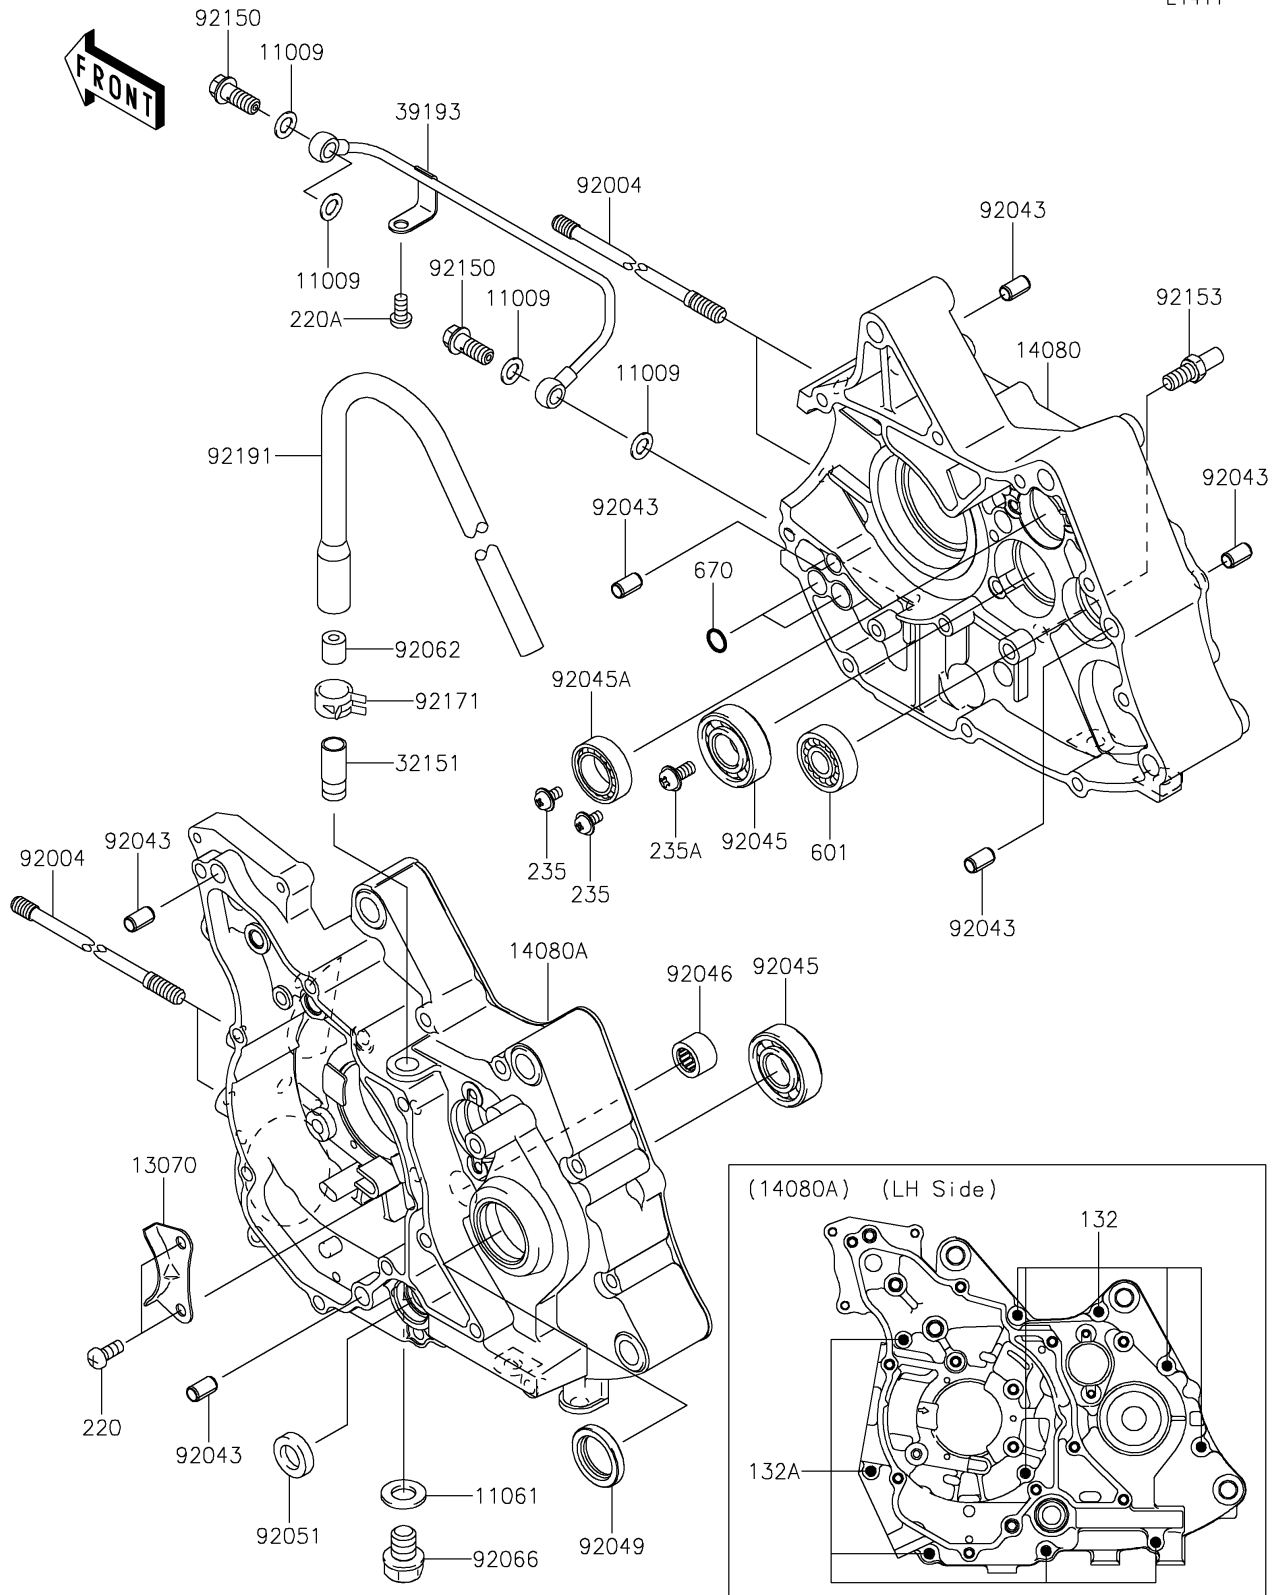

2022 KLX110

PARTS DIAGRAM

Crankcase

E1411

2022 KLX110

PARTS LIST

Crankcase

Kawasaki

Let the Good Times Roll®

ITEM NAME

PART NUMBER

QUANTITY
