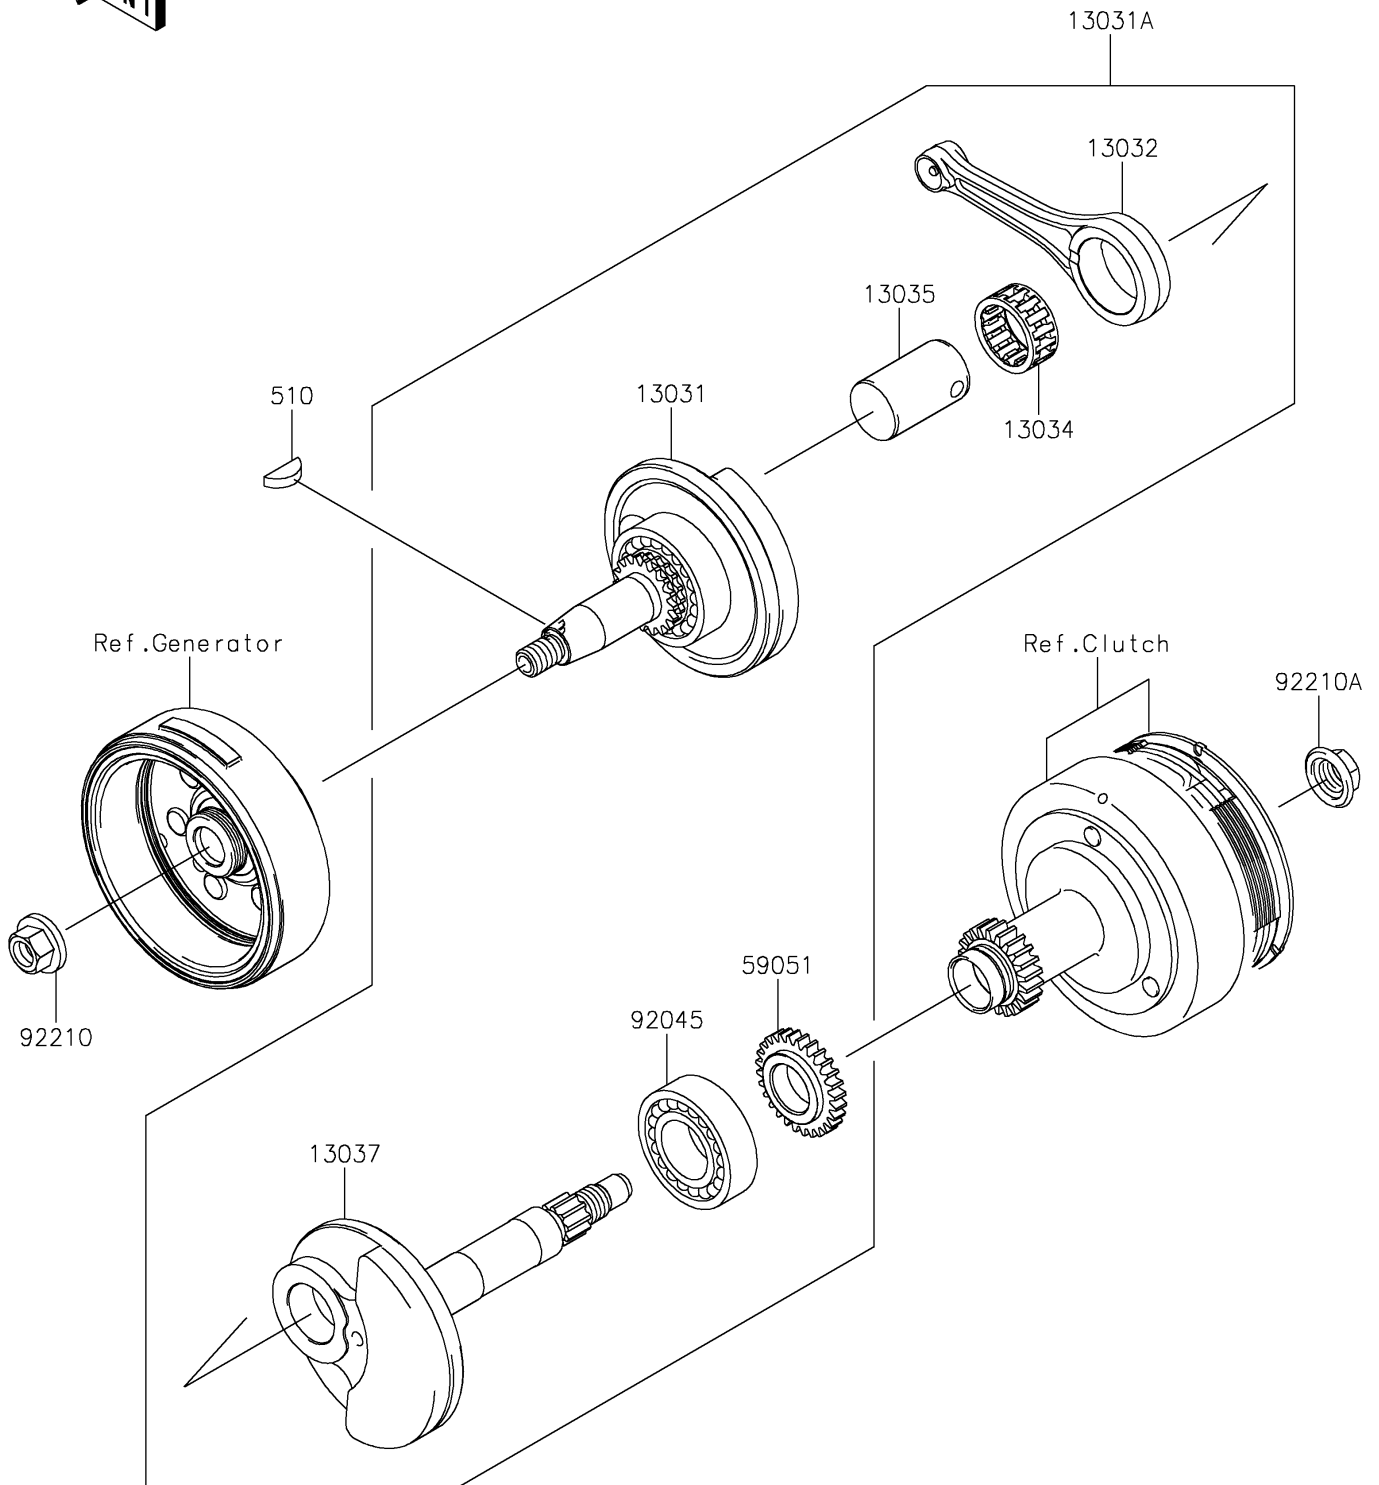

2022 KLX110

PARTS DIAGRAM

Crankshaft

E1321

2022 KLX110

PARTS LIST

Crankshaft

ITEM NAME

PART NUMBER

QUANTITY
