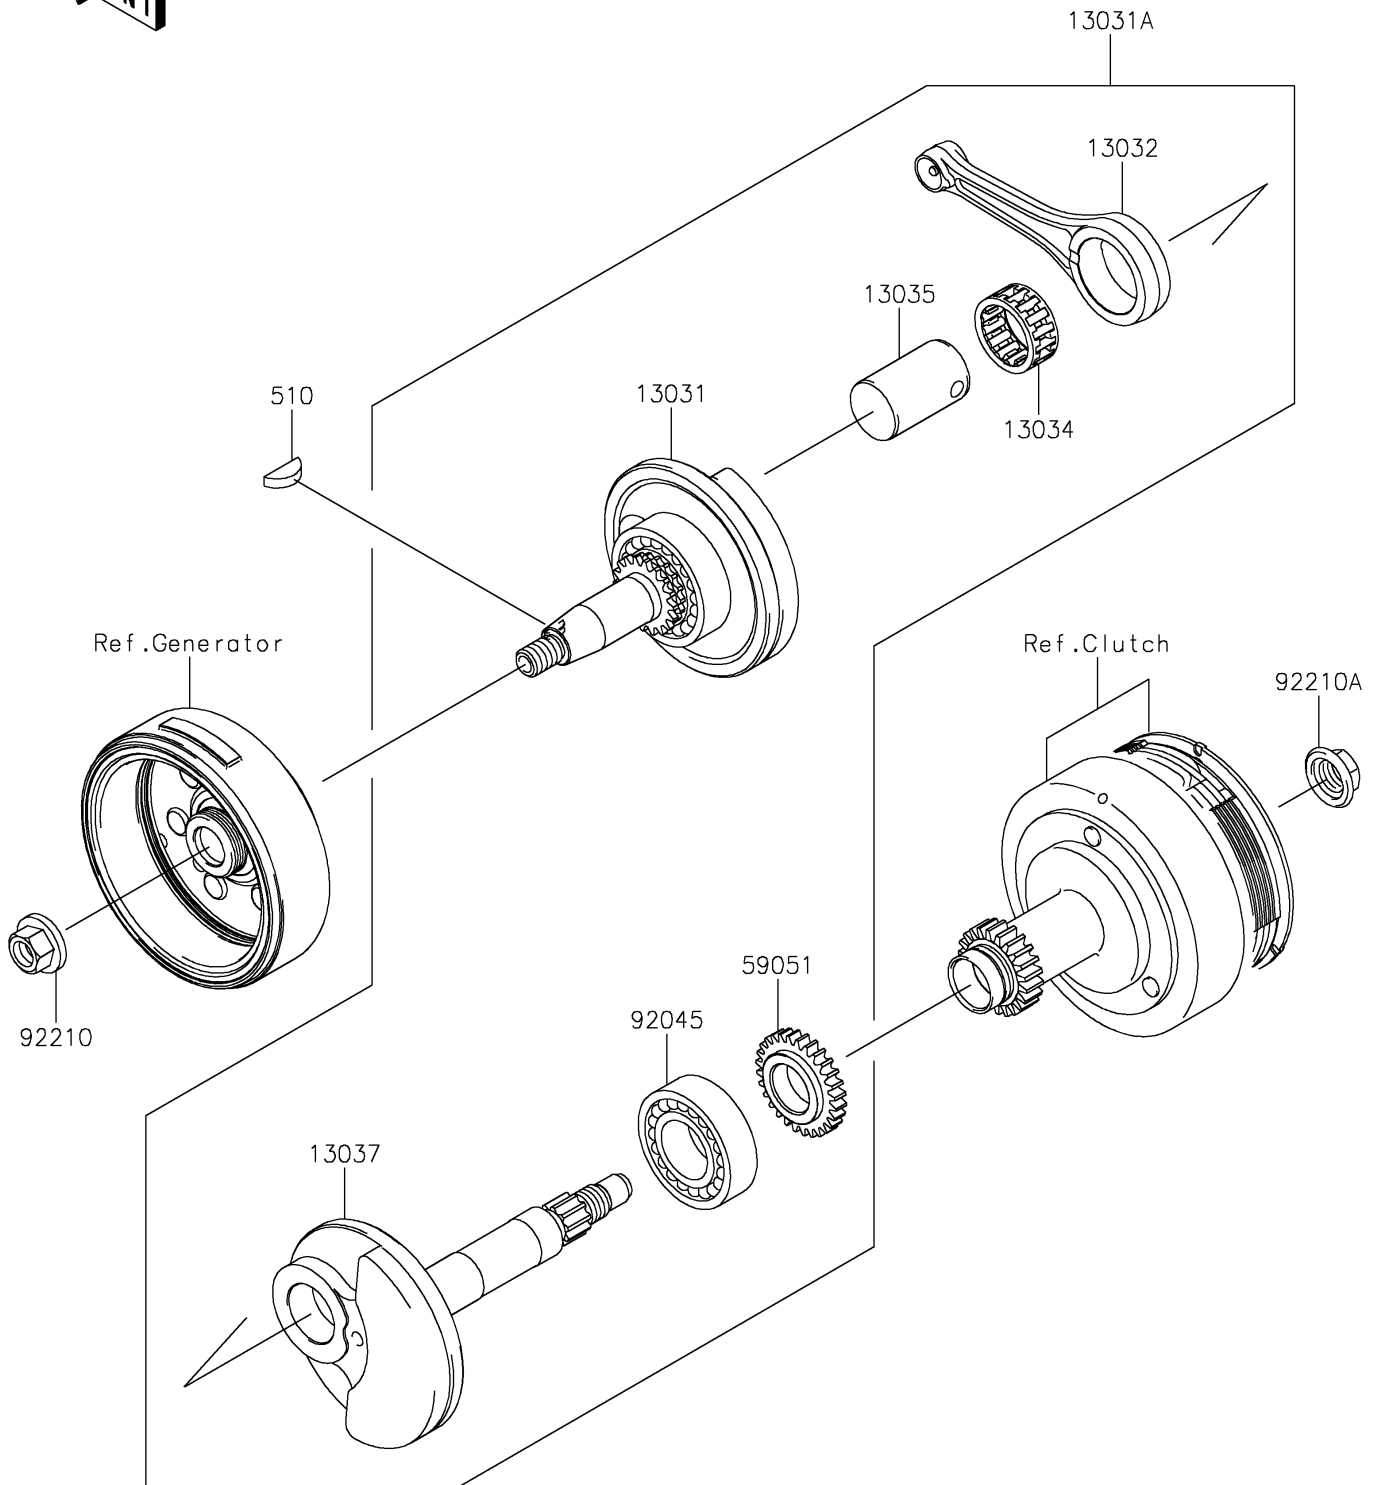

2022 KLX110

PARTS DIAGRAM

Crankshaft

E1321

2022 KLX110

PARTS LIST

Crankshaft

Kawasaki

Let the Good Times Roll®

ITEM NAME	PART NUMBER	QUANTITY
CRANKSHAFT-COMP,LH (Ref # 13031)	13031-0791	1
CRANKSHAFT-COMP (Ref # 13031A)	13031-0862	1
ROD-CONNECTING (Ref # 13032)	13032-0749	1
BEARING-BIG END,KT 263314EGC06 (Ref # 13034)	13034-0010	1
PIN-CRANK (Ref # 13035)	13035-0030	1
CRANKSHAFT,RH (Ref # 13037)	13037-0128	1
GEAR-SPUR (Ref # 59051)	59051-1402	1
BEARING-BALL,TMB205CJR2C2 (Ref # 92045)	92045-0771	1
NUT,12MM (Ref # 92210)	92210-0176	1
NUT,14MM (Ref # 92210A)	92210-1374	1
KEY-WOODRUFF (Ref # 510)	510A3200	1