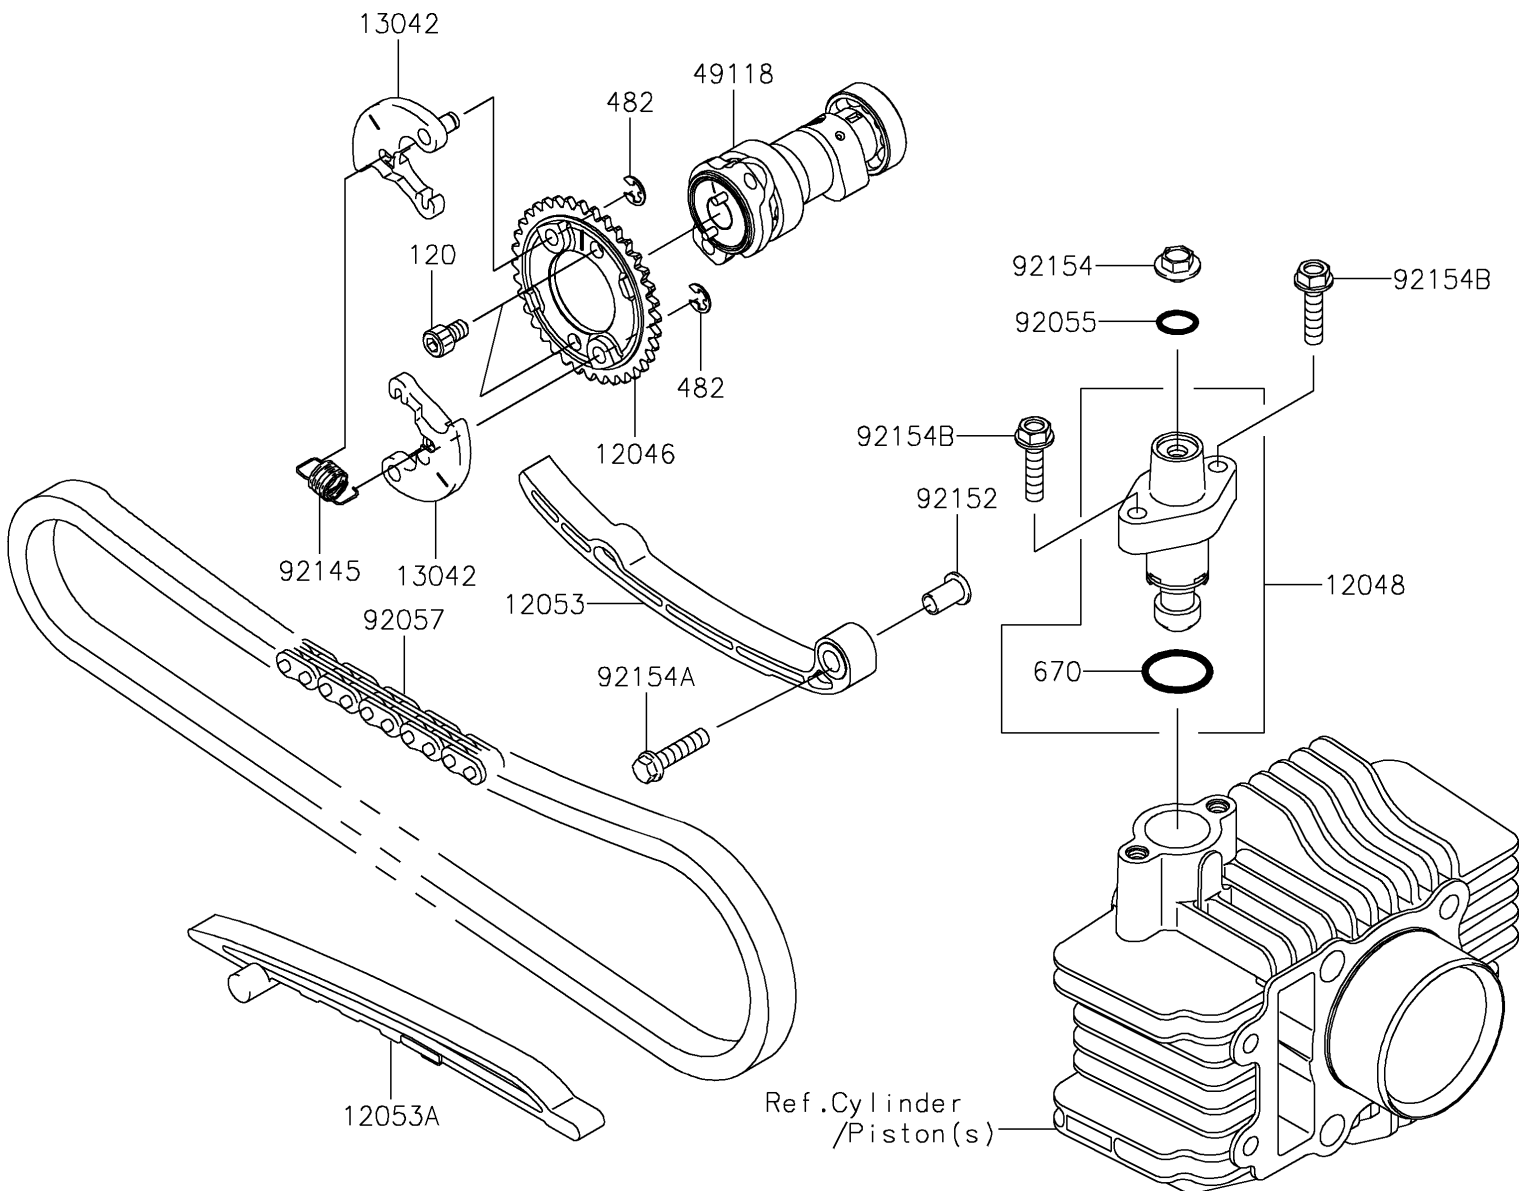

2022 KLX110

PARTS DIAGRAM

Camshaft(s)/Tensioner

E1230

2022 KLX110

PARTS LIST

Camshaft(s)/Tensioner

Kawasaki

Let the Good Times Roll®

ITEM NAME

PART NUMBER

QUANTITY
